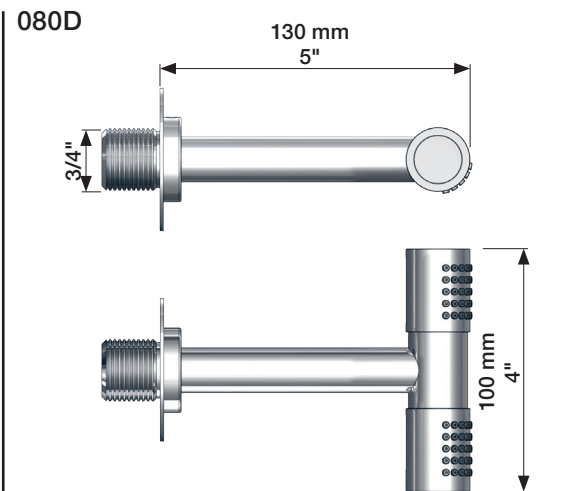

VOLA 080, 080D, 080DK, 080K, 080W

Fitting instruction  
 Montageanleitung  
 Monteringsvejledning  
 Monteringsvægledning  
 Montage hanleiding  
 Manuel de montage

Data	Bar:	1	2	3	4	5
081/081K	(l/min)	8	12	14	17	19
	(Gal/min)	2.1	3.2	3.7	4.5	5.0
081D	(l/min)	14	20	25	29	32
	(Gal/min)	3.7	5.3	6.6	7.7	8.5
080W	(l/min)	23	33	40	46	52
	(Gal/min)	6.1	8.6	11	12	14
	Max. 65°C. 150°F					

VR161:

VR161K: 7 l/min - 1.8 Gal/min

VR161D: 9 l/min - 2.5 Gal/min

VR161F: 14 l/min - 3.7 Gal/min

VR161K

VR161D

VR161F

080W: Min. flow: 14 l/min - 3.7 Gal/min.

www.vola.com

vola

mnt\_080\_V1\_40998355

5 705230 341507

Extension      Forlængerdele      Verlængstukken  
Verlängerung      Förlängning      Modification

T	Y	VR2019/2020
3 - 15 mm	110 - 98 mm	Std.
15 - 25 mm	98 - 88 mm	+10
25 - 35 mm	88 - 78 mm	+20
35 - 45 mm	78 - 68 mm	+30
45 - 55 mm	68 - 58 mm	+40
55 - 65 mm	58 - 48 mm	+50