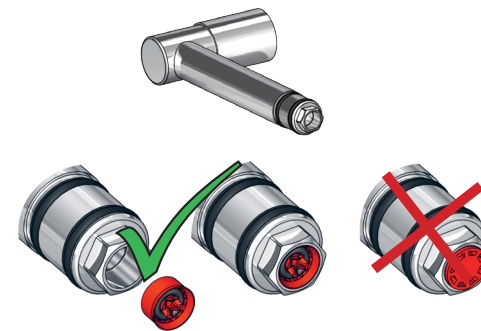

VR161:

VR161K: 7 l/min - 1.8 Gal/min

VR161D: 9 l/min - 2.5 Gal/min

VR161F: 14 l/min - 3.7 Gal/min

VR161K

VR161D

VR161F

080W: Min. flow: 14 l/min - 3.7 Gal/min.

www.vola.com

vola

mnt\_080\_V1\_40998355

5 705230 341507

Extension      Forlængerdele      Verlængstukken  
Verlängerung      Förlängning      Modification

T	Y	VR2019/2020
3 - 15 mm	110 - 98 mm	Std.
15 - 25 mm	98 - 88 mm	+10
25 - 35 mm	88 - 78 mm	+20
35 - 45 mm	78 - 68 mm	+30
45 - 55 mm	68 - 58 mm	+40
55 - 65 mm	58 - 48 mm	+50