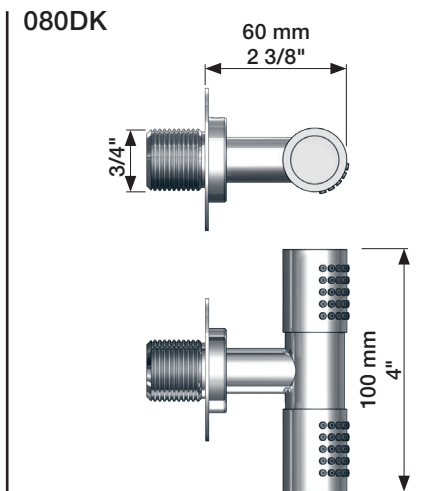

VOLA 080, 080D, 080DK, 080K, 080W

Fitting instruction  
 Montageanleitung  
 Monteringsvejledning  
 Monteringsvægledning  
 Montage hanleiding  
 Manuel de montage

Data	Bar:	1	2	3	4	5
081/081K	(l/min)	8	12	14	17	19
	(Gal/min)	2.1	3.2	3.7	4.5	5.0
081D	(l/min)	14	20	25	29	32
	(Gal/min)	3.7	5.3	6.6	7.7	8.5
080W	(l/min)	23	33	40	46	52
	(Gal/min)	6.1	8.6	11	12	14
	Max. 65°C. 150°F					

VR161:

VR161K: 7 l/min - 1.8 Gal/min

VR161D: 9 l/min - 2.5 Gal/min

VR161F: 14 l/min - 3.7 Gal/min

VR161K

VR161D

VR161F

080W: Min. flow: 14 l/min - 3.7 Gal/min.

www.vola.com

vola

mnt\_080\_V1\_40998355

5 705230 341507

Extension      Forlængerdele      Verlængstukken  
Verlängerung      Förlängning      Modification

T	Y	VR2019/2020
3 - 15 mm	110 - 98 mm	Std.
15 - 25 mm	98 - 88 mm	+10
25 - 35 mm	88 - 78 mm	+20
35 - 45 mm	78 - 68 mm	+30
45 - 55 mm	68 - 58 mm	+40
55 - 65 mm	58 - 48 mm	+50