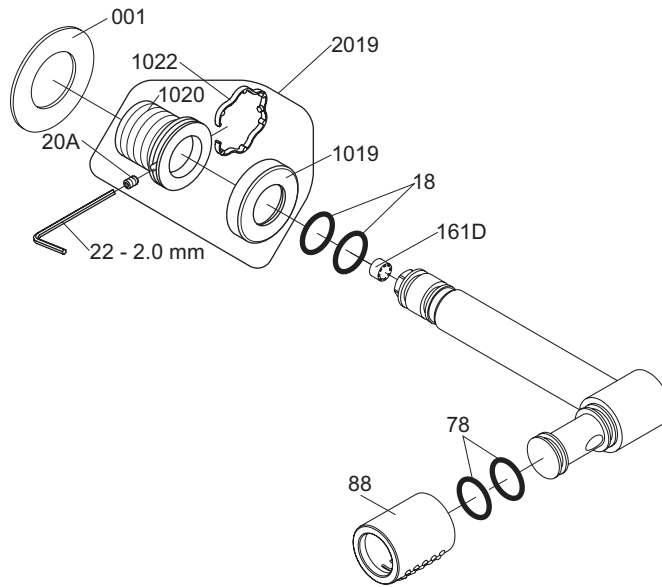

VOLA 080, 080D, 080DK, 080K, 080W

Fitting instruction  
 Montageanleitung  
 Monteringsvejledning  
 Monteringsvægledning  
 Montage hanleiding  
 Manuel de montage

Data	Bar:	1	2	3	4	5
081/081K	(l/min)	8	12	14	17	19
	(Gal/min)	2.1	3.2	3.7	4.5	5.0
081D	(l/min)	14	20	25	29	32
	(Gal/min)	3.7	5.3	6.6	7.7	8.5
080W	(l/min)	23	33	40	46	52
	(Gal/min)	6.1	8.6	11	12	14
	Max. 65°C. 150°F					

www.vola.com

vola

mnt\_080\_V1\_40998355

5 705230 341507

Extension      Forlængerdele      Verlængstukken  
Verlängerung      Förlängning      Modification

T	Y	VR2019/2020
3 - 15 mm	110 - 98 mm	Std.
15 - 25 mm	98 - 88 mm	+10
25 - 35 mm	88 - 78 mm	+20
35 - 45 mm	78 - 68 mm	+30
45 - 55 mm	68 - 58 mm	+40
55 - 65 mm	58 - 48 mm	+50