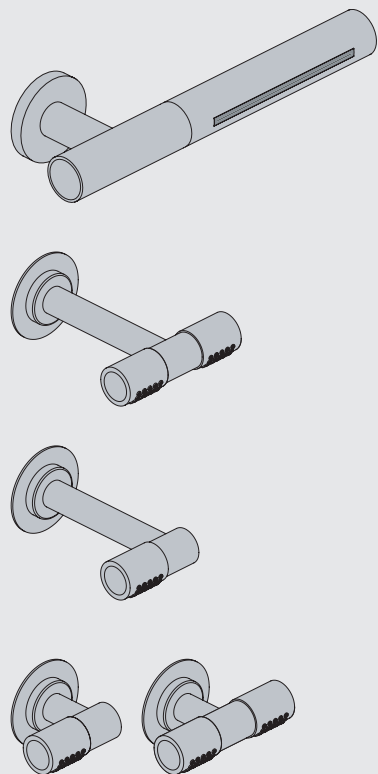

VOLA 080, 080D, 080DK, 080K, 080W

Fitting instruction  
 Montageanleitung  
 Monteringsvejledning  
 Monteringsvægledning  
 Montage hanleiding  
 Manuel de montage

Data	Bar:	1	2	3	4	5
081/081K	(l/min)	8	12	14	17	19
	(Gal/min)	2.1	3.2	3.7	4.5	5.0
081D	(l/min)	14	20	25	29	32
	(Gal/min)	3.7	5.3	6.6	7.7	8.5
080W	(l/min)	23	33	40	46	52
	(Gal/min)	6.1	8.6	11	12	14
	Max. 65°C. 150°F					

VR161:

VR161K: 7 l/min - 1.8 Gal/min

VR161D: 9 l/min - 2.5 Gal/min

VR161F: 14 l/min - 3.7 Gal/min

VR161K

VR161D

VR161F

080W: Min. flow: 14 l/min - 3.7 Gal/min.

www.vola.com

vola

mnt\_080\_V1\_40998355

5 705230 341507

Extension      Forlængerdele      Verlængstukken  
Verlängerung      Förlängning      Modification

T	Y	VR2019/2020
3 - 15 mm	110 - 98 mm	Std.
15 - 25 mm	98 - 88 mm	+10
25 - 35 mm	88 - 78 mm	+20
35 - 45 mm	78 - 68 mm	+30
45 - 55 mm	68 - 58 mm	+40
55 - 65 mm	58 - 48 mm	+50