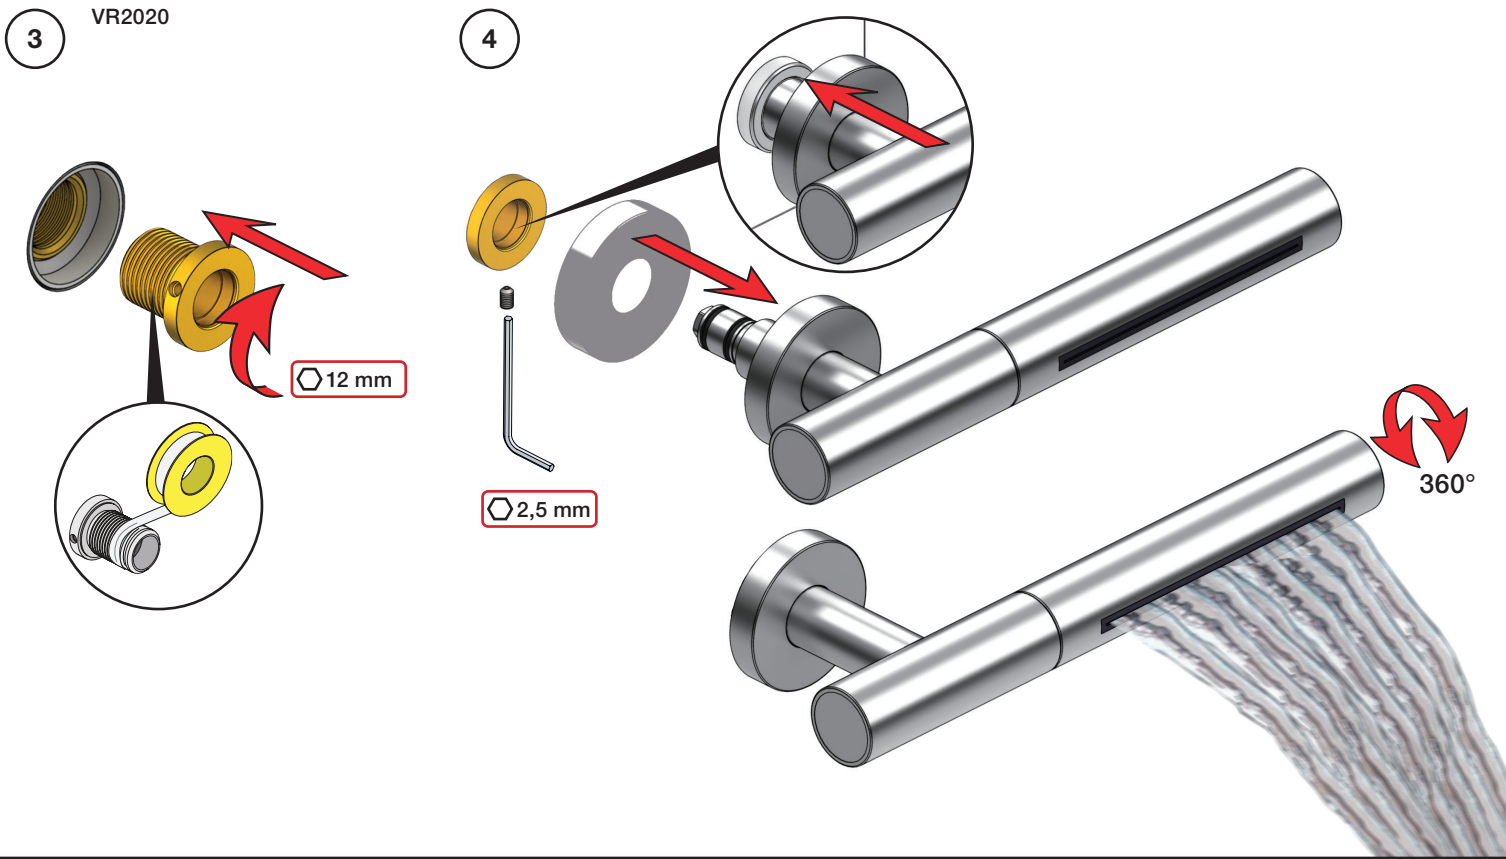

www.vola.com

vola

mnt\_080\_V1\_40998355

5 705230 341507

Extension      Forlængerdele      Verlængstukken  
Verlängerung      Förlängning      Modification

T	Y	VR2019/2020
3 - 15 mm	110 - 98 mm	Std.
15 - 25 mm	98 - 88 mm	+10
25 - 35 mm	88 - 78 mm	+20
35 - 45 mm	78 - 68 mm	+30
45 - 55 mm	68 - 58 mm	+40
55 - 65 mm	58 - 48 mm	+50