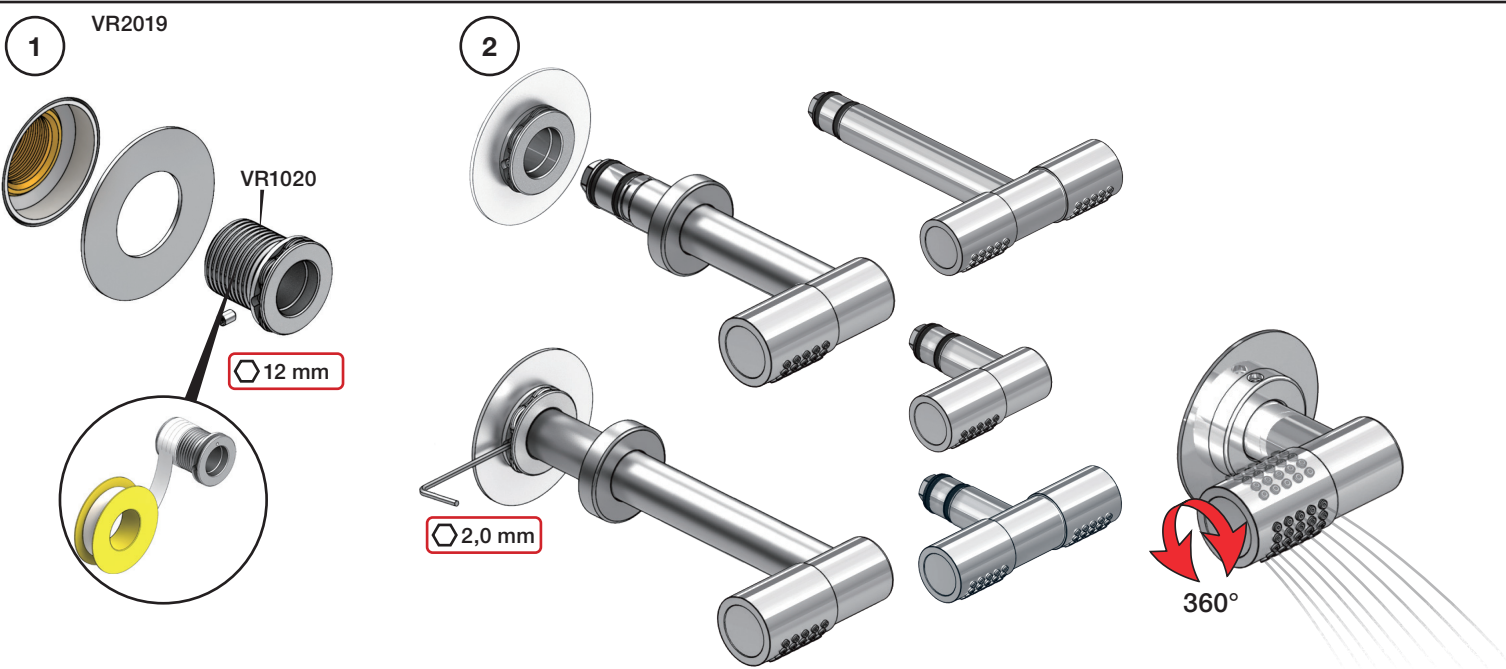

VOLA 080, 080D, 080DK, 080K, 080W

Fitting instruction  
 Montageanleitung  
 Monteringsvejledning  
 Monteringsvægledning  
 Montage hanleiding  
 Manuel de montage

Data	Bar:	1	2	3	4	5
081/081K	(l/min)	8	12	14	17	19
	(Gal/min)	2.1	3.2	3.7	4.5	5.0
081D	(l/min)	14	20	25	29	32
	(Gal/min)	3.7	5.3	6.6	7.7	8.5
080W	(l/min)	23	33	40	46	52
	(Gal/min)	6.1	8.6	11	12	14
	Max. 65°C. 150°F					

www.vola.com

vola

mnt\_080\_V1\_40998355

5 705230 341507

Extension      Forlængerdele      Verlængstukken  
Verlängerung      Förlängning      Modification

T	Y	VR2019/2020
3 - 15 mm	110 - 98 mm	Std.
15 - 25 mm	98 - 88 mm	+10
25 - 35 mm	88 - 78 mm	+20
35 - 45 mm	78 - 68 mm	+30
45 - 55 mm	68 - 58 mm	+40
55 - 65 mm	58 - 48 mm	+50