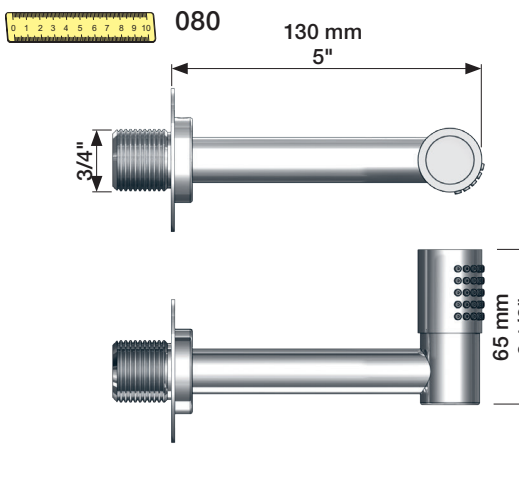

VOLA 080, 080D, 080DK, 080K, 080W

Fitting instruction  
 Montageanleitung  
 Monteringsvejledning  
 Monteringsvægledning  
 Montage hanleiding  
 Manuel de montage

Data	Bar:	1	2	3	4	5
081/081K	(l/min)	8	12	14	17	19
	(Gal/min)	2.1	3.2	3.7	4.5	5.0
081D	(l/min)	14	20	25	29	32
	(Gal/min)	3.7	5.3	6.6	7.7	8.5
080W	(l/min)	23	33	40	46	52
	(Gal/min)	6.1	8.6	11	12	14
	Max. 65°C. 150°F					

VR161:

VR161K: 7 l/min - 1.8 Gal/min

VR161D: 9 l/min - 2.5 Gal/min

VR161F: 14 l/min - 3.7 Gal/min

VR161K

VR161D

VR161F

080W: Min. flow: 14 l/min - 3.7 Gal/min.

www.vola.com

vola

mnt\_080\_V1\_40998355

5 705230 341507

Extension      Forlængerdele      Verlængstukken  
Verlängerung      Förlängning      Modification

T	Y	VR2019/2020
3 - 15 mm	110 - 98 mm	Std.
15 - 25 mm	98 - 88 mm	+10
25 - 35 mm	88 - 78 mm	+20
35 - 45 mm	78 - 68 mm	+30
45 - 55 mm	68 - 58 mm	+40
55 - 65 mm	58 - 48 mm	+50