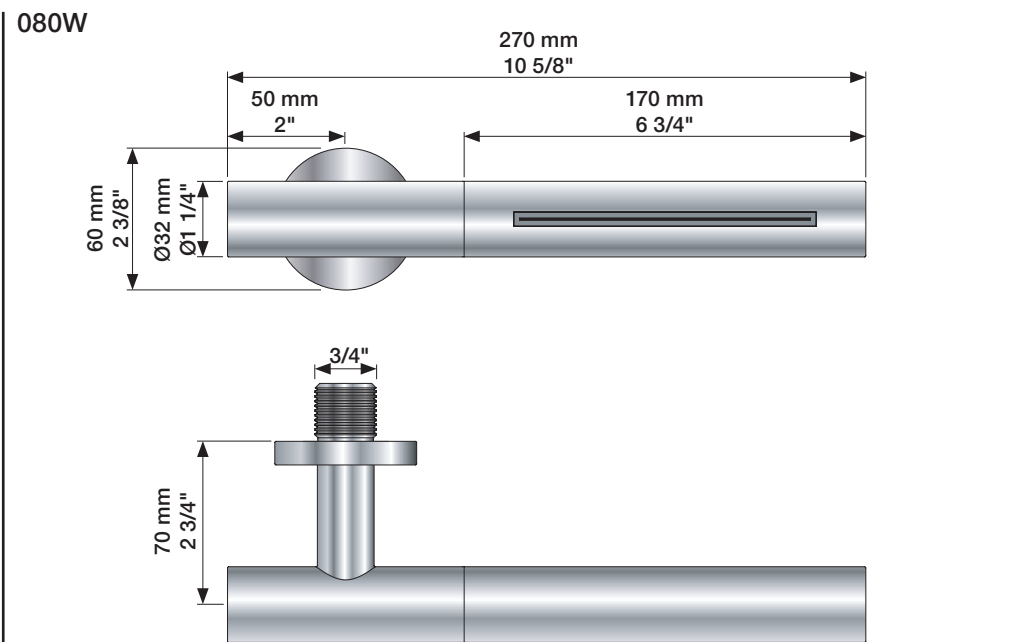

VOLA 080, 080D, 080DK, 080K, 080W

Fitting instruction  
 Montageanleitung  
 Monteringsvejledning  
 Monteringsvægledning  
 Montage hanleiding  
 Manuel de montage

Data	Bar:	1	2	3	4	5
081/081K	(l/min)	8	12	14	17	19
	(Gal/min)	2.1	3.2	3.7	4.5	5.0
081D	(l/min)	14	20	25	29	32
	(Gal/min)	3.7	5.3	6.6	7.7	8.5
080W	(l/min)	23	33	40	46	52
	(Gal/min)	6.1	8.6	11	12	14
	Max. 65°C. 150°F					

VR161:

VR161K: 7 l/min - 1.8 Gal/min

VR161D: 9 l/min - 2.5 Gal/min

VR161F: 14 l/min - 3.7 Gal/min

VR161K

VR161D

VR161F

080W: Min. flow: 14 l/min - 3.7 Gal/min.

www.vola.com

vola

mnt\_080\_V1\_40998355

5 705230 341507

Extension      Forlængerdele      Verlængstukken  
Verlängerung      Förlängning      Modification

T	Y	VR2019/2020
3 - 15 mm	110 - 98 mm	Std.
15 - 25 mm	98 - 88 mm	+10
25 - 35 mm	88 - 78 mm	+20
35 - 45 mm	78 - 68 mm	+30
45 - 55 mm	68 - 58 mm	+40
55 - 65 mm	58 - 48 mm	+50