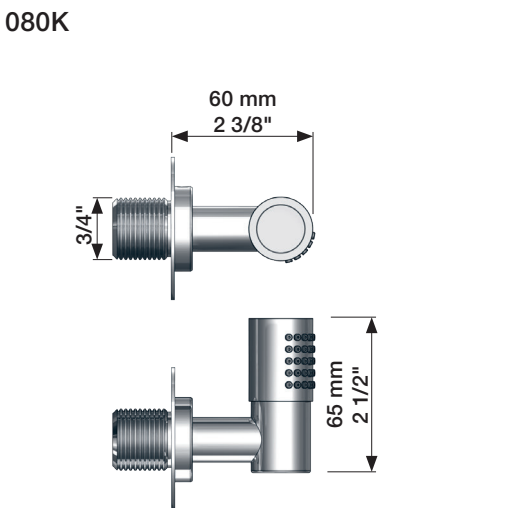

VOLA 080, 080D, 080DK, 080K, 080W

Fitting instruction  
 Montageanleitung  
 Monteringsvejledning  
 Monteringsvægledning  
 Montage hanleiding  
 Manuel de montage

Data	Bar:	1	2	3	4	5
081/081K	(l/min)	8	12	14	17	19
	(Gal/min)	2.1	3.2	3.7	4.5	5.0
081D	(l/min)	14	20	25	29	32
	(Gal/min)	3.7	5.3	6.6	7.7	8.5
080W	(l/min)	23	33	40	46	52
	(Gal/min)	6.1	8.6	11	12	14
	Max. 65°C. 150°F					

VR161:

VR161K: 7 l/min - 1.8 Gal/min

VR161D: 9 l/min - 2.5 Gal/min

VR161F: 14 l/min - 3.7 Gal/min

VR161K

VR161D

VR161F

080W: Min. flow: 14 l/min - 3.7 Gal/min.

www.vola.com

vola

mnt\_080\_V1\_40998355

5 705230 341507

Extension      Forlængerdele      Verlængstukken  
Verlängerung      Förlängning      Modification

T	Y	VR2019/2020
3 - 15 mm	110 - 98 mm	Std.
15 - 25 mm	98 - 88 mm	+10
25 - 35 mm	88 - 78 mm	+20
35 - 45 mm	78 - 68 mm	+30
45 - 55 mm	68 - 58 mm	+40
55 - 65 mm	58 - 48 mm	+50