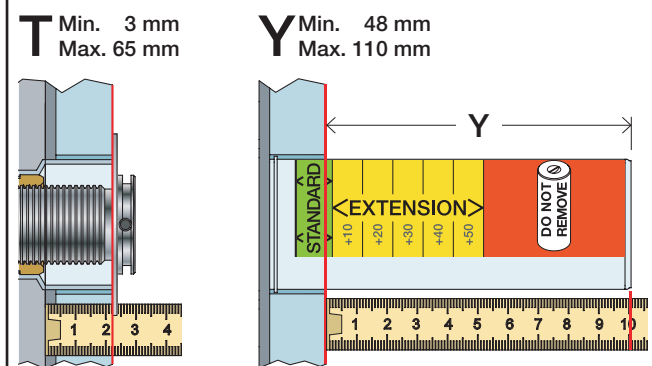

VOLA 080, 080D, 080DK, 080K, 080W

Fitting instruction  
 Montageanleitung  
 Monteringsvejledning  
 Monteringsvægledning  
 Montage hanleiding  
 Manuel de montage

Data	Bar:	1	2	3	4	5
081/081K	(l/min)	8	12	14	17	19
	(Gal/min)	2.1	3.2	3.7	4.5	5.0
081D	(l/min)	14	20	25	29	32
	(Gal/min)	3.7	5.3	6.6	7.7	8.5
080W	(l/min)	23	33	40	46	52
	(Gal/min)	6.1	8.6	11	12	14
	Max. 65°C. 150°F					

www.vola.com

vola

mnt\_080\_V1\_40998355

5 705230 341507

Extension      Forlængerdele      Verlængstukken  
Verlängerung      Förlängning      Modification

T	Y	VR2019/2020
3 - 15 mm	110 - 98 mm	Std.
15 - 25 mm	98 - 88 mm	+10
25 - 35 mm	88 - 78 mm	+20
35 - 45 mm	78 - 68 mm	+30
45 - 55 mm	68 - 58 mm	+40
55 - 65 mm	58 - 48 mm	+50