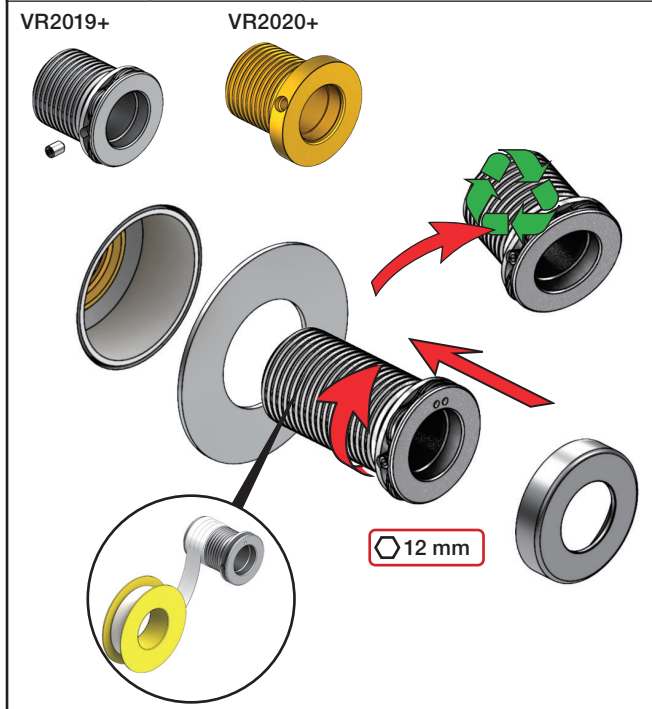

www.vola.com

vola

mnt\_080\_V1\_40998355

5 705230 341507

Extension      Forlængerdele      Verlængstukken  
Verlängerung      Förlängning      Modification

T	Y	VR2019/2020
3 - 15 mm	110 - 98 mm	Std.
15 - 25 mm	98 - 88 mm	+10
25 - 35 mm	88 - 78 mm	+20
35 - 45 mm	78 - 68 mm	+30
45 - 55 mm	68 - 58 mm	+40
55 - 65 mm	58 - 48 mm	+50