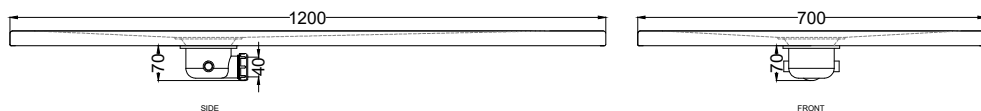

Venticinque - art. PDR12070

piatto doccia reversibile h2,5 / reversible h2,5 shower tray

cielo
handmade in Italy

PESO NETTO/NET WEIGHT: 30,60 Kg

ACCESSORI/ACCESSORIES:

Griglietta e sifone inclusi / *Grate and siphon included*

FINITURE

FINISHES

- **Bianco Matt -Matt White**
- **Nero Matt -Matt Black**
- **Ardesia Matt**
- **Cemento Matt**
- **Grigio Matt**
- **Crema Matt**

NOTE/NOTES

tutti i lati smaltati \ *all the enamelled sides*

Febbraio 2021

ATTENZIONE:

Considerato lo spessore estremamente ridotto del piatto doccia Venticinque (soltanto 2,5 cm), si fa notare che la pendenza degli stessi risulta ovviamente limitata e minore rispetto ad un piatto doccia di più alto spessore, con conseguente minor deflusso d'acqua. Non è consigliato quindi l'uso di questo prodotto in combinazione con pareti doccia walk-in.

ATTENTION: