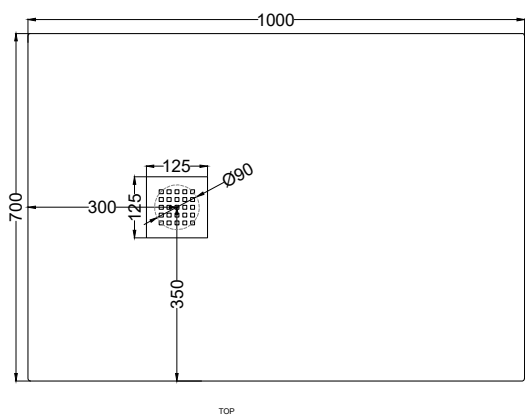

Venticinque - art. PDR10070

piatto doccia reversibile h2,5 / reversible h2,5 shower tray

cielo
handmade in Italy

PESO NETTO/NET WEIGHT: 25,50 Kg

ACCESSORI/ACCESSORIES:

Griglietta e sifone inclusi / *Grate and siphon included*

FINITURE

FINISHES

- **Bianco Matt -Matt White**
- **Nero Matt -Matt Black**
- **Ardesia Matt**
- **Cemento Matt**
- **Grigio Matt**
- **Crema Matt**

NOTE/NOTES

tutti i lati smaltati \ *all the enamelled sides*

Febbraio 2021

TOP