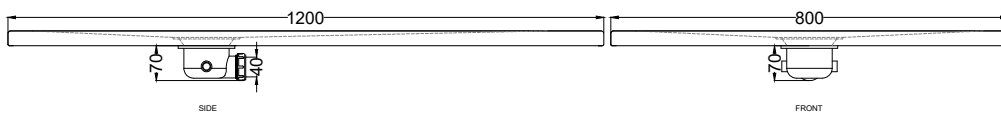

Febbraio 2021

TOP

SIDE

FRONT

ATTENZIONE:

Considerato lo spessore estremamente ridotto del piatto doccia Venticinque (soltanto 2,5 cm), si fa notare che la pendenza degli stessi risulta ovviamente limitata e minore rispetto ad un piatto doccia di più alto spessore, con conseguente minor deflusso d'acqua. Non è consigliato quindi l'uso di questo prodotto in combinazione con pareti doccia walk-in.