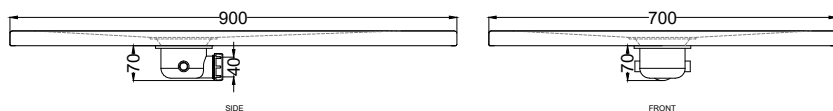

Venticinque - art. PDR9070

piatto doccia reversibile h2,5 / reversible h2,5 shower tray

cielo
handmade in Italy

PESO NETTO/NET WEIGHT: 23,00 Kg

FINITURE

FINISHES

- **Bianco Matt** -Matt White
- **Nero Matt** -Matt Black
- **Ardesia Matt**
- **Cemento Matt**
- **Grigio Matt**
- **Crema Matt**

ACCESSORI/ACCESSORIES:

Griglietta e sifone inclusi / *Grate and siphon included*

NOTE/NOTES

tutti i lati smaltati \ *all the enamelled sides*

Febbraio 2021

ATTENZIONE:

Considerato lo spessore estremamente ridotto del piatto doccia Venticinque (soltanto 2,5 cm), si fa notare che la pendenza degli stessi risulta ovviamente limitata e minore rispetto ad un piatto doccia di più alto spessore, con conseguente minor deflusso d'acqua. Non è consigliato quindi l'uso di questo prodotto in combinazione con pareti doccia walk-in.

ATTENTION: