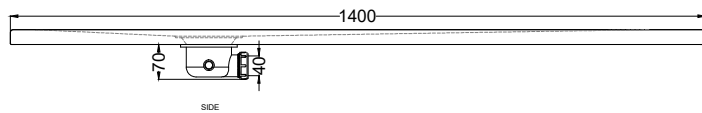

Febbraio 2021

ATTENZIONE:

Considerato lo spessore estremamente ridotto del piatto doccia Venticinque (soltanto 2,5 cm), si fa notare che la pendenza degli stessi risulta ovviamente limitata e minore rispetto ad un piatto doccia di più alto spessore, con conseguente minor deflusso d'acqua. Non è consigliato quindi l'uso di questo prodotto in combinazione con pareti doccia walk-in.