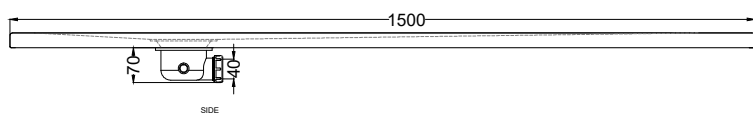

Venticinque - art. PDR15070

piatto doccia reversibile h2,5 / reversible h2,5 shower tray

cielo
handmade in Italy

PESO NETTO/NET WEIGHT: 38,20 Kg

ACCESSORI/ACCESSORIES:

Griglietta e sifone inclusi / *Grate and siphon included*

FINITURE

FINISHES

- ☐ Bianco Matt - *Matt White*
- ☐ Nero Matt - *Matt Black*
- ☐ Ardesia Matt
- ☐ Cemento Matt
- ☐ Grigio Matt
- ☐ Crema Matt

NOTE/NOTES

tutti i lati smaltati \ *all the enamelled sides*

Febbraio 2021

TOP

SIDE

FRONT

ATTENZIONE:

Considerato lo spessore estremamente ridotto del piatto doccia Venticinque (soltanto 2,5 cm), si fa notare che la pendenza degli stessi risulta ovviamente limitata e minore rispetto ad un piatto doccia di più alto spessore, con conseguente minor deflusso d'acqua. Non è consigliato quindi l'uso di questo prodotto in combinazione con pareti doccia walk-in.

ATTENTION: