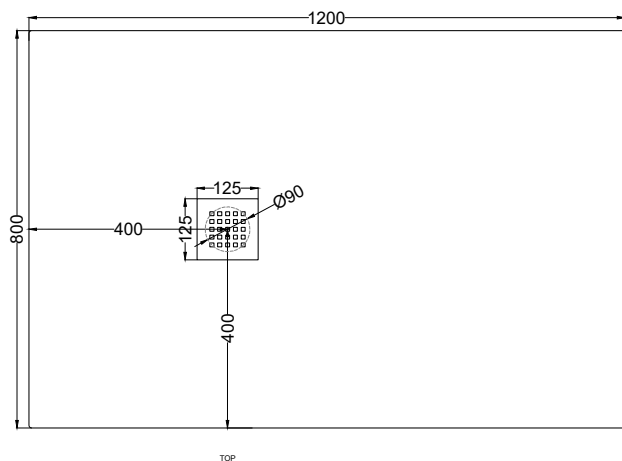

Febbraio 2021

TOP

SIDE

FRONT

ATTENZIONE:

Considerato lo spessore estremamente ridotto del piatto doccia Venticinque (soltanto 2,5 cm), si fa notare che la pendenza degli stessi risulta ovviamente limitata e minore rispetto ad un piatto doccia di più alto spessore, con conseguente minor deflusso d'acqua. Non è consigliato quindi l'uso di questo prodotto in combinazione con pareti doccia walk-in.