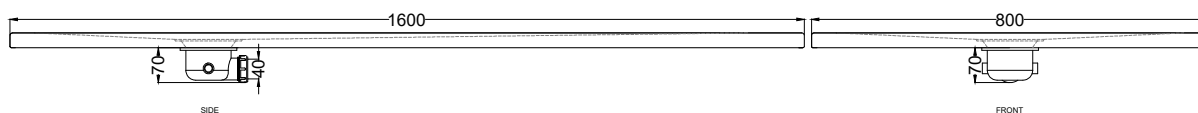

SIDE

FRONT

ATTENZIONE:

Considerato lo spessore estremamente ridotto del piatto doccia Venticinque (soltanto 2,5 cm), si fa notare che la pendenza degli stessi risulta ovviamente limitata e minore rispetto ad un piatto doccia di più alto spessore, con conseguente minor deflusso d'acqua. Non è consigliato quindi l'uso di questo prodotto in combinazione con pareti doccia walk-in.

ATTENTION: