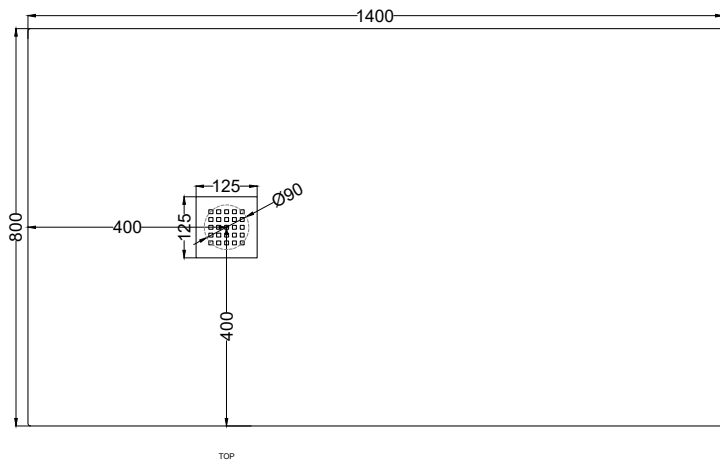

Febbraio 2021

TOP

SIDE

FRONT

ATTENZIONE:

Considerato lo spessore estremamente ridotto del piatto doccia Venticinque (soltanto 2,5 cm), si fa notare che la pendenza degli stessi risulta ovviamente limitata e minore rispetto ad un piatto doccia di più alto spessore, con conseguente minor deflusso d'acqua. Non è consigliato quindi l'uso di questo prodotto in combinazione con pareti doccia walk-in.