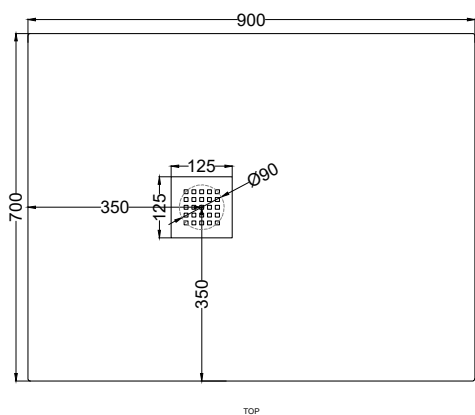

Venticinque - art. PDR9070

piatto doccia reversibile h2,5 / reversible h2,5 shower tray

cielo
handmade in Italy

PESO NETTO/NET WEIGHT: 23,00 Kg

FINITURE

FINISHES

- **Bianco Matt** -Matt White
- **Nero Matt** -Matt Black
- **Ardesia Matt**
- **Cemento Matt**
- **Grigio Matt**
- **Crema Matt**

ACCESSORI/ACCESSORIES:

Griglietta e sifone inclusi / *Grate and siphon included*

NOTE/NOTES

tutti i lati smaltati \ *all the enamelled sides*

Febbraio 2021

ATTENZIONE:

Considerato lo spessore estremamente ridotto del piatto doccia Venticinque (soltanto 2,5 cm), si fa notare che la pendenza degli stessi risulta ovviamente limitata e minore rispetto ad un piatto doccia di più alto spessore, con conseguente minor deflusso d'acqua. Non è consigliato quindi l'uso di questo prodotto in combinazione con pareti doccia walk-in.

ATTENTION: