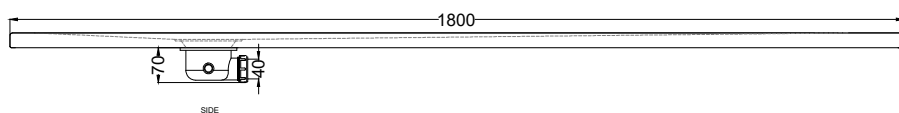

Venticinque - art. PDR18070

piatto doccia reversibile h2,5 / reversible h2,5 shower tray

cielo
handmade in Italy

PESO NETTO/NET WEIGHT: 45,90 Kg

FINITURE

FINISHES

- ☐ Bianco Matt -Matt White
- ☐ Nero Matt -Matt Black
- ☐ Ardesia Matt
- ☐ Cemento Matt
- ☐ Grigio Matt
- ☐ Crema Matt

ACCESSORI/ACCESSORIES:

Griglietta e sifone inclusi / Grate and siphon included

NOTE/NOTES

tutti i lati smaltati \
all the enamelled sides

Febbraio 2021

ATTENZIONE:

Considerato lo spessore estremamente ridotto del piatto doccia Venticinque (soltanto 2,5 cm), si fa notare che la pendenza degli stessi risulta ovviamente limitata e minore rispetto ad un piatto doccia di più alto spessore, con conseguente minor deflusso d'acqua. Non è consigliato quindi l'uso di questo prodotto in combinazione con pareti doccia walk-in.

ATTENTION: