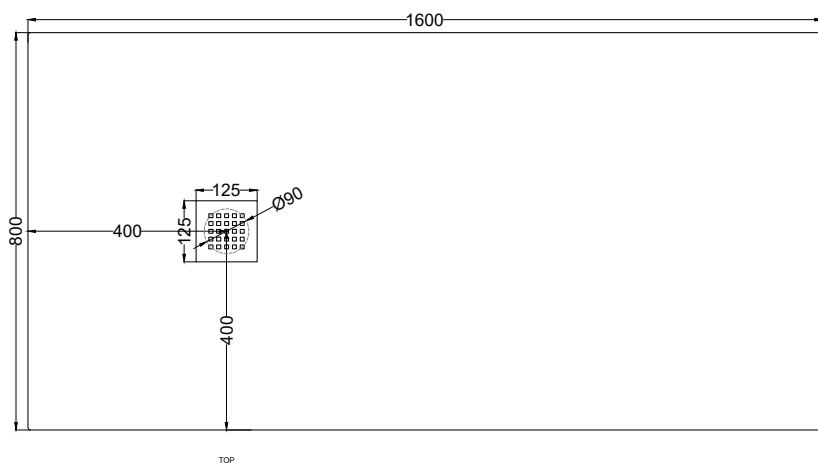

Venticinque - art. PDR16080

piatto doccia reversibile h2,5 / reversible h2,5 shower tray

cielo
handmade in Italy

PESO NETTO/NET WEIGHT: 46,60 Kg

ACCESSORI/ACCESSORIES:

Griglietta e sifone inclusi / *Grate and siphon included*

FINITURE

FINISHES

- **Bianco Matt -Matt White**
- **Nero Matt -Matt Black**
- **Ardesia Matt**
- **Cemento Matt**
- **Grigio Matt**
- **Crema Matt**

NOTE/NOTES

tutti i lati smaltati \ *all the enamelled sides*

Febbraio 2021

TOP