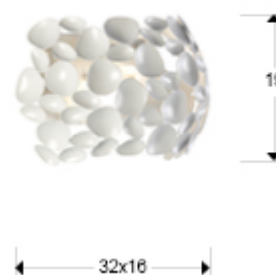

## Narisa 266753

Настенные светильники

Настенный светильник с 2 лампами, из металла с матовым белым лаковым покрытием.

·This item includes 2 E14 LED 7W. DIMABLE

### РАЗМЕРЫ

Размеры: ↔ 32,0 ↓ 19,0 ↗ 16,0 cm  
Вес: 1,2 Kg

### РАЗМЕРЫ УПАКОВКИ

Вес: 1,7 Kg  
Объем: 0,0200m³  
Размеры: ↔ 36,0 ↓ 22,0 ↗ 25,0 cm