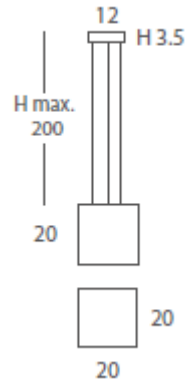

INSTALACIÓN / INSTALLATION  
- E27 LED 4x10W Ø6cm

\*(bombillas no incluidas / *lamps not included*)

\* Archivos 3D y ficheros fotométricos disponibles en web / *3D and photometric files available on the web*

INSTALACIÓN / *INSTALLATION*  
- E27 LED 1x10W Ø6cm

REF.  
26800/25

COLGANTE / *SUSPENSION*  
IP20

MATERIAL  
Metal y cuerda / *Metal and cord*

ACABADO / *FINISH*  
Florón blanco mate o negro mate /  
*Canopy matt white or matt black*  
Cuerda: ver colores estándar / *Cord: see standard colors*

INSTALACIÓN / *INSTALLATION*  
- E27 LED 1x10W Ø6cm

\* Únicamente la estructura interna en blanco. El chapo, cables, tensores y florón son en negro. Esto es para todos los modelos/  
Only internal shade frame is made in white color. Backplate with installation + wire cables + stoppers + ceiling metal base are in black colour. This is for all models BASS collection