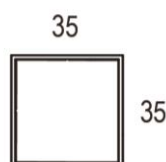

PLAFÓN- COLGANTE

Plafones y colgantes de distintos tamaños componen esta familia de base cuadrada. Las cuerdas cubren este modelo, cuya estructura metálica y cúbica se trenza artesanalmente en múltiples colores.

SURFACE CEILING LIGHT- SUSPENSION

Straight cubical designs for surface suspension & flush fittings. Cubes are a never-ending fashion with any design concept. Metal framework, hand made cord lampshades.

REF.
26000/35

PLAFÓN / CEILING LIGHT
IP20

MATERIAL
Metal, metacrilato y cuerda /
Metal, PMMA and cord

ACABADO / FINISH
Difusor blanco óptico / *optic white diffuser*
Cuerda: ver colores estándar / *Cord: see standard colors*

INSTALACIÓN / INSTALLATION
- E27 LED 2x10W Ø6cm

REF.
26000/60