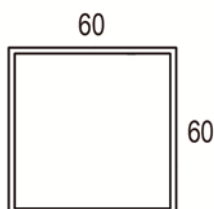

INSTALACIÓN / INSTALLATION  
- E27 LED 2x10W Ø6cm

REF.  
26000/60

PLAFÓN / CEILING LIGHT  
IP20

MATERIAL  
Metal, metacrilato y cuerda /  
*Metal, PMMA and cord*

ACABADO / FINISH  
Difusor blanco óptico / *optic white diffuser*  
Cuerda: ver colores estándar / *Cord: see standard colors*