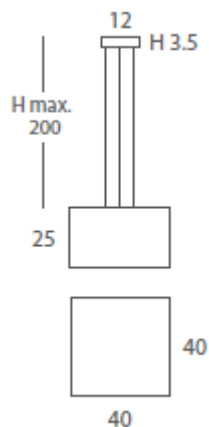

REF.
26800/40

COLGANTE / *SUSPENSION*
IP20

MATERIAL
Metal y cuerda / *Metal and cord*

ACABADO / *FINISH*
Florón blanco mate o negro mate /
Canopy matt white or matt black
Cuerda: ver colores estándar / *Cord: see standard colors*

INSTALACIÓN / *INSTALLATION*

- E27 LED 1x10W Ø6cm

- E27 LED 1x20W

A++ A

* Únicamente la estructura interna en blanco . El chapo , cables, tensores y florón son en negro. Esto es para todos los modelos/
Only internal shade frame is made in white color. Backplate with installation + wire cables + stoppers + ceiling metal base are in black colour. This is for all models BASS collection

* Archivos 3D y ficheros fotométricos disponibles en web / 3D and photometric files available on the web

*(bombillas no incluidas / lamps not included)