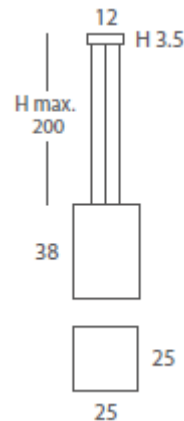

INSTALACIÓN / INSTALLATION  
- E27 LED 4x10W Ø6cm

\*(bombillas no incluidas / *lamps not included*)

\* Archivos 3D y ficheros fotométricos disponibles en web / *3D and photometric files available on the web*

INSTALACIÓN / *INSTALLATION*  
- E27 LED 1x10W Ø6cm

REF.  
26800/25

COLGANTE / *SUSPENSION*  
IP20

MATERIAL  
Metal y cuerda / *Metal and cord*

ACABADO / *FINISH*  
Florón blanco mate o negro mate /  
*Canopy matt white or matt black*  
Cuerda: ver colores estándar / *Cord: see standard colors*

INSTALACIÓN / *INSTALLATION*  
- E27 LED 1x10W Ø6cm

\* Únicamente la estructura interna en blanco. El chapo, cables, tensores y florón son en negro. Esto es para todos los modelos/  
Only internal shade frame is made in white color. Backplate with installation + wire cables + stoppers + ceiling metal base are in black colour. This is for all models BASS collection