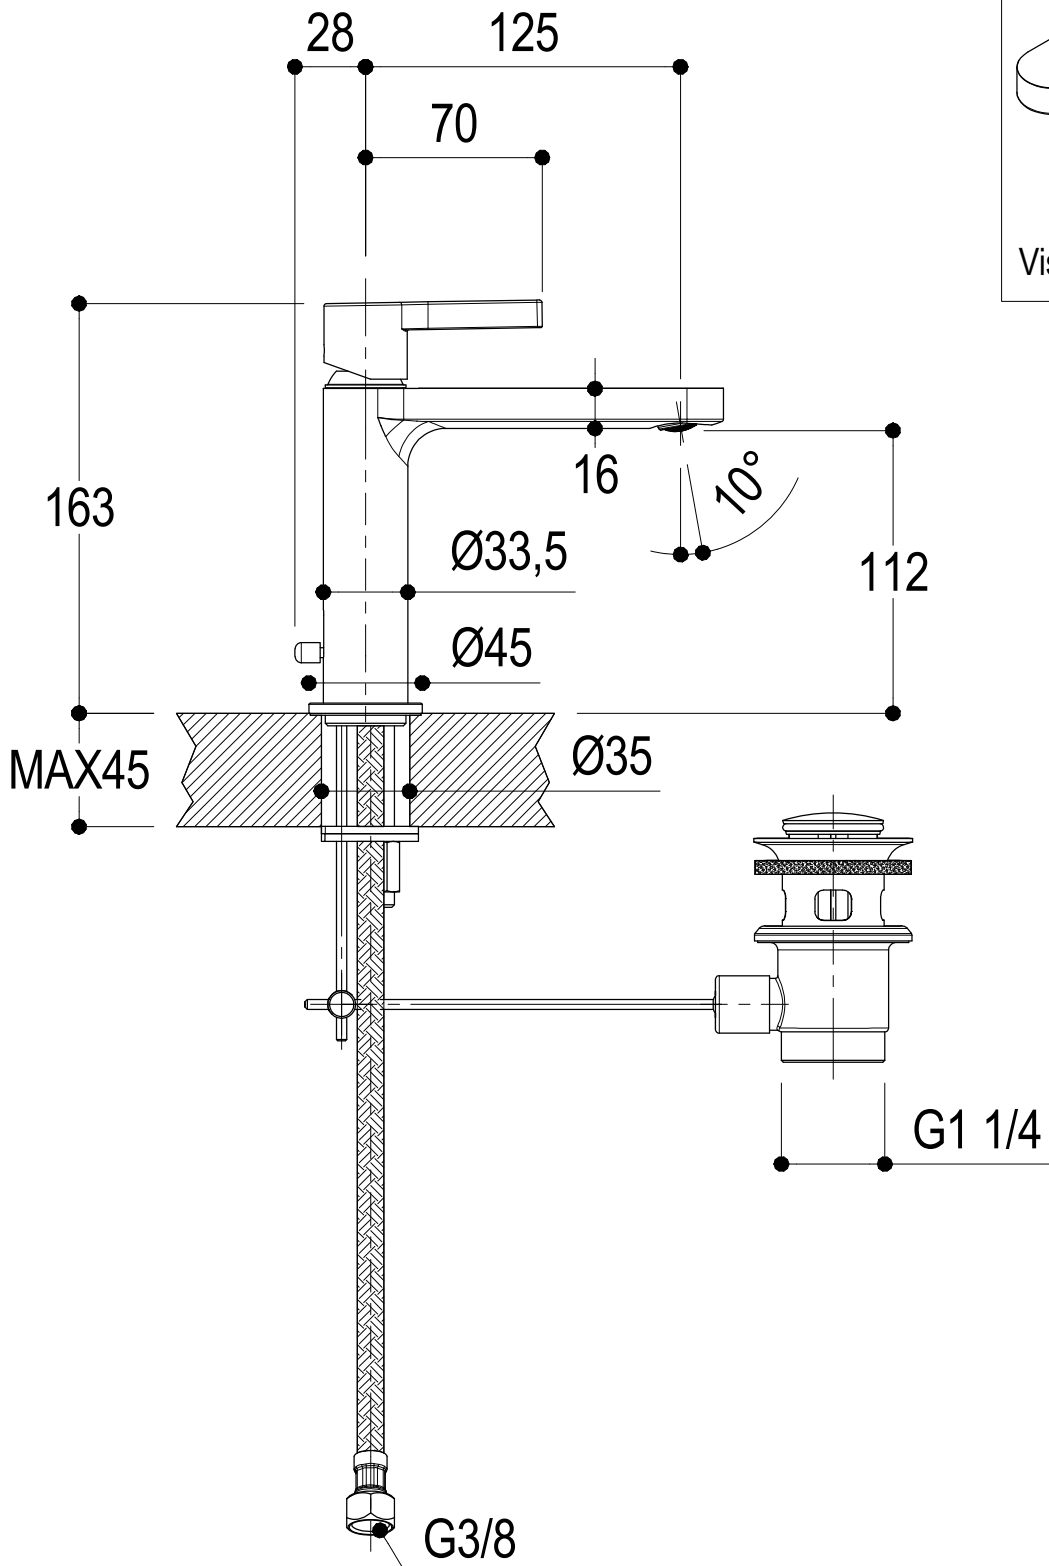

SCHEDA TECNICA / TECHNICAL DATA

Vista ISO

Ritmonio RUBINETTERIE
13019 VARALLO - (VC) - ITALY

SERIE	TIE	CODICE	PR34AA101	DATA EMISSIONE	20/02/2015
DENOMINAZIONE	Miscelatore monocomando per lavabo Single lever basin mixer				
REVISIONE	/	EMESSO	SIGNORINI	APPROVATO	GIUSTO