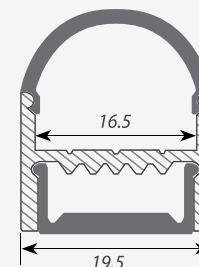

### ЗАГЛУШКИ только для ARH-WIDE-B-H20

Заглушка ARH-WIDE-B-H20 Round глухая

Заглушка ARH-WIDE-B-H20 Round с отверстием

LENS с отверстием

Square глухая

Square с отверстием

Round глухая

Round с отверстием

Сечение профиля (мм):

ARH-WIDE-B-H20

ARH-WIDE-H20

Держатель