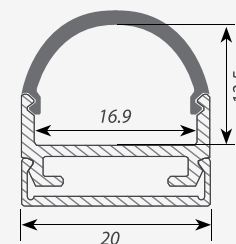

### ЗАГЛУШКИ только для ARH-WIDE-B-H20

Заглушка ARH-WIDE-B-H20 Round глухая

Заглушка ARH-WIDE-B-H20 Round с отверстием

LENS с отверстием

Square глухая

Square с отверстием

Round глухая

Round с отверстием

Сечение профиля (мм):

ARH-WIDE-B-H20

ARH-WIDE-H20

Держатель