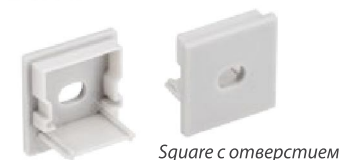

### ЗАГЛУШКИ только для ARH-WIDE-B-H20

Заглушка ARH-WIDE-B-H20 Round глухая

Заглушка ARH-WIDE-B-H20 Round с отверстием

LENS с отверстием

Square глухая

Square с отверстием

Round глухая

Round с отверстием