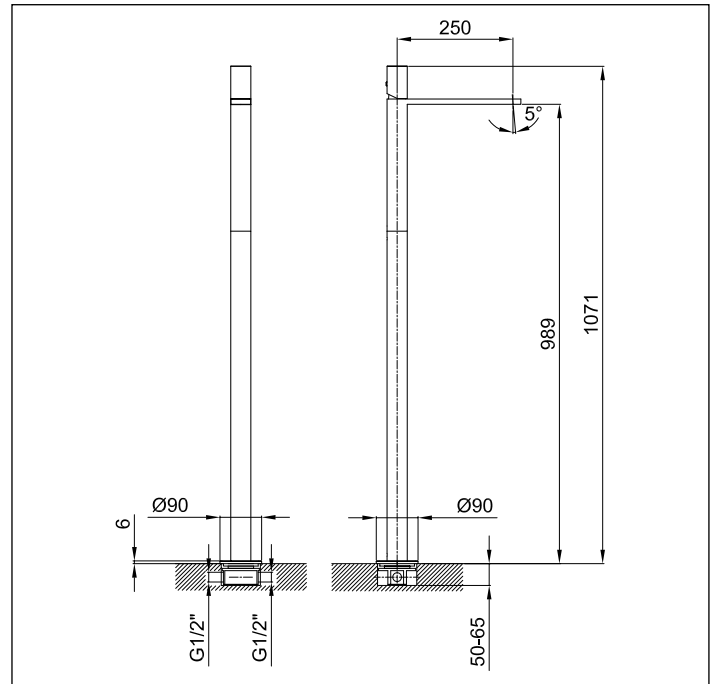

Milano

Miscel. lavabo pavimento con maniglia art. 3036B

Floor-standing wash-basin mixer tap with handle art. 3036B

Mélangeur surélevé lavabo pour le pavement avec manette art. 3036B

N°	Codice Code Code	Descrizione Description Désignation
1	90 00 9629	Maniglia completa per art. 3004 - 3008 - 3104 - 3204 Milano Complete handle for art. 3004 - 3006 - 3008 - 3104 - 3204 Manette complete pour art. 3004 - 3006 - 3008 - 3104 - 3204
1A	90 00 9386	Confezione fissaggio maniglia art. 3348 Fixing kit for handle art. 3348 Kit de fixation pour manette art. 3348
2	90 00 9630	Ghiera c/o'ring per art. 3004 - 3006 - 3008 Nut ring with o'ring for art. 3004 - 3006 - 3008 Anneau avec o'ring pour art. 3004 - 3006 - 3008
3	90 00 3370	Cartuccia lavabo art. 3370 Cartridge art. 3370 Cartouche art. 3370
4	90 00 9795	Aeratore M24x1 2,2 GPM con chiave smont. Cache aerator M34x1 2,2 GPM with fixing key flow rate Aérateur cache M24x1 2,2 GPM avec clé de montage
5	90 00 9863	Coppia perni c/o'ring per miscelatore per art.3036B Two pins with o-rings for mixer art. 3036B Couple de pivots avec o'ring pour mitigeur pour art. 3036SB
6	90 00 9845	Coppia perni c/o'ring per miscelatore per art. 3336SB Two pins with o-rings for mixer art. 3336SB Couple de pivots avec o'ring pour mitigeur pour art. 3336SB
7	90 00 9864	Anello base Milano art. 3336A Milano base-ring art. 3336A Anneau de base pour Milano 3336A
8	90 00 9847	Coppia perni c/o'ring per corpo incasso per art. 3336A Two pins with o-rings for built-in body art. 3336A Couple de pivots avec o'ring pour corps à encastrer pour art. 3336A

Pressione - Pressure Pression	Portata - Flow rate Debit d'eau
0,5 bar	4 l/min
1 bar	6 l/min
2 bar	8 l/min
3 bar	10 l/min
4 bar	12 l/min
5 bar	13 l/min

Aeratore slim inclinabile senza classe di portata, cartuccia con apertura progressiva