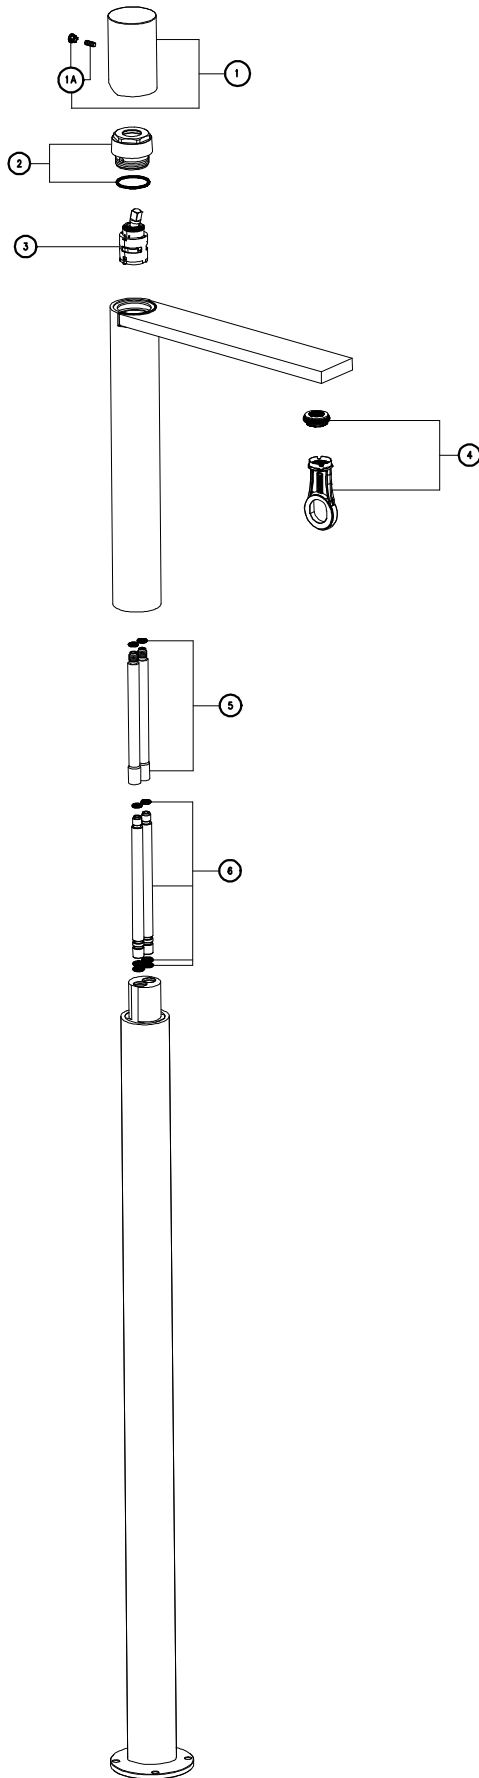

Milano

Miscel. lavabo pavimento con maniglia art. 3036B

Floor-standing wash-basin mixer tap with handle art. 3036B

Mélangeur surélevé lavabo pour le pavement avec manette art. 3036B

N°	Codice Code Code	Descrizione Description Désignation
1	90 00 9629	Maniglia completa per art. 3004 - 3008 - 3104 - 3204 Milano Complete handle for art. 3004 - 3006 - 3008 - 3104 - 3204 Manette complete pour art. 3004 - 3006 - 3008 - 3104 - 3204
1A	90 00 9386	Confezione fissaggio maniglia art. 3348 Fixing kit for handle art. 3348 Kit de fixation pour manette art. 3348
2	90 00 9630	Ghiera c/o'ring per art. 3004 - 3006 - 3008 Nut ring with o'ring for art. 3004 - 3006 - 3008 Anneau avec o'ring pour art. 3004 - 3006 - 3008
3	90 00 3370	Cartuccia lavabo art. 3370 Cartridge art. 3370 Cartouche art. 3370
4	90 00 9795	Aeratore M24x1 2,2 GPM con chiave smont. Cache aerator M34x1 2,2 GPM with fixing key flow rate Aérateur cache M24x1 2,2 GPM avec clé de montage
5	90 00 9863	Coppia perni c/o'ring per miscelatore per art.3036B Two pins with o-rings for mixer art. 3036B Couple de pivots avec o'ring pour mitigeur pour art. 3036SB
6	90 00 9845	Coppia perni c/o'ring per miscelatore per art. 3336SB Two pins with o-rings for mixer art. 3336SB Couple de pivots avec o'ring pour mitigeur pour art. 3336SB
7	90 00 9864	Anello base Milano art. 3336A Milano base-ring art. 3336A Anneau de base pour Milano 3336A
8	90 00 9847	Coppia perni c/o'ring per corpo incasso per art. 3336A Two pins with o-rings for built-in body art. 3336A Couple de pivots avec o'ring pour corps à encastrer pour art. 3336A

Pressione - Pressure Pression	Portata - Flow rate Debit d'eau
0,5 bar	4 l/min
1 bar	6 l/min
2 bar	8 l/min
3 bar	10 l/min
4 bar	12 l/min
5 bar	13 l/min

Aeratore slim inclinabile senza classe di portata, cartuccia con apertura progressiva