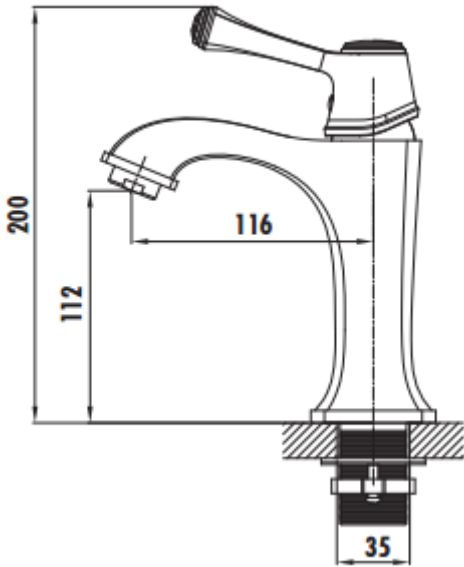

TEKNİK ÇİZİM