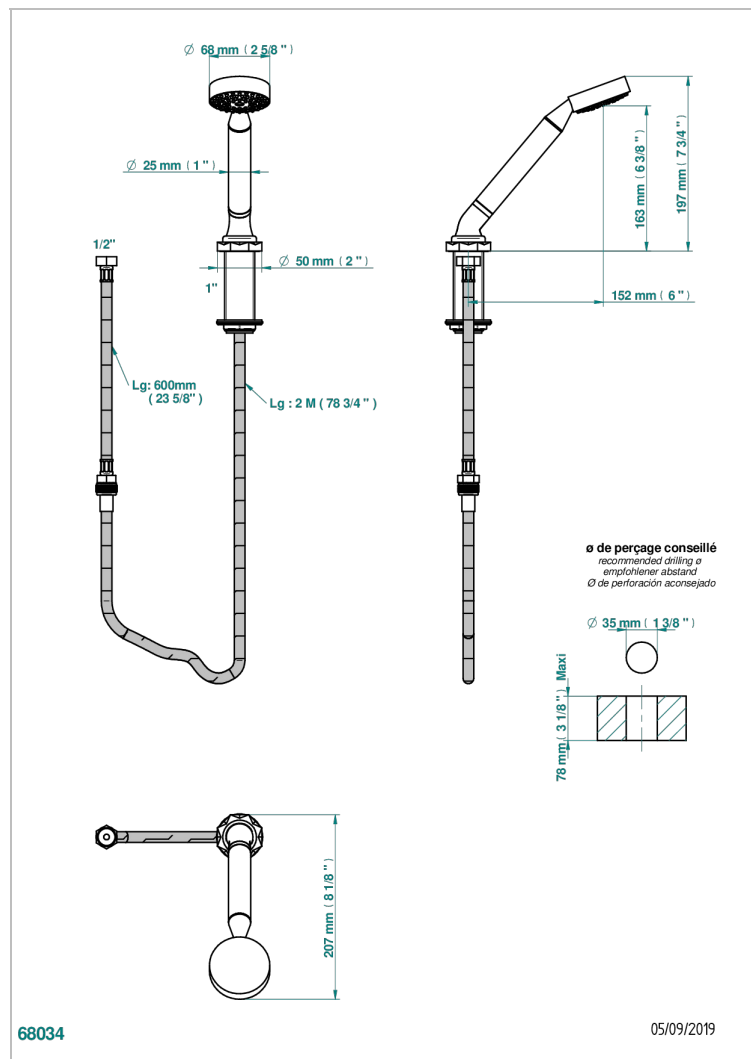

# NIHAL PORCELAINE BLEUE

U2L-60A

Душ ручной устанавливаемый на борту со шлангом и угловым переходником

THG<sup>®</sup>  
PARIS

68034

05/09/2019

## ХАРАКТЕРИСТИКИ

- Nihal porcelaine bleue
- Душ ручной устанавливаемый на борту со шлангом и угловым переходником