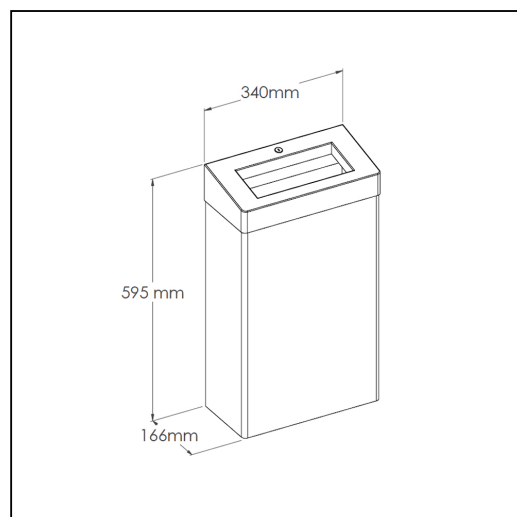

Kosz otwarty MERIDA STELLA R10 ADVANCED, poj. 27 l, stal matowa

symbol: KSM104

- pojemno 27 litrów
- wyposażony w zdejmowany pokryw ze sto kowym otworem
- możliwość zamocowania do ściany
- zlicowany metalowy zamek b benkowy wspólny dla wszystkich urządzeń linii Merida Stella
- łączenia boków spawane i szlifowane
- zaokrąglenia boków nadają lekko ci kształtu urządzeniu
- dodatkowe zagięcia dolnych krawędzi obudowy wzmacniają sztywno i odporno na akty wandalizmu
- niewidoczne zawiasy

Parametry

wysoko	59,5 cm
szeroko	34 cm
gł boko	16,6 cm