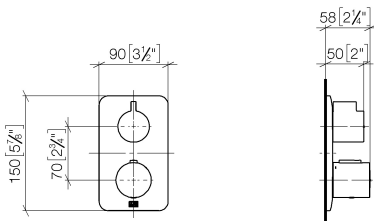

## Душ - Lissé

Термостат, для скрытого монтажа с трехпозиционным регулированием расхода - хром  
 Артикульный номер: 36 427 845-00

- поворотный переключатель с регулированием расхода и функцией запирания
- крышка 150 x 90 мм
- ручка со шкалой и стопором на 38°C
- ограничитель температуры горячей воды, предварительно настраиваемый
- Группа смесителей согл. DIN 4109: 1

## размерный чертеж

mm [inches]

Все величины в мм / дюймах = мм x 0,0394