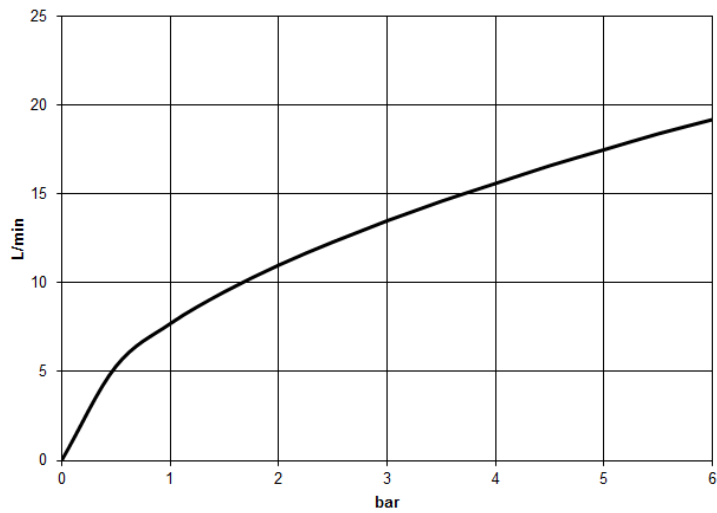

Душ - Lissé

Термостат, для скрытого монтажа с трехпозиционным регулированием расхода - хром

Артикульный номер: 36 427 845-00

график расхода