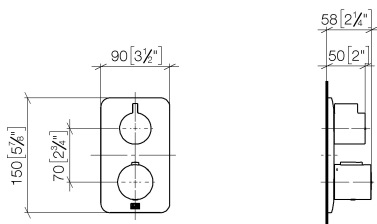

## Душ - Lissé

Термостат, для скрытого монтажа с трехпозиционным регулированием расхода - хром  
 Артикульный номер: 36 427 845-00

- поворотный переключатель с регулированием расхода и функцией запираения
- крышка 150 x 90 мм
- ручка со шкалой и стопором на 38°C
- ограничитель температуры горячей воды, предварительно настраиваемый
- Группа смесителей согл. DIN 4109: 1

## размерный чертеж

mm [inches]

Все величины в мм / дюймах = мм x 0,0394

## Душ - Lissé

Термостат, для скрытого монтажа с трехпозиционным регулированием расхода - хром  
Артикульный номер: 36 427 845-00