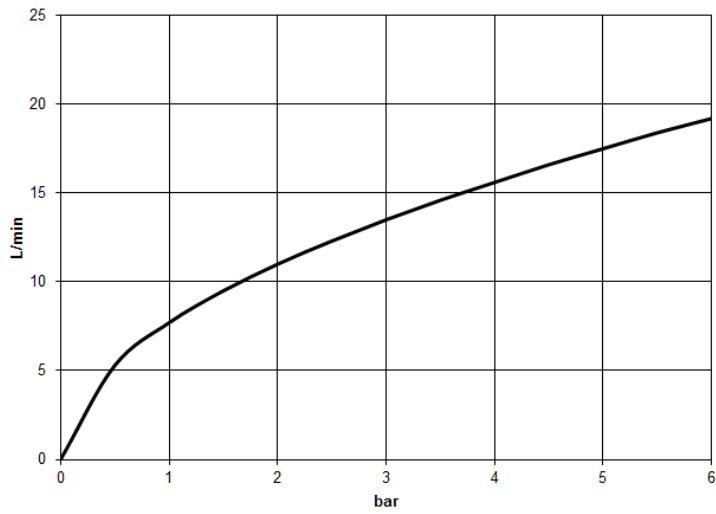

Душ - Lissé

Термостат, для скрытого монтажа с трехпозиционным регулированием расхода - хром

Артикульный номер: 36 427 845-00

график расхода