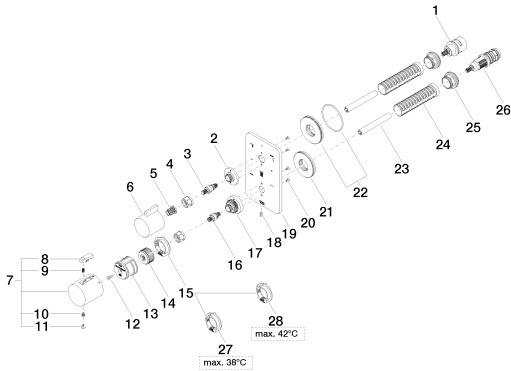

Душ - Lissé

Термостат, для скрытого монтажа с трехпозиционным регулированием расхода - хром

Артикульный номер: 36 427 845-00

№	Артикульный №	Наименование	Расходуемое кол-во
1	90 90 03 168 00 90		1
2	09 12 12 053-00	Крепление крышки Ø 34,5 x 15 мм - хром	1
3	04 29 06 111 00-00	Подключение Ø 12,15 x 37,2 мм - хром	1
4	09 23 30 023 90	Крепление M15 x 1 -	2
5	09 12 12 002 90	Фиксирующая крышка белый Ø 15 x 12 мм -	1
6	09 20 67 006-00	Ручка 41 x 40 x 53 мм - хром	1
7	04 17 33 004 01-00	Ручка Ø 46 x 48 мм - хром	1
8	09 21 33 010-00	Термостат Ø 27 x 25,5 мм - хром	1
9	09 16 02 027 90	Ручка Ø 4,5 x 7,5 мм -	1
10	09 30 30 136 90	Крепление -	1
11	09 31 20 049-00	Покрытие - хром	1
12	09 30 30 124 90	Крепление M4 x 10 мм -	1
13	09 12 12 052 90	Крепление ручки Ø 28,5 мм -	1
14	09 12 12 054 90	Крепление ручки Ø 28,50 x 16 мм -	1
15	09 28 10 143 90	Ограничительное кольцо Ø 38 x 8 мм -	1
16	04 29 06 024 00-00	Подключение Ø 12,15 x 30 мм - хром	1
17	09 12 12 051-00	Крепление крышки Ø 35 x 26,5 мм - хром	1
18	09 31 11 134 90	Крепление M4 x 10 мм -	1
19	09 11 02 318-00	крышка 90 x 150 x 9,2 мм - хром	1
20	09 30 30 157 90	Крепление M3 x 6 мм -	4
21	09 30 01 188 90	Подключение Ø 52 x 9 мм -	1
22	90 30 01 190 00 90	Подключение Ø 55 x 9 мм -	1
23	09 23 01 124 90	гильза Ø 10,5 x 78 мм -	2
24	09 18 40 077 90	гильза Ø 26 x 97 мм -	2
25	09 24 04 257 90	Крепление Ø 32 x 19,5 мм -	2
26	90 15 02 012 00 90	термостатный картридж Ø 27 x 82 мм, 16-18 л/мин. -	1
27	09 28 10 150 90	Ограничительное кольцо Ø 38 x 8 мм -	1
28	09 28 10 151 90	вставка Ø 38 x 8 мм -	1