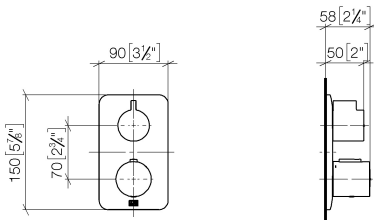

## Душ - Lissé

Термостат, для скрытого монтажа с трехпозиционным регулированием расхода - хром

Артикульный номер: 36 427 845-00

- поворотный переключатель с регулированием расхода и функцией запирания
- крышка 150 x 90 мм
- ручка со шкалой и стопором на 38°C
- ограничитель температуры горячей воды, предварительно настраиваемый
- Группа смесителей согл. DIN 4109: 1

## размерный чертеж

mm [inches]

Все величины в мм / дюймах = мм x 0,0394