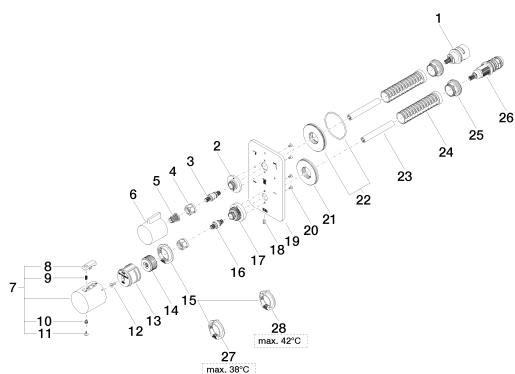

Душ - Lissé

Термостат, для скрытого монтажа с трехпозиционным регулированием расхода - хром

Артикульный номер: 36 427 845-00

Душ - Lissé

Термостат, для скрытого монтажа с трехпозиционным регулированием расхода - хром

Артикульный номер: 36 427 845-00

Спецификация запасных частей

№	Артикульный №	Наименование	Расходуемое кол-во
1	90 90 03 168 00 90		1
2	09 12 12 053-00	Крепление крышки Ø 34,5 x 15 мм - хром	1
3	04 29 06 111 00-00	Подключение Ø 12,15 x 37,2 мм - хром	1
4	09 23 30 023 90	Крепление M15 x 1 -	2
5	09 12 12 002 90	Фиксирующая крышка белый Ø 15 x 12 мм -	1
6	09 20 67 006-00	Ручка 41 x 40 x 53 мм - хром	1
7	04 17 33 004 01-00	Ручка Ø 46 x 48 мм - хром	1
8	09 21 33 010-00	Термостат Ø 27 x 25,5 мм - хром	1
9	09 16 02 027 90	Ручка Ø 4,5 x 7,5 мм -	1
10	09 30 30 136 90	Крепление -	1
11	09 31 20 049-00	Покрытие - хром	1
12	09 30 30 124 90	Крепление M4 x 10 мм -	1
13	09 12 12 052 90	Крепление ручки Ø 28,5 мм -	1
14	09 12 12 054 90	Крепление ручки Ø 28,50 x 16 мм -	1
15	09 28 10 143 90	Ограничительное кольцо Ø 38 x 8 мм -	1
16	04 29 06 024 00-00	Подключение Ø 12,15 x 30 мм - хром	1
17	09 12 12 051-00	Крепление крышки Ø 35 x 26,5 мм - хром	1
18	09 31 11 134 90	Крепление M4 x 10 мм -	1
19	09 11 02 318-00	крышка 90 x 150 x 9,2 мм - хром	1
20	09 30 30 157 90	Крепление M3 x 6 мм -	4
21	09 30 01 188 90	Подключение Ø 52 x 9 мм -	1
22	90 30 01 190 00 90	Подключение Ø 55 x 9 мм -	1
23	09 23 01 124 90	гильза Ø 10,5 с 78 мм -	2
24	09 18 40 077 90	гильза Ø 26 x 97 мм -	2
25	09 24 04 257 90	Крепление Ø 32 x 19,5 мм -	2
26	90 15 02 012 00 90	термостатный картридж Ø 27 x 82 мм, 16-18 л/мин. -	1
27	09 28 10 150 90	Ограничительное кольцо Ø 38 x 8 мм -	1
28	09 28 10 151 90	вставка Ø 38 x 8 мм -	1