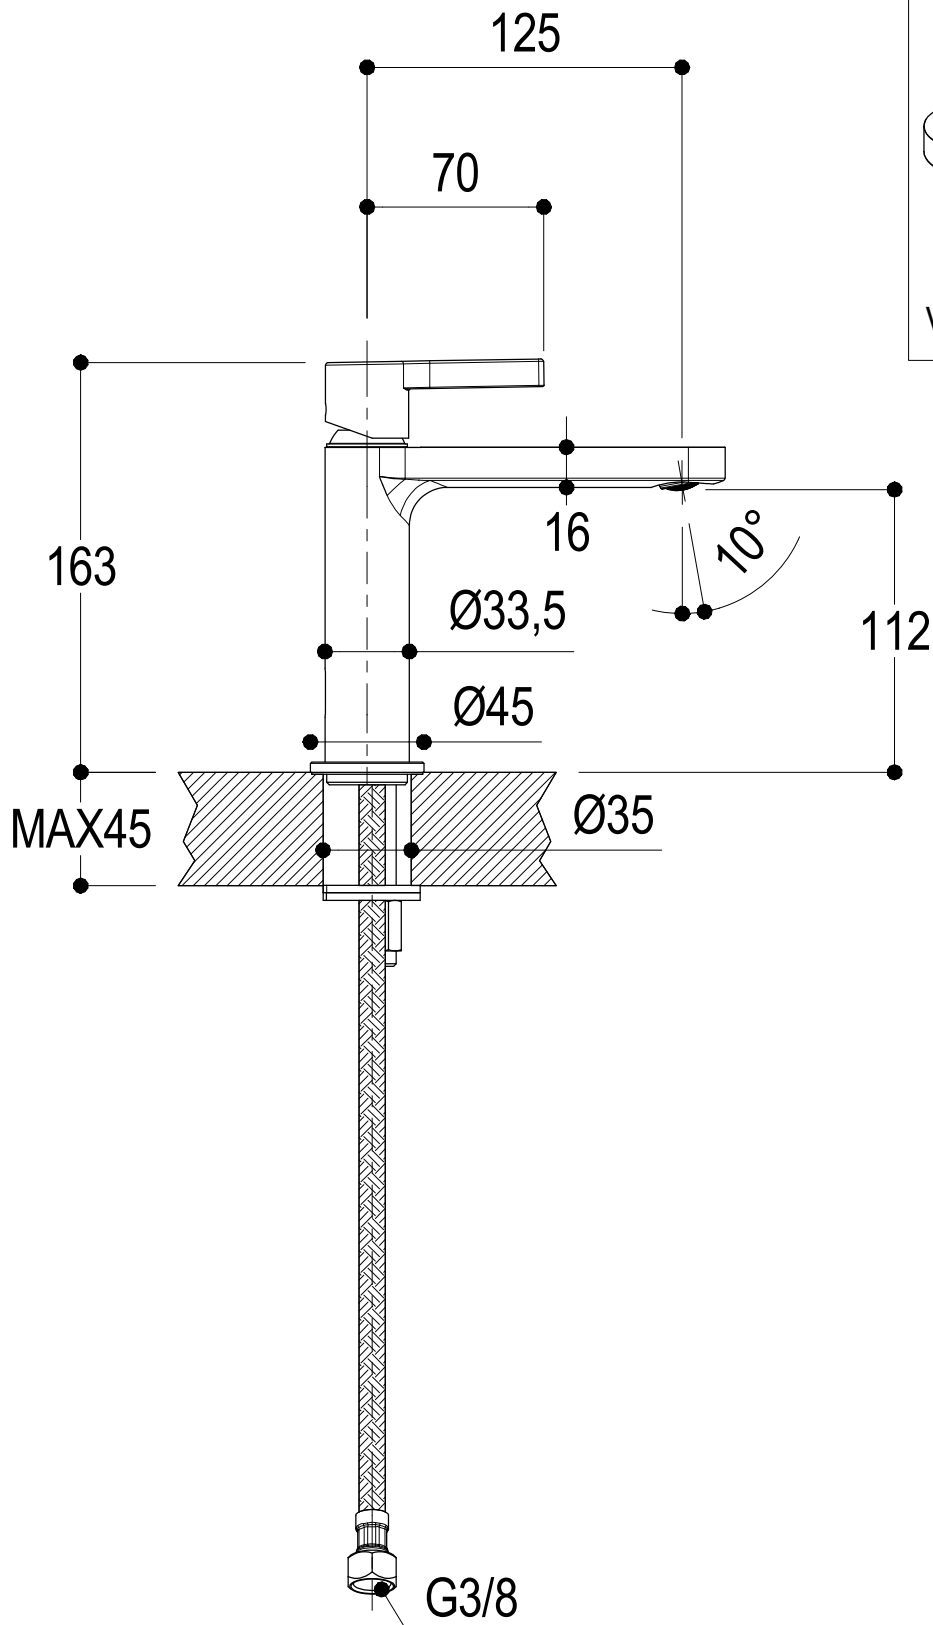

SCHEDA TECNICA / TECHNICAL DATA

 <p>RUBINETTERIE Ritmonio 13019 VARALLO - (VC) - ITALY</p>	SERIE	TIE	CODICE	PR34AA201	DATA EMISSIONE	20/02/2015
	DENOMINAZIONE	Miscelatore monocomando per lavabo Single lever basin mixer				
REVISIONE	/	EMESSO	SIGNORINI	APPROVATO	GIUSTO	