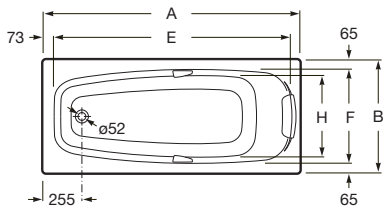

\*Altura montaje con faldón  
Assembly height with panel

A	B	C	D	E	F	G	H	I	J	K	litros
1700	750	420	362	1540	620	1155	530	610	700	565-615	218
1600	750	420	362	1440	620	1055	530	610	600	565-615	202
1700	700	420	362	1540	570	1155	465	560	700	565-615	198
1600	700	420	362	1440	570	1055	465	560	600	565-615	183
1500	700	400	342	1340	570	965	465	560	500	545-615	160
1400	700	400	342	1240	570	865	465	560	400	545-615	145