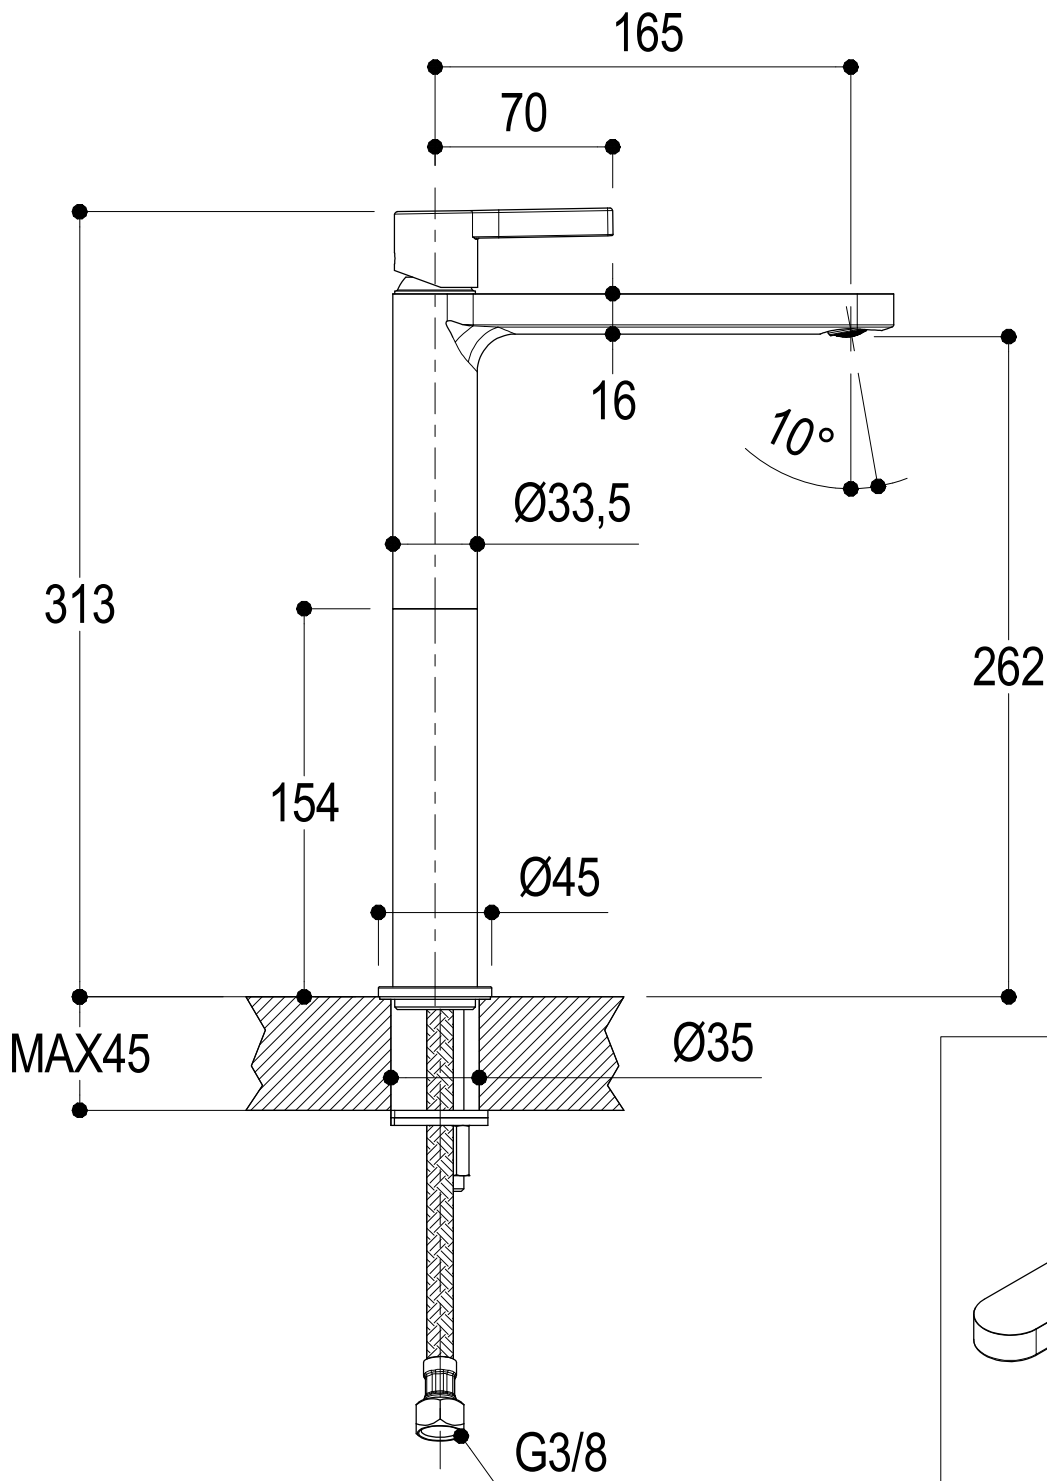

SCHEDA TECNICA / TECHNICAL DATA

**Ritmonio** RUBINETTERIE  
13019 VARALLO - (VC) - ITALY

SERIE

TIE

CODICE

PR34AF201

DATA EMISSIONE

20/02/2015

DENOMINAZIONE

Miscelatore monocomando per lavabo sopra piano  
Exposed single lever basin mixer

REVISIONE

/

EMESSO

SIGNORINI

APPROVATO

GIUSTO