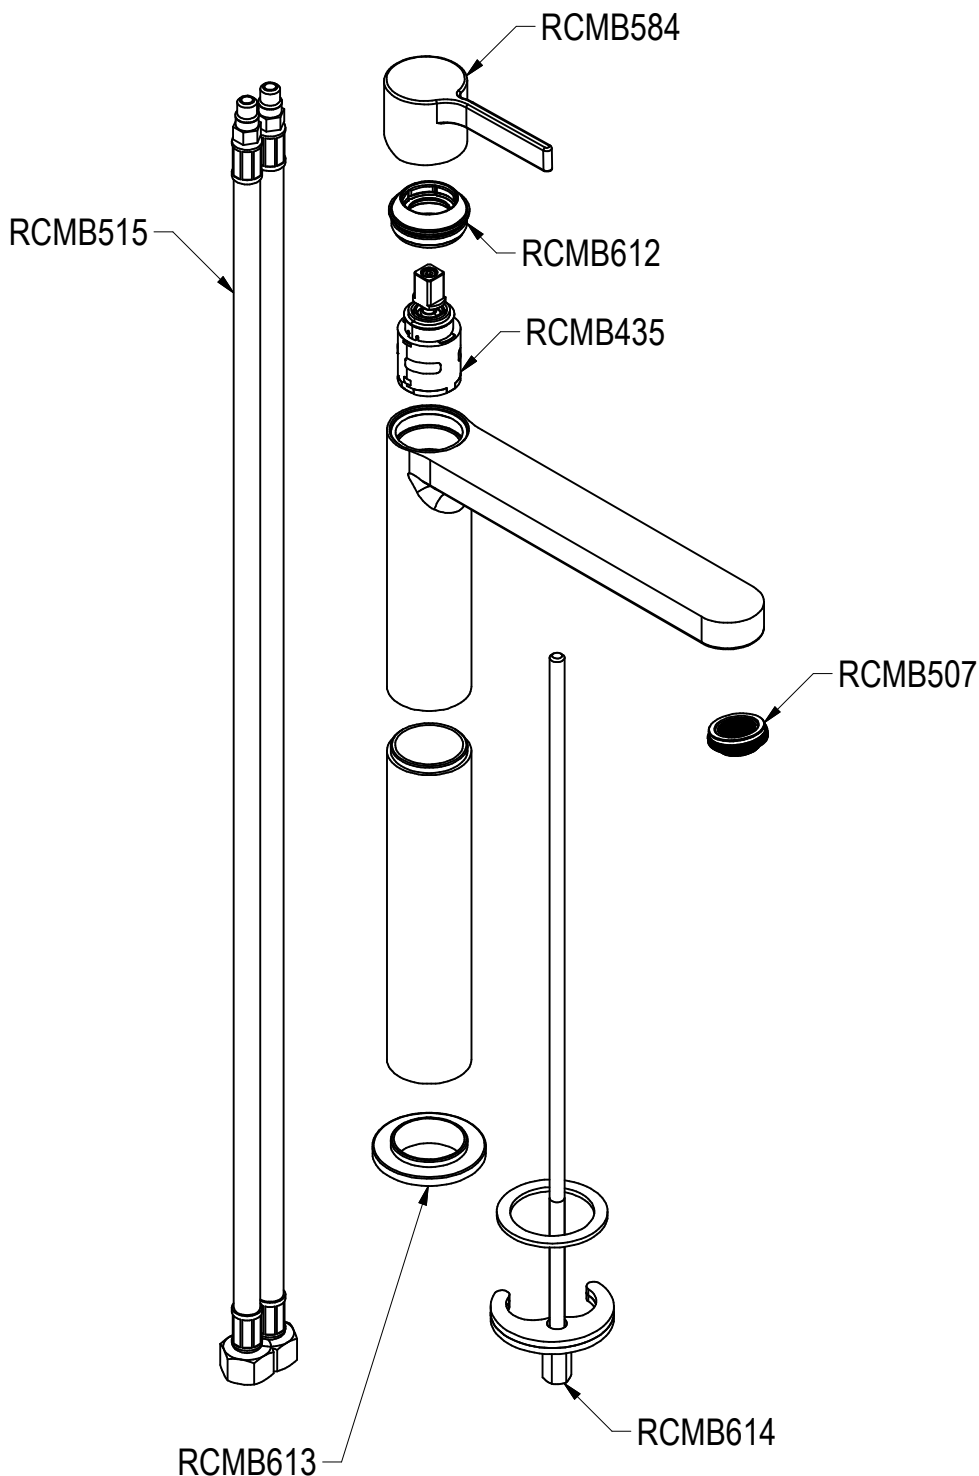

SCHEMA TECNICA / TECHNICAL DATA

RUBINETTERIE RITMONIO S.R.L. si riserva tutti i diritti connessi con il presente documento e con l'oggetto o la materia ivi rappresentati con divieto di riprodurlo, utilizzarlo o renderlo accessibile a terzi in assenza di previa autorizzazione. Disegno CAD non modificabile a mano

Ritmonio

Living a quality experience.

13019 VARALLO - (VC) - ITALY

SERIE	TIE	CODICE	PR34AF201	DATA EMISSIONE	11/02/16
DENOMINAZIONE	Miscelatore monocomando sopra piano per lavabo Exposed single lever basin mixer				
REVISIONE	/	EMESSO	BOTTA F.	APPROVATO	GIUSTO C.