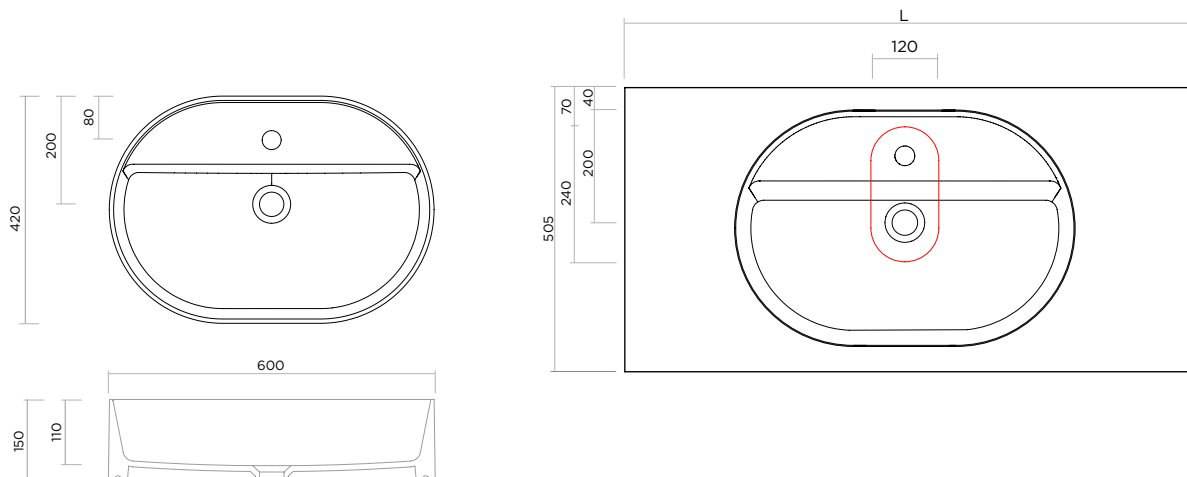

LOVELY

ART: A959 - CERAMICA OPACA

PILETTA: inclusa

PESO NETTO: 14,5 kg

ITEM: A959 - MATT CERAMIC

PLUG: included

NET WEIGHT: 14,5 kg

Misure interno vasca:
L 58 x P 28 x H 11 cm