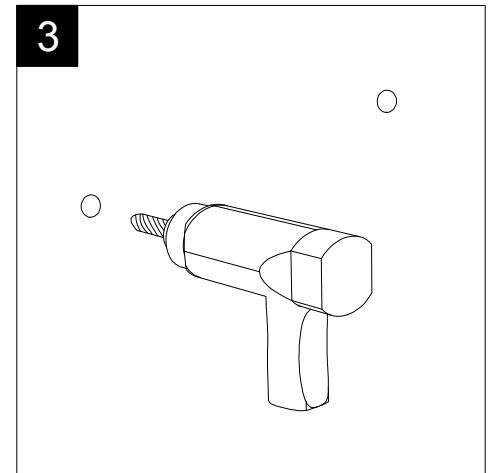

Guida all'installazione dei lavabi sospesi con kit viti di fissaggio (cod. ACS60)

Serie: ZENITH - LIKE - TOUCH - TIME - FLUT - OZ - BRIO - SQUARE - QUAD - FLY - DUNIA

Installation guide for back to wall washbasins with fixing screws kit (cod. ACS60)

Series: ZENITH - LIKE - TOUCH - TIME - FLUT - OZ - BRIO - SQUARE - QUAD - FLY - DUNIA

①