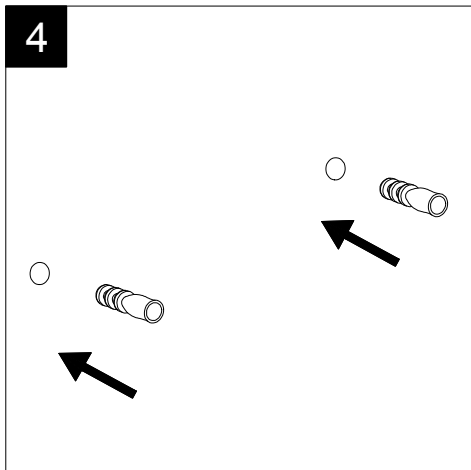

Lavabo Zenith bordo fino cm 50  
 monoforo (senza foro, tre fori su richiesta)  
 Zenith Washbasin cm 50 thin edge  
 one hole (no hole, three holes, on request)

FRONT

LEFT

REAR

SECTION

TOP

Designation  
 Lavabo Zenith bordo fino cm 50  
 monoforo (senza foro, tre fori su richiesta)  
 Zenith Washbasin cm 50 thin edge  
 one hole (no hole, three holes, on request)

Scale  
 1:10

cod. ZELAVBW50

Guida all'installazione dei lavabi sospesi con kit viti di fissaggio (cod. ACS60)

Serie: ZENITH - LIKE - TOUCH - TIME - FLUT - OZ - BRIO - SQUARE - QUAD - FLY - DUNIA

*Installation guide for back to wall washbasins with fixing screws kit (cod. ACS60)*

*Series: ZENITH - LIKE - TOUCH - TIME - FLUT - OZ - BRIO - SQUARE - QUAD - FLY - DUNIA*

①

Guida all'installazione dei lavabi sospesi con kit viti di fissaggio (cod. ACS60)

Serie: ZENITH - LIKE - TOUCH - TIME - FLUT - OZ - BRIO - SQUARE - QUAD - FLY - DUNIA

*Installation guide for back to wall washbasins with fixing screws kit (cod. ACS60)*

*Series: ZENITH - LIKE - TOUCH - TIME - FLUT - OZ - BRIO - SQUARE - QUAD - FLY - DUNIA*

②