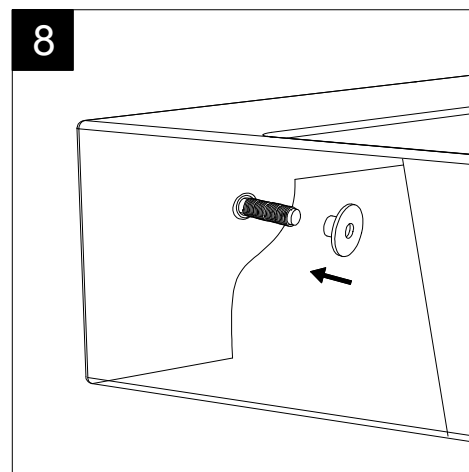

Guida all'installazione dei lavabi sospesi con kit viti di fissaggio (cod. ACS60)

Serie: ZENITH - LIKE - TOUCH - TIME - FLUT - OZ - BRIO - SQUARE - QUAD - FLY - DUNIA

Installation guide for back to wall washbasins with fixing screws kit (cod. ACS60)

Series: ZENITH - LIKE - TOUCH - TIME - FLUT - OZ - BRIO - SQUARE - QUAD - FLY - DUNIA

①