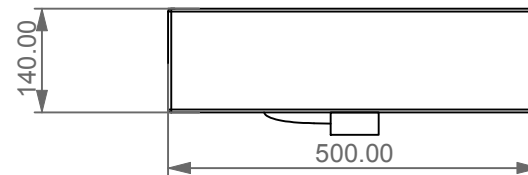

Lavabo Zenith bordo fino cm 50  
 monoforo (senza foro, tre fori su richiesta)  
 Zenith Washbasin cm 50 thin edge  
 one hole (no hole, three holes, on request)

FRONT

LEFT

REAR

SECTION

TOP

Designation  
 Lavabo Zenith bordo fino cm 50  
 monoforo (senza foro, tre fori su richiesta)  
 Zenith Washbasin cm 50 thin edge  
 one hole (no hole, three holes, on request)

Scale  
 1:10

cod. ZELAVBW50

Guida all'installazione dei lavabi sospesi con kit viti di fissaggio (cod. ACS60)

Serie: ZENITH - LIKE - TOUCH - TIME - FLUT - OZ - BRIO - SQUARE - QUAD - FLY - DUNIA

*Installation guide for back to wall washbasins with fixing screws kit (cod. ACS60)*