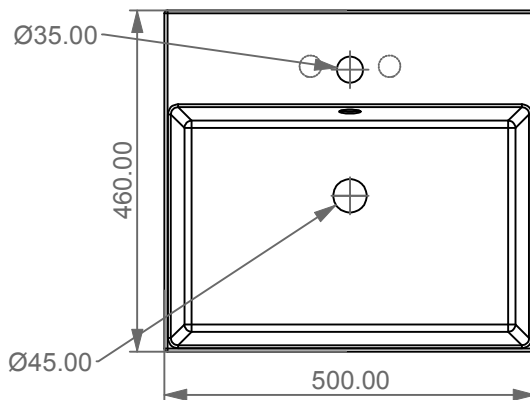

Lavabo Zenith bordo fino cm 50  
 monoforo (senza foro, tre fori su richiesta)  
 Zenith Washbasin cm 50 thin edge  
 one hole (no hole, three holes, on request)

FRONT

LEFT

REAR

SECTION

TOP

Designation  
 Lavabo Zenith bordo fino cm 50  
 monoforo (senza foro, tre fori su richiesta)  
 Zenith Washbasin cm 50 thin edge  
 one hole (no hole, three holes, on request)

Scale  
 1:10

cod. ZELAVBW50

Guida all'installazione dei lavabi sospesi con kit viti di fissaggio (cod. ACS60)

Serie: ZENITH - LIKE - TOUCH - TIME - FLUT - OZ - BRIO - SQUARE - QUAD - FLY - DUNIA

*Installation guide for back to wall washbasins with fixing screws kit (cod. ACS60)*