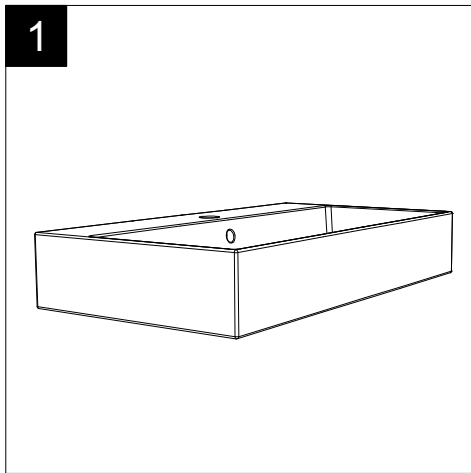

Guida all'installazione dei lavabi sospesi con kit viti di fissaggio (cod. ACS60)

Serie: ZENITH - LIKE - TOUCH - TIME - FLUT - OZ - BRIO - SQUARE - QUAD - FLY - DUNIA

Installation guide for back to wall washbasins with fixing screws kit (cod. ACS60)

Series: ZENITH - LIKE - TOUCH - TIME - FLUT - OZ - BRIO - SQUARE - QUAD - FLY - DUNIA

①