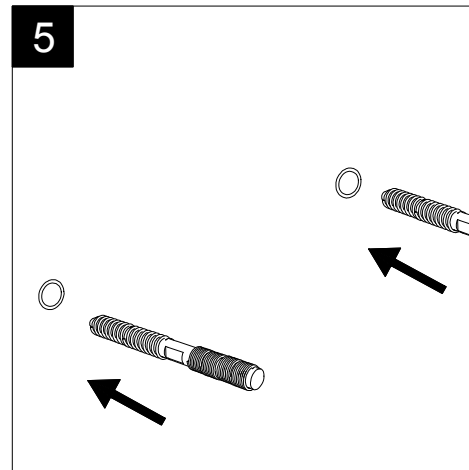

Lavabo Zenith bordo fino cm 50  
 monoforo (senza foro, tre fori su richiesta)  
 Zenith Washbasin cm 50 thin edge  
 one hole (no hole, three holes, on request)

FRONT

LEFT

REAR

SECTION

TOP

Designation  
 Lavabo Zenith bordo fino cm 50  
 monoforo (senza foro, tre fori su richiesta)  
 Zenith Washbasin cm 50 thin edge  
 one hole (no hole, three holes, on request)

Scale  
 1:10

cod. ZELAVBW50

Guida all'installazione dei lavabi sospesi con kit viti di fissaggio (cod. ACS60)

Serie: ZENITH - LIKE - TOUCH - TIME - FLUT - OZ - BRIO - SQUARE - QUAD - FLY - DUNIA

*Installation guide for back to wall washbasins with fixing screws kit (cod. ACS60)*

*Series: ZENITH - LIKE - TOUCH - TIME - FLUT - OZ - BRIO - SQUARE - QUAD - FLY - DUNIA*

①

Guida all'installazione dei lavabi sospesi con kit viti di fissaggio (cod. ACS60)

Serie: ZENITH - LIKE - TOUCH - TIME - FLUT - OZ - BRIO - SQUARE - QUAD - FLY - DUNIA

*Installation guide for back to wall washbasins with fixing screws kit (cod. ACS60)*

*Series: ZENITH - LIKE - TOUCH - TIME - FLUT - OZ - BRIO - SQUARE - QUAD - FLY - DUNIA*

②