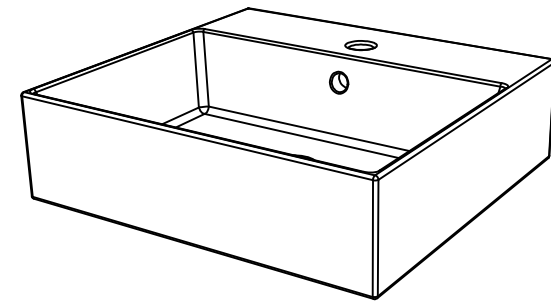

Lavabo Zenith bordo fino cm 50  
 monoforo (senza foro, tre fori su richiesta)  
 Zenith Washbasin cm 50 thin edge  
 one hole (no hole, three holes, on request)

FRONT

LEFT

REAR

SECTION

TOP

Designation  
 Lavabo Zenith bordo fino cm 50  
 monoforo (senza foro, tre fori su richiesta)  
 Zenith Washbasin cm 50 thin edge  
 one hole (no hole, three holes, on request)

Scale  
 1:10

cod. ZELAVBW50

Guida all'installazione dei lavabi sospesi con kit viti di fissaggio (cod. ACS60)

Serie: ZENITH - LIKE - TOUCH - TIME - FLUT - OZ - BRIO - SQUARE - QUAD - FLY - DUNIA

*Installation guide for back to wall washbasins with fixing screws kit (cod. ACS60)*