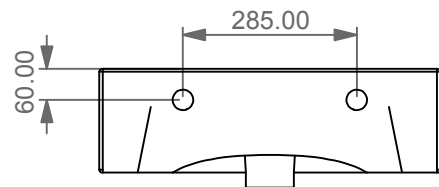

Lavabo Zenith bordo fino cm 50  
 monoforo (senza foro, tre fori su richiesta)  
 Zenith Washbasin cm 50 thin edge  
 one hole (no hole, three holes, on request)

FRONT

LEFT

REAR

SECTION

TOP

Designation  
 Lavabo Zenith bordo fino cm 50  
 monoforo (senza foro, tre fori su richiesta)  
 Zenith Washbasin cm 50 thin edge  
 one hole (no hole, three holes, on request)

Scale  
 1:10

cod. ZELAVBW50

Guida all'installazione dei lavabi sospesi con kit viti di fissaggio (cod. ACS60)

Serie: ZENITH - LIKE - TOUCH - TIME - FLUT - OZ - BRIO - SQUARE - QUAD - FLY - DUNIA

*Installation guide for back to wall washbasins with fixing screws kit (cod. ACS60)*