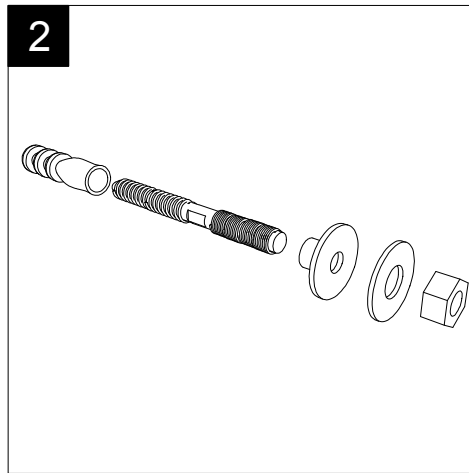

Lavabo Zenith bordo fino cm 50  
 monoforo (senza foro, tre fori su richiesta)  
 Zenith Washbasin cm 50 thin edge  
 one hole (no hole, three holes, on request)

FRONT

LEFT

REAR

SECTION

TOP

Designation  
 Lavabo Zenith bordo fino cm 50  
 monoforo (senza foro, tre fori su richiesta)  
 Zenith Washbasin cm 50 thin edge  
 one hole (no hole, three holes, on request)

Scale  
 1:10

cod. ZELAVBW50

Guida all'installazione dei lavabi sospesi con kit viti di fissaggio (cod. ACS60)

Serie: ZENITH - LIKE - TOUCH - TIME - FLUT - OZ - BRIO - SQUARE - QUAD - FLY - DUNIA

*Installation guide for back to wall washbasins with fixing screws kit (cod. ACS60)*

*Series: ZENITH - LIKE - TOUCH - TIME - FLUT - OZ - BRIO - SQUARE - QUAD - FLY - DUNIA*

①

Guida all'installazione dei lavabi sospesi con kit viti di fissaggio (cod. ACS60)

Serie: ZENITH - LIKE - TOUCH - TIME - FLUT - OZ - BRIO - SQUARE - QUAD - FLY - DUNIA