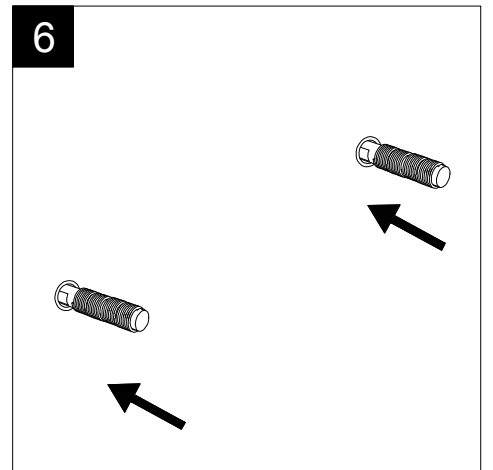

Lavabo Zenith bordo fino cm 50  
 monoforo (senza foro, tre fori su richiesta)  
 Zenith Washbasin cm 50 thin edge  
 one hole (no hole, three holes, on request)

FRONT

LEFT

REAR

SECTION

TOP

Designation  
 Lavabo Zenith bordo fino cm 50  
 monoforo (senza foro, tre fori su richiesta)  
 Zenith Washbasin cm 50 thin edge  
 one hole (no hole, three holes, on request)

Scale  
 1:10

cod. ZELAVBW50

Guida all'installazione dei lavabi sospesi con kit viti di fissaggio (cod. ACS60)

Serie: ZENITH - LIKE - TOUCH - TIME - FLUT - OZ - BRIO - SQUARE - QUAD - FLY - DUNIA

*Installation guide for back to wall washbasins with fixing screws kit (cod. ACS60)*

*Series: ZENITH - LIKE - TOUCH - TIME - FLUT - OZ - BRIO - SQUARE - QUAD - FLY - DUNIA*

①

Guida all'installazione dei lavabi sospesi con kit viti di fissaggio (cod. ACS60)

Serie: ZENITH - LIKE - TOUCH - TIME - FLUT - OZ - BRIO - SQUARE - QUAD - FLY - DUNIA

*Installation guide for back to wall washbasins with fixing screws kit (cod. ACS60)*

*Series: ZENITH - LIKE - TOUCH - TIME - FLUT - OZ - BRIO - SQUARE - QUAD - FLY - DUNIA*

②