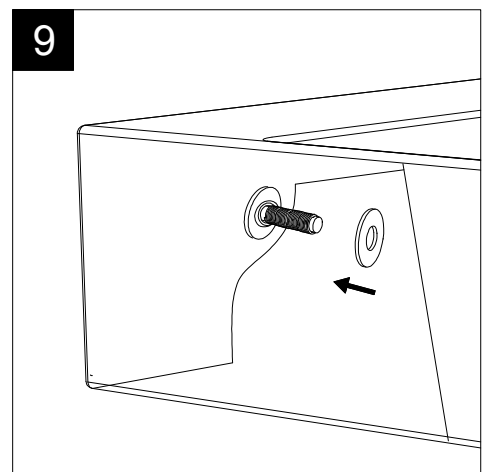

Guida all'installazione dei lavabi sospesi con kit viti di fissaggio (cod. ACS60)

Serie: ZENITH - LIKE - TOUCH - TIME - FLUT - OZ - BRIO - SQUARE - QUAD - FLY - DUNIA

Installation guide for back to wall washbasins with fixing screws kit (cod. ACS60)

Series: ZENITH - LIKE - TOUCH - TIME - FLUT - OZ - BRIO - SQUARE - QUAD - FLY - DUNIA

①