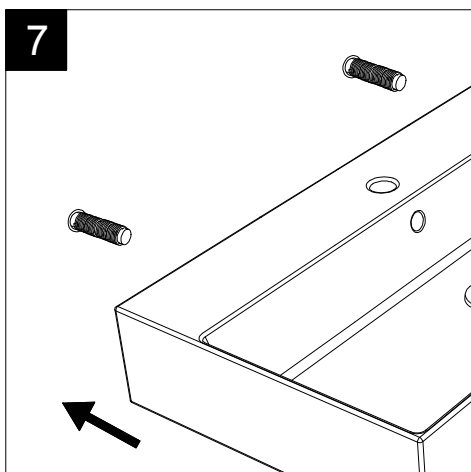

Guida all'installazione dei lavabi sospesi con kit viti di fissaggio (cod. ACS60)

Serie: ZENITH - LIKE - TOUCH - TIME - FLUT - OZ - BRIO - SQUARE - QUAD - FLY - DUNIA

Installation guide for back to wall washbasins with fixing screws kit (cod. ACS60)

Series: ZENITH - LIKE - TOUCH - TIME - FLUT - OZ - BRIO - SQUARE - QUAD - FLY - DUNIA

①