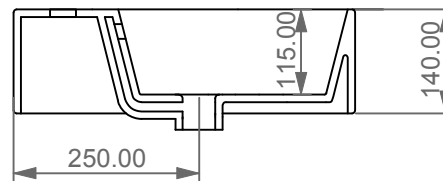

Lavabo Zenith bordo fino cm 50  
 monoforo (senza foro, tre fori su richiesta)  
 Zenith Washbasin cm 50 thin edge  
 one hole (no hole, three holes, on request)

FRONT

LEFT

REAR

SECTION

TOP

Designation  
 Lavabo Zenith bordo fino cm 50  
 monoforo (senza foro, tre fori su richiesta)  
 Zenith Washbasin cm 50 thin edge  
 one hole (no hole, three holes, on request)

Scale  
 1:10

cod. ZELAVBW50

Guida all'installazione dei lavabi sospesi con kit viti di fissaggio (cod. ACS60)

Serie: ZENITH - LIKE - TOUCH - TIME - FLUT - OZ - BRIO - SQUARE - QUAD - FLY - DUNIA

*Installation guide for back to wall washbasins with fixing screws kit (cod. ACS60)*