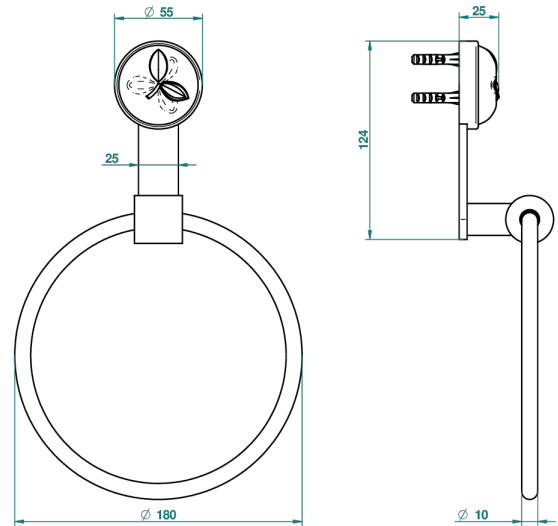

ПОММЕ С ЗОЛОЧЕНИЕМ

A46-504N

Полотенцедержатель-кольцо-Ø 180 мм одинарное

THG®
PARIS

55560

29/01/2015

ХАРАКТЕРИСТИКИ

- Pomme с золочением
- Полотенцедержатель-кольцо-Ø 180 мм одинарное

ДОСТУПНЫЕ ВАРИАНТЫ ПОКРЫТИЙ

Blush PVD - H62
Graphite PVD - H64
Matt Umber PVD - H67
Matt blush PVD - H60
Matt graphite PVD - H65
Umber PVD - H66

Аранья (чёрный никель) - D24
Бронза - D01
Золото - F01
Матовая красная старинная медь - H07
Матовое золото - F07
Матовое светлое золото - F31

Матовый никель - C01
Матовый хром - C02
Никель - B01
Покрытие PVD бронза - F33
Покрытие PVD золотистый цвет - H52
Покрытие PVD латунь - H49

Покрытие PVD матовая бронза - F34
Покрытие PVD матовая латунь - H50
Покрытие PVD матовый золотистый - H53
Покрытие PVD матовый никель - H56
Покрытие PVD никель - H55
Розовое золото - F27

Сатинированное золото - F03
Сатинированный хром - C03
Светлое золото - F30
Серебро с родием - F18
Состаренный никель - H28
Старинное серебро - H03