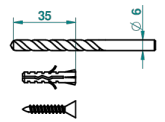

ПОММЕ С ЗОЛОЧЕНИЕМ

A46-504N

Полотенцедержатель-кольцо-Ø 180 мм одинарное

THG®
PARIS

55560

29/01/2015

ХАРАКТЕРИСТИКИ

- Pomme с золочением
- Полотенцедержатель-кольцо-Ø 180 мм одинарное

ДОСТУПНЫЕ ВАРИАНТЫ ПОКРЫТИЙ

Blush PVD - H62
Graphite PVD - H64
Matt Umber PVD - H67
Matt blush PVD - H60
Matt graphite PVD - H65
Umber PVD - H66

Аранья (чёрный никель) - D24
Бронза - D01
Золото - F01
Матовая красная старинная медь - H07
Матовое золото - F07
Матовое светлое золото - F31

Матовый никель - C01
Матовый хром - C02
Никель - B01
Покрытие PVD бронза - F33
Покрытие PVD золотистый цвет - H52
Покрытие PVD латунь - H49

Покрытие PVD матовая бронза - F34
Покрытие PVD матовая латунь - H50
Покрытие PVD матовый золотистый - H53
Покрытие PVD матовый никель - H56
Покрытие PVD никель - H55
Розовое золото - F27

Сатинированное золото - F03
Сатинированный хром - C03
Светлое золото - F30
Серебро с родием - F18
Состаренный никель - H28
Старинное серебро - H03