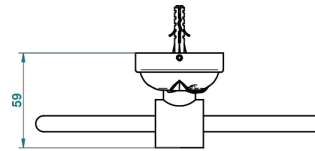

ПОММЕ С ЗОЛОЧЕНИЕМ

A46-504N

Полотенцедержатель-кольцо-Ø 180 мм одинарное

THG®
PARIS

55560

29/01/2015

ХАРАКТЕРИСТИКИ

- Pomme с золочением
- Полотенцедержатель-кольцо-Ø 180 мм одинарное

ДОСТУПНЫЕ ВАРИАНТЫ ПОКРЫТИЙ

Blush PVD - H62
Graphite PVD - H64
Matt Umber PVD - H67
Matt blush PVD - H60
Matt graphite PVD - H65
Umber PVD - H66

Аранья (чёрный никель) - D24
Бронза - D01
Золото - F01
Матовая красная старинная медь - H07
Матовое золото - F07
Матовое светлое золото - F31

Матовый никель - C01
Матовый хром - C02
Никель - B01
Покрытие PVD бронза - F33
Покрытие PVD золотистый цвет - H52
Покрытие PVD латунь - H49

Покрытие PVD матовая бронза - F34
Покрытие PVD матовая латунь - H50
Покрытие PVD матовый золотистый - H53
Покрытие PVD матовый никель - H56
Покрытие PVD никель - H55
Розовое золото - F27

Сатинированное золото - F03
Сатинированный хром - C03
Светлое золото - F30
Серебро с родием - F18
Состаренный никель - H28
Старинное серебро - H03