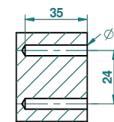

ПОММЕ С ЗОЛОЧЕНИЕМ

A46-504N

Полотенцедержатель-кольцо-Ø 180 мм одинарное

THG®
PARIS

55560

29/01/2015

ХАРАКТЕРИСТИКИ

- Pomme с золочением
- Полотенцедержатель-кольцо-Ø 180 мм одинарное

ДОСТУПНЫЕ ВАРИАНТЫ ПОКРЫТИЙ

Blush PVD - H62
Graphite PVD - H64
Matt Umber PVD - H67
Matt blush PVD - H60
Matt graphite PVD - H65
Umber PVD - H66

Аранья (чёрный никель) - D24
Бронза - D01
Золото - F01
Матовая красная старинная медь - H07
Матовое золото - F07
Матовое светлое золото - F31

Матовый никель - C01
Матовый хром - C02
Никель - B01
Покрытие PVD бронза - F33
Покрытие PVD золотистый цвет - H52
Покрытие PVD латунь - H49

Покрытие PVD матовая бронза - F34
Покрытие PVD матовая латунь - H50
Покрытие PVD матовый золотистый - H53
Покрытие PVD матовый никель - H56
Покрытие PVD никель - H55
Розовое золото - F27

Сатинированное золото - F03
Сатинированный хром - C03
Светлое золото - F30
Серебро с родием - F18
Состаренный никель - H28
Старинное серебро - H03