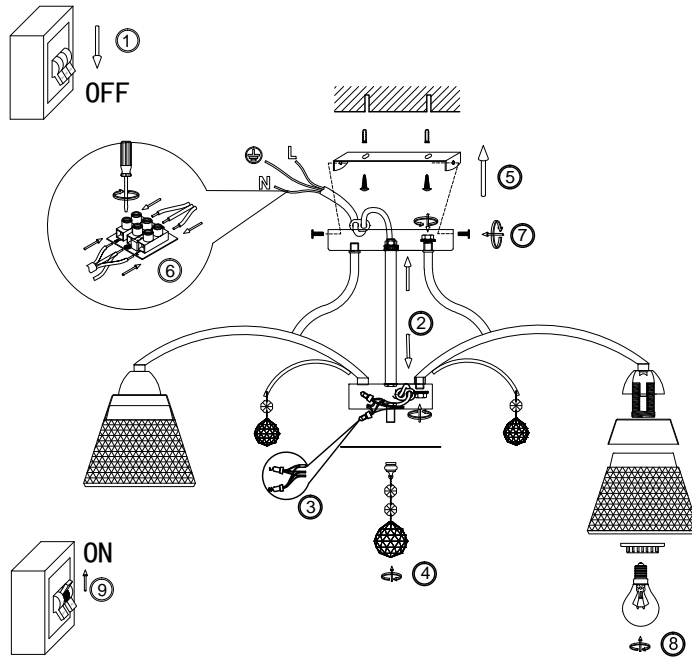

# Instruction

FR2011CL-08CH

8 x E14 (40W)

Model: FR2011CL-08CH  
Series: Enrica

Ceiling Lamps