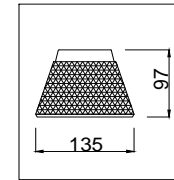

# Instruction

FR2011CL-08CH

8 x E14 (40W)

Model: FR2011CL-08CH  
Series: Enrica

Ceiling Lamps