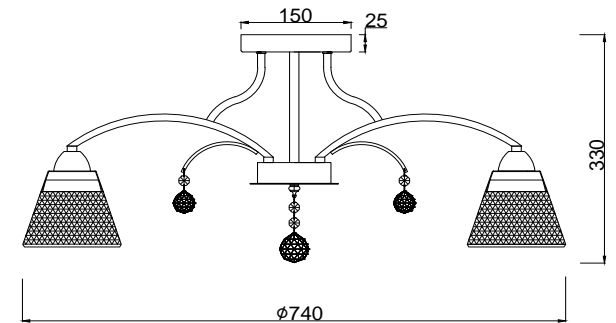

# Instruction

FR2011CL-08CH

8 x E14 (40W)

Model: FR2011CL-08CH  
Series: Enrica

Ceiling Lamps