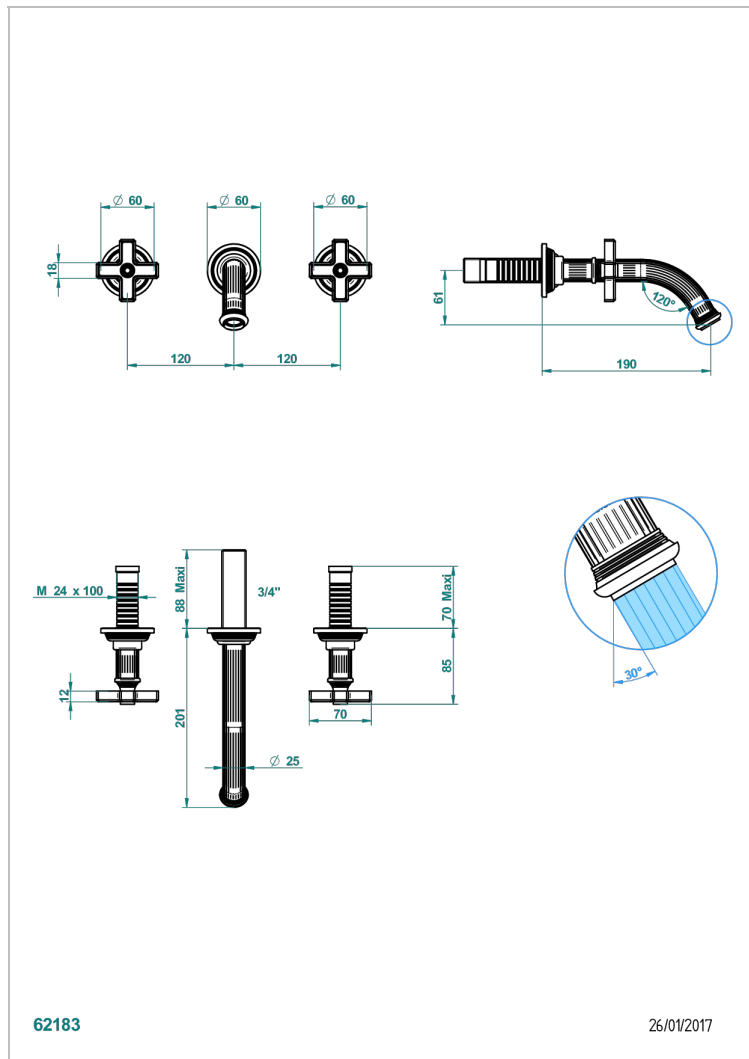

GRAND CENTRAL С РУЧКАМИ-КРЕСТИКАМИ С БЕЛЫМ ОНИКСОМ

THG[®]
PARIS

U9R-40GB

Внешняя часть смесителя встраиваемого в стену для раковины на три отверстия с изливом ГОЛИАФ

62183

26/01/2017

ХАРАКТЕРИСТИКИ

- Grand central с ручками-крестиками с белым ониксом
- Внешняя часть смесителя встраиваемого в стену для раковины на три отверстия с изливом ГОЛИАФ

СВЯЗАННЫЕ ТОВАРНЫЕ ПОЗИЦИИ

- Ref. G00-40AC Встраиваемая часть смесителя настенного на три отверстия (не рукоят.)
- Ref. G00-40AM Встраиваемая часть смесителя настенного на 3 отверстия на пластине (рукоят.)