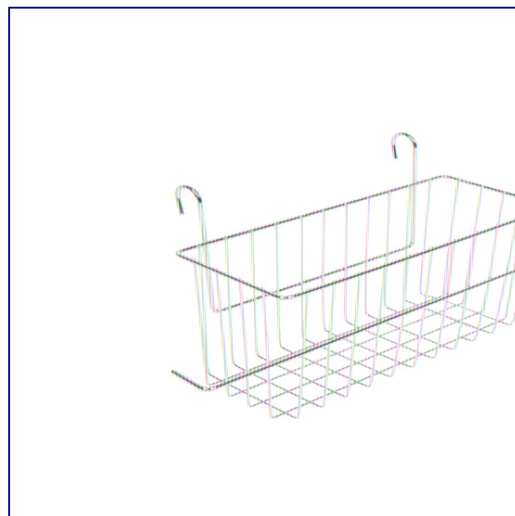

Koszyk do MO3P

symbol: ZS044

Parametry