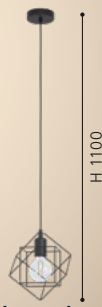

43358

43359

43361

43358 STRAITON

pendant light; steel, black
Hängeleuchte; Stahl, schwarz
luminaire en suspension; acier, noir

L 240, B 205, H 1100

E27 1x 60W

L 240

9 002759 433581

43359 STRAITON

pendant light; steel, black
Hängeleuchte; Stahl, schwarz
luminaire en suspension; acier, noir

H 1100, Ø 515

E27 1x 60W

Ø 515

9 002759 433598

43361 STRAITON

pendant light; steel, black
Hängeleuchte; Stahl, schwarz
luminaire en suspension; acier, noir

L 905, B 240, H 1100

E27 3x 60W

L 905

9 002759 433611