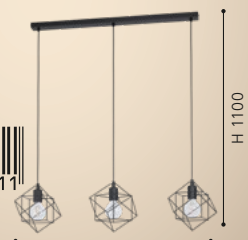

43358

43359

43361

43358 STRAITON

pendant light; steel, black
Hängeleuchte; Stahl, schwarz
luminaire en suspension; acier, noir

L 240, B 205, H 1100

E27 1x 60W

L 240

9 002759 433581

43359 STRAITON

pendant light; steel, black
Hängeleuchte; Stahl, schwarz
luminaire en suspension; acier, noir

H 1100, Ø 515

E27 1x 60W

Ø 515

9 002759 433598

43361 STRAITON

pendant light; steel, black
Hängeleuchte; Stahl, schwarz
luminaire en suspension; acier, noir

L 905, B 240, H 1100

E27 3x 60W

L 905

9 002759 433611