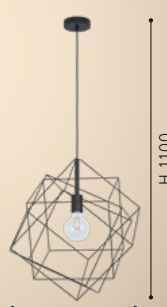

43358

43359

43361

43358 STRAITON

pendant light; steel, black
Hängeleuchte; Stahl, schwarz
luminaire en suspension; acier, noir

L 240, B 205, H 1100

E27 1x 60W

L 240

9 002759 433581

43359 STRAITON

pendant light; steel, black
Hängeleuchte; Stahl, schwarz
luminaire en suspension; acier, noir

H 1100, Ø 515

E27 1x 60W

Ø 515

9 002759 433598

43361 STRAITON

pendant light; steel, black
Hängeleuchte; Stahl, schwarz
luminaire en suspension; acier, noir

L 905, B 240, H 1100

E27 3x 60W

L 905

9 002759 433611