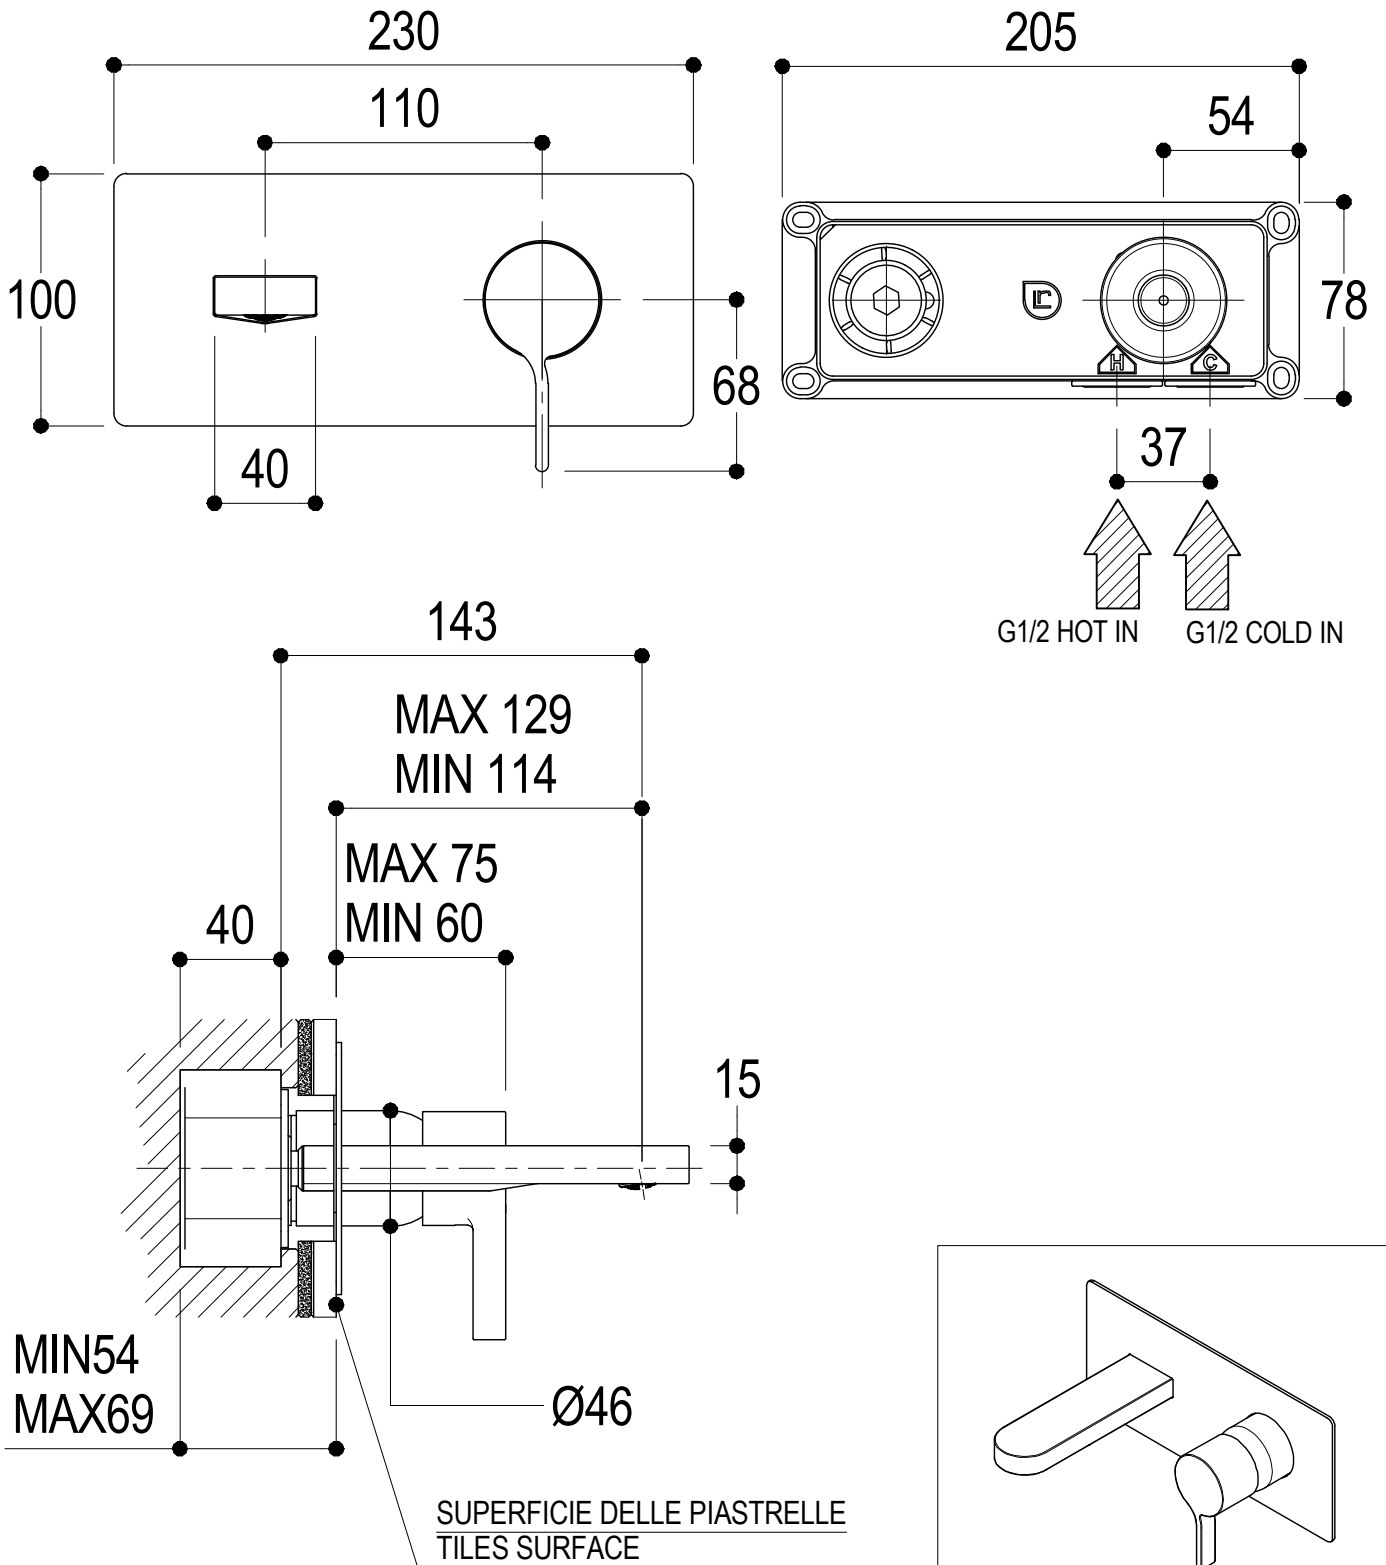

# SCHEDA TECNICA / TECHNICAL DATA

RUBINETTERIE RITMONIO S.R.L. si riserva tutti i diritti connessi con il presente documento e con l'oggetto o la materia ivi rappresentati con divieto di riprodurlo, utilizzarlo o renderlo accessibile a terzi in assenza di previa autorizzazione. Disegno CAD non modificabile a mano

**Ritmonio**  
Living a quality experience.  
13019 VARALLO - (VC) - ITALY

SERIE TIE

CODICE PR34AH101

DATA EMISSIONE 12/02/15

DENOMINAZIONE Miscelatore monocomando ad incasso per lavabo  
Built-in single lever basin mixer