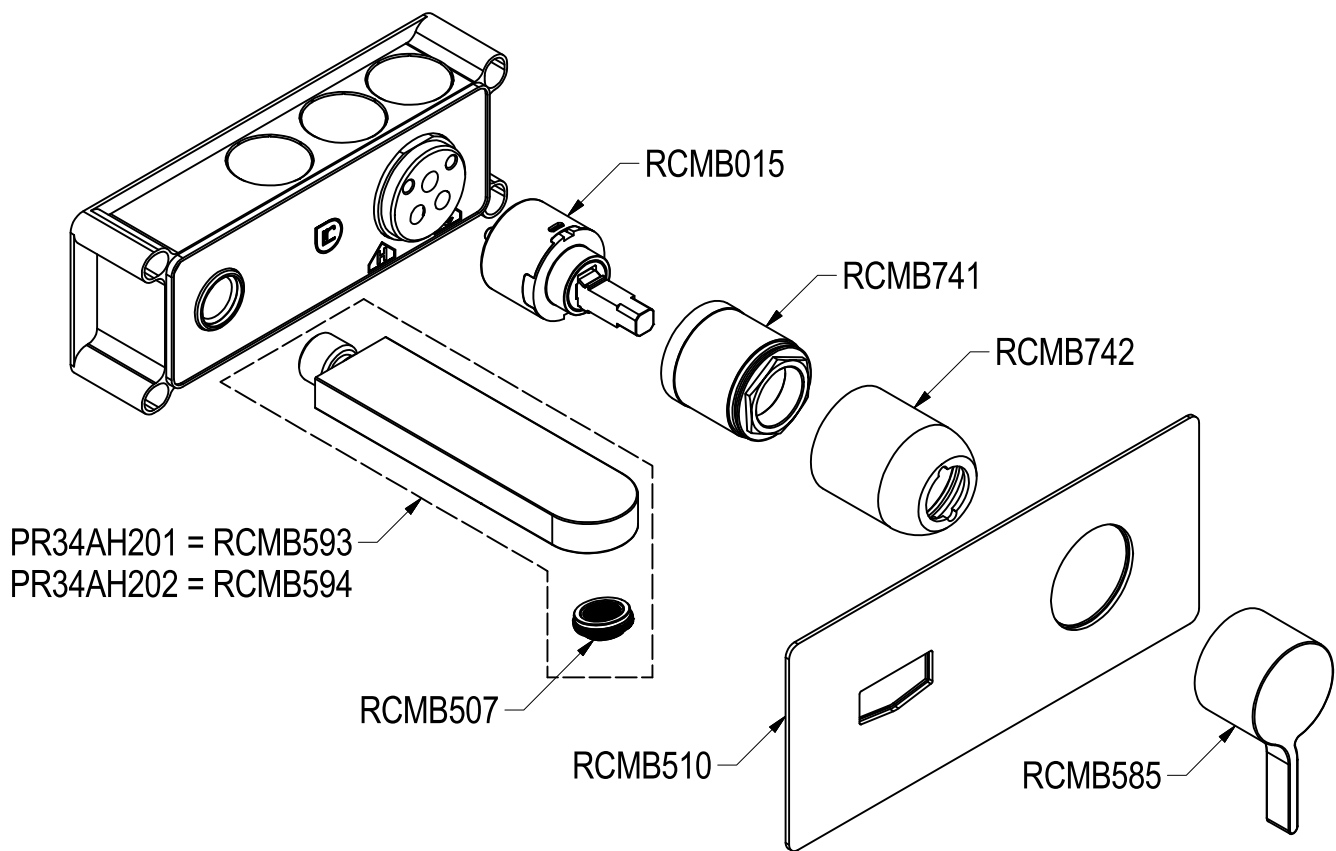

SCHEDA TECNICA / TECHNICAL DATA

RUBINETTERIE RITMONIO S.R.L. si riserva tutti i diritti connessi con il presente documento e con l'oggetto o la materia ivi rappresentati con divieto di riprodurlo, utilizzarlo o renderlo accessibile a terzi in assenza di previa autorizzazione. Disegno CAD non modificabile a mano

RUBINETTERIE RITMONIO S.R.L. will claim all rights related to the present document and with the object or subject represented therein with the prohibition of reproduction, use or disclosure to third parties without previous permission. The Cad plan is not alterable by hand

Ritmonio
Living a quality experience.
13019 VARALLO - (VC) - ITALY

SERIE

TIE

CODICE

PR34AH101-102

DATA EMISSIONE

31/05/2016

DENOMINAZIONE

Miscelatore monocomando incasso per lavabo
Built-in single lever basin mixer

REVISIONE

1

14/10/16