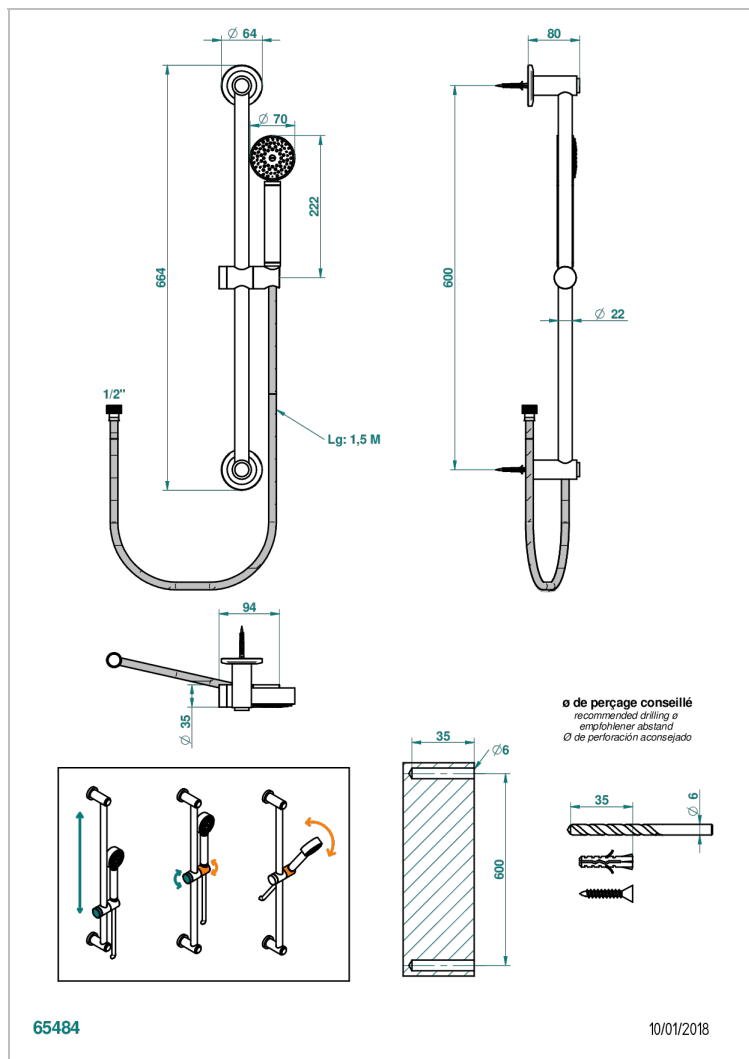

SYSTEM С ГОВЛИТОМ

G9G-58A

THG[®]
PARIS

Душ ручной стильный встраиваемый в стену, 60 см штанга, шланг и крючок и без вывода для душа

ХАРАКТЕРИСТИКИ

- System с говлитом
- Душ ручной стильный встраиваемый в стену, 60 см штанга, шланг и крючок и без вывода для душа

Матовый никель - C01
Матовый хром - C02
Никель - B01
Покрытие PVD бронза - F33
Покрытие PVD золотистый цвет - H52
Покрытие PVD латунь - H49

Покрытие PVD матовая бронза - F34
Покрытие PVD матовая латунь - H50
Покрытие PVD матовый золотистый - H53
Покрытие PVD матовый никель - H56
Покрытие PVD никель - H55
Розовое золото - F27