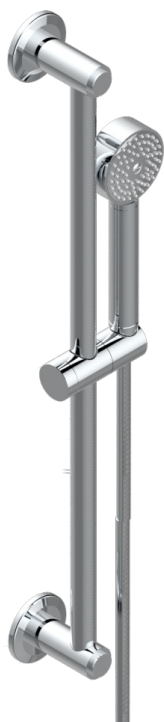

SYSTEM С ГОВЛИТОМ

G9G-58A

THG[®]
PARIS

Душ ручной стильный встраиваемый в стену, 60 см штанга, шланг и крючок и без вывода для душа

ХАРАКТЕРИСТИКИ

- System с говлитом
- Душ ручной стильный встраиваемый в стену, 60 см штанга, шланг и крючок и без вывода для душа

ДОСТУПНЫЕ ВАРИАНТЫ ПОКРЫТИЙ

Blush PVD - H62
Graphite PVD - H64
Matt Umber PVD - H67
Matt blush PVD - H60
Matt graphite PVD - H65
Umber PVD - H66

Аранья (чёрный никель) - D24
Бронза - D01
Золото - F01
Матовая красная старинная медь - H07
Матовое золото - F07
Матовое светлое золото - F31

Матовый никель - C01
Матовый хром - C02
Никель - B01
Покрытие PVD бронза - F33
Покрытие PVD золотистый цвет - H52
Покрытие PVD латунь - H49

Покрытие PVD матовая бронза - F34
Покрытие PVD матовая латунь - H50
Покрытие PVD матовый золотистый - H53
Покрытие PVD матовый никель - H56
Покрытие PVD никель - H55
Розовое золото - F27

Сатинированное золото - F03
Сатинированный хром - C03
Светлое золото - F30
Серебро с родием - F18
Состаренный никель - H28
Старинное серебро - H03