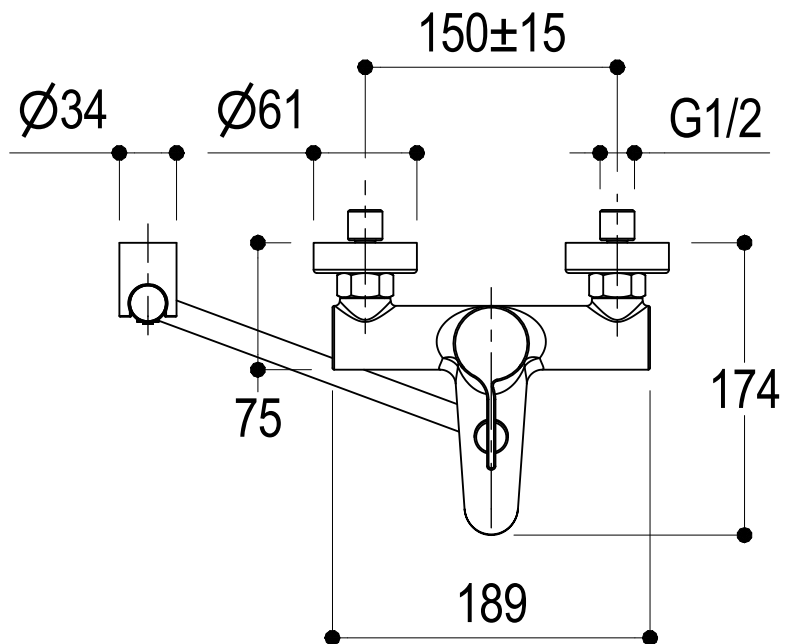

# SCHEDA TECNICA / TECHNICAL DATA

RUBINETTERIE RITMONIO S.R.L. si riserva tutti i diritti connessi con il presente documento e con l'oggetto o la materia ivi rappresentati con divieto di riprodurlo, utilizzarlo o renderlo accessibile a terzi in assenza di previa autorizzazione. Disegno CAD non modificabile a mano

Vista ISO

**Ritmonio**  
Living a quality experience.  
13019 VARALLO - (VC) - ITALY

SERIE

TIE

CODICE

PR34EH201

DATA EMISSIONE

19/02/15