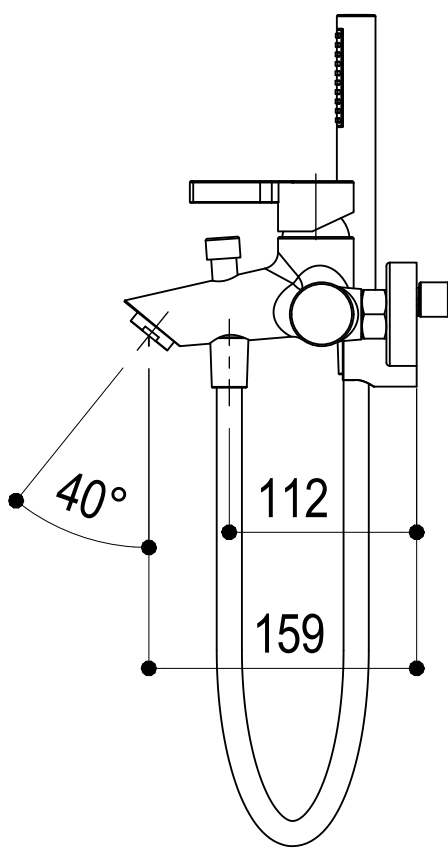

# SCHEDA TECNICA / TECHNICAL DATA

RUBINETTERIE RITMONIO S.R.L. si riserva tutti i diritti connessi con il presente documento e con l'oggetto o la materia ivi rappresentati con divieto di riprodurlo, utilizzarlo o renderlo accessibile a terzi in assenza di previa autorizzazione. Disegno CAD non modificabile a mano

Vista ISO

**Ritmonio**  
Living a quality experience.  
13019 VARALLO - (VC) - ITALY

SERIE

TIE

CODICE

PR34EH201

DATA EMISSIONE

19/02/15