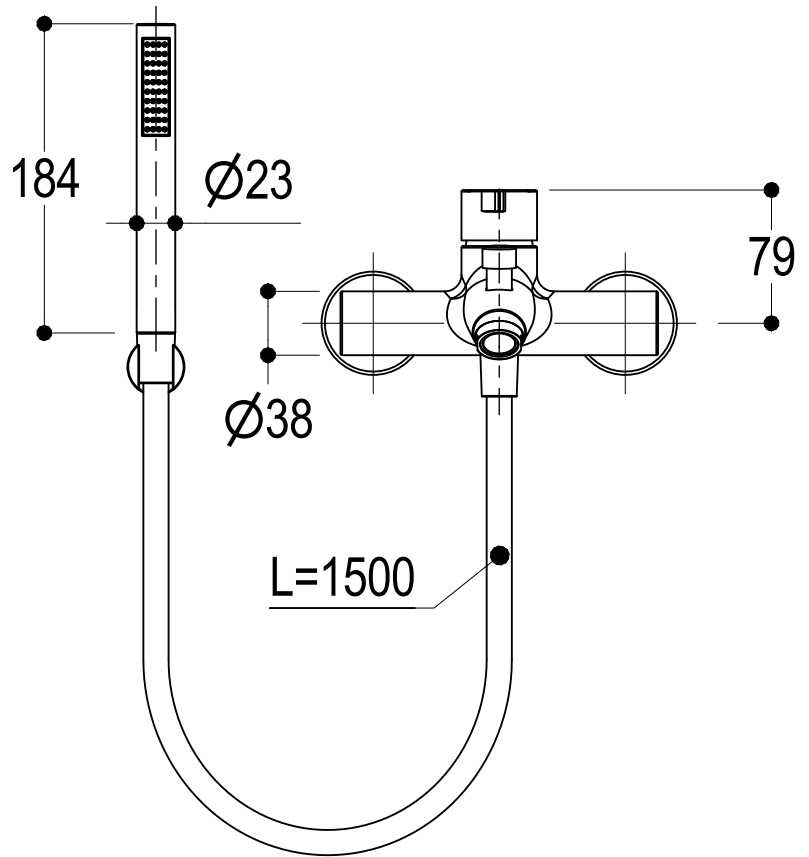

# SCHEDA TECNICA / TECHNICAL DATA

RUBINETTERIE RITMONIO S.R.L. si riserva tutti i diritti connessi con il presente documento e con l'oggetto o la materia ivi rappresentati con divieto di riprodurlo, utilizzarlo o renderlo accessibile a terzi in assenza di previa autorizzazione. Disegno CAD non modificabile a mano

Vista ISO

**Ritmonio**  
Living a quality experience.  
13019 VARALLO - (VC) - ITALY

SERIE

TIE

CODICE

PR34EH201

DATA EMISSIONE

19/02/15

DENOMINAZIONE

Miscelatore monocomando esterno per vasca  
Outer single lever bath mixer

REVISIONE

1

02/10/19