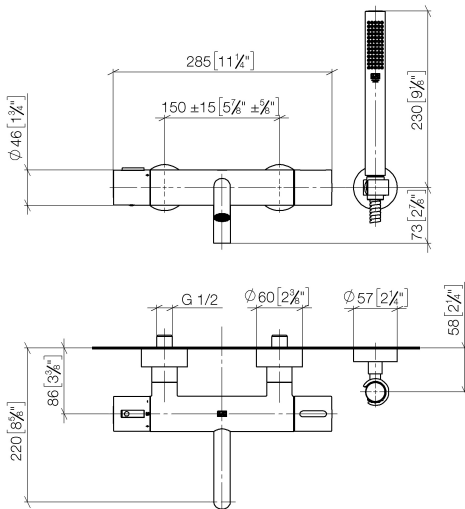

**Ванна - Meta**

Термостат для ванны для настенного монтажа с комплектом с душевым шлангом -  
 Артикульный номер: 34 234 979-06

- вылет 210 мм
- душевой гарнитур со шлангом: нормальная струя
- излив: круглая обогащенная воздухом струя
- душевой комплект со шлангом для душа и системой удаления известковых отложений
- поворотный переключатель с регулированием расхода и функцией запираения
- накладные розетки Ø 60 мм
- присоединение 1/2"
- штихмас 150 мм ± 15 мм
- металлический душевой шланг 1250 мм со встроенной защитой от перекручивания
- розетка держателя для душа Ø 57 мм
- расход макс. 16,9 л/мин при гидравлическом давлении 3 бара
- расход душевого комплекта макс. 6,8 л/мин
- Группа смесителей согл. DIN 4109: 2
- Защищён от обратного потока.

платина матовая

**размерный чертёж**

mm [inches]

Все величины в мм / дюймах = мм x 0,0394