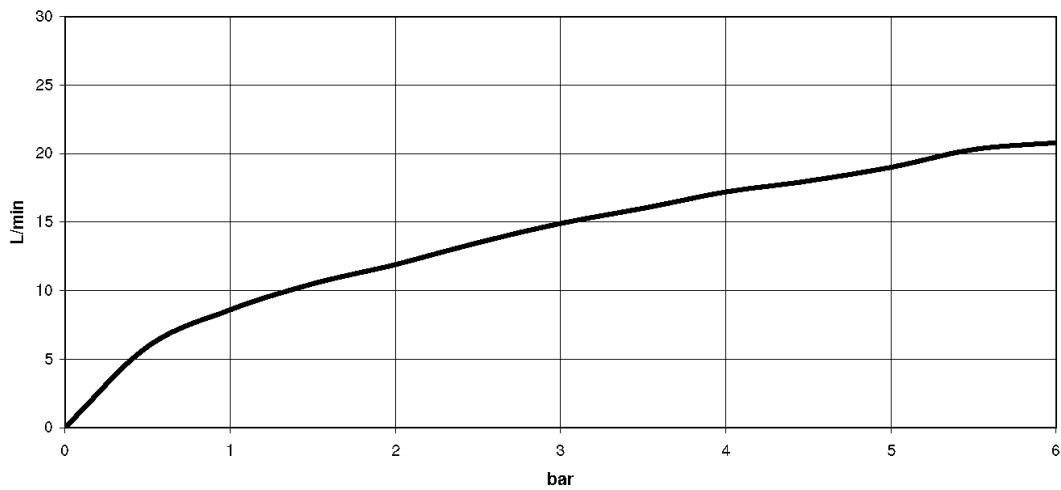

## размерный чертёж

mm [inches]

Все величины в мм / дюймах = мм x 0,0394

Ванна - Meta

Термостат для ванны для настенного монтажа с комплектом с душевым шлангом -

Артикульный номер: 34 234 979-06

график расхода