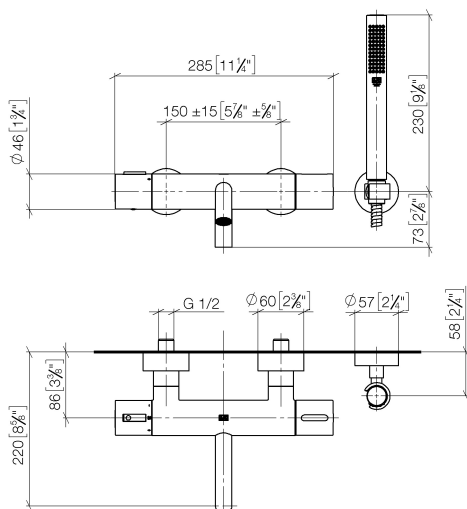

## Ванна - Meta

Термостат для ванны для настенного монтажа с комплектом с душевым шлангом -  
 Артикульный номер: 34 234 979-06

- вылет 210 мм
- душевой гарнитур со шлангом: нормальная струя
- излив: круглая обогащенная воздухом струя
- душевой комплект со шлангом для душа и системой удаления известковых отложений
- поворотный переключатель с регулированием расхода и функцией запирания
- накладные розетки Ø 60 мм
- присоединение 1/2"
- штихмас 150 мм ± 15 мм
- металлический душевой шланг 1250 мм со встроенной защитой от перекручивания
- розетка держателя для душа Ø 57 мм
- расход макс. 16,9 л/мин при гидравлическом давлении 3 бара
- расход душевого комплекта макс. 6,8 л/мин
- Группа смесителей согл. DIN 4109: 2
- Защищён от обратного потока.

## размерный чертёж

mm [inches]

Все величины в мм / дюймах = мм x 0,0394

Ванна - Meta

Термостат для ванны для настенного монтажа с комплектом с душевым шлангом -

Артикульный номер: 34 234 979-06

график расхода

## Ванна - Meta

Термостат для ванны для настенного монтажа с комплектом с душевым шлангом -  
Артикульный номер: 34 234 979-06