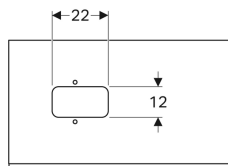

Характеристики

- Подвесной
- С выдвижным ящиком
- Ручка для открывания
- Выдвижной ящик с самовтягивающимся механизмом
- Фронтальная часть из стекла

- Возможно оснащение ножками
- Защитная крышка из стекла
- Рама выдвижного ящика металлическая
- Поставляется в собранном состоянии

Технические характеристики

Материал | Влагостойкое трехслойная ДСП

Объем поставки

- Крепеж

Арт. №	Цвет / поверхность	В	В1	Ширина раковина	Н	Т	Вырез под сифон
500.558.JI.1	Выдвижные ящики: бежевый / глянцевое стекло Корпус: светлый дуб / меламин, структура дерева	73.4 см	68.4 см	56 см	54.3 см	50.4 см	Левая или правая
500.560.JI.1	Выдвижные ящики: бежевый / глянцевое стекло Корпус: светлый дуб / меламин, структура дерева	88.4 см	83.4 см	56 см	54.3 см	50.4 см	Левая или правая
500.561.JI.1	Выдвижные ящики: бежевый / глянцевое стекло Корпус: светлый дуб / меламин, структура дерева	118.4 см	113.4 см	56 см	54.3 см	50.4 см	Левая или правая
500.558.JJ.1	Выдвижные ящики: черный / глянцевое стекло Корпус: темный дуб / меламин, структура дерева	73.4 см	68.4 см	56 см	54.3 см	50.4 см	Левая или правая
500.560.JJ.1	Выдвижные ящики: черный / глянцевое стекло Корпус: темный дуб / меламин, структура дерева	88.4 см	83.4 см	56 см	54.3 см	50.4 см	Левая или правая
500.561.JJ.1	Выдвижные ящики: черный / глянцевое стекло Корпус: темный дуб / меламин, структура дерева	118.4 см	113.4 см	56 см	54.3 см	50.4 см	Левая или правая

Принадлежности

- Комплект ножек Geberit Citterio
- Держатель для полотенец Geberit для мебели ванной комнаты, прямой угол
- Магнитный кронштейн Geberit
- Розеточный модуль Geberit
- Держатель для полотенец Geberit для мебели ванной комнаты, закругленный угол