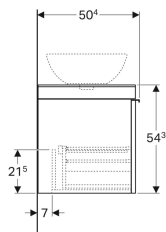

Шкафчик для накладной раковины Geberit Citterio, с одним выдвижным ящиком

Образец

Характеристики

- Подвесной
- С выдвижным ящиком
- Ручка для открывания
- Выдвижной ящик с самовтягивающимся механизмом
- Фронтальная часть из стекла

- Крепеж

Арт. №	Цвет / поверхность	В	В1	Ширина раковина	Н	Т	Вырез под сифон
500.558.JI.1	Выдвижные ящики: бежевый / глянцевое стекло Корпус: светлый дуб / меламин, структура дерева	73.4 см	68.4 см	56 см	54.3 см	50.4 см	Левая или правая
500.560.JI.1	Выдвижные ящики: бежевый / глянцевое стекло Корпус: светлый дуб / меламин, структура дерева	88.4 см	83.4 см	56 см	54.3 см	50.4 см	Левая или правая
500.561.JI.1	Выдвижные ящики: бежевый / глянцевое стекло Корпус: светлый дуб / меламин, структура дерева	118.4 см	113.4 см	56 см	54.3 см	50.4 см	Левая или правая
500.558.JJ.1	Выдвижные ящики: черный / глянцевое стекло Корпус: темный дуб / меламин, структура дерева	73.4 см	68.4 см	56 см	54.3 см	50.4 см	Левая или правая
500.560.JJ.1	Выдвижные ящики: черный / глянцевое стекло Корпус: темный дуб / меламин, структура дерева	88.4 см	83.4 см	56 см	54.3 см	50.4 см	Левая или правая
500.561.JJ.1	Выдвижные ящики: черный / глянцевое стекло Корпус: темный дуб / меламин, структура дерева	118.4 см	113.4 см	56 см	54.3 см	50.4 см	Левая или правая