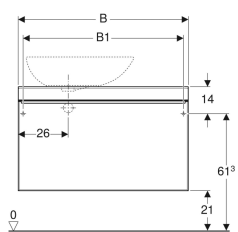

Шкафчик для накладной раковины Geberit Citterio, с одним выдвижным ящиком

Образец

Характеристики

- Подвесной
- С выдвижным ящиком
- Ручка для открывания
- Выдвижной ящик с самовтягивающимся механизмом
- Фронтальная часть из стекла

- Крепеж

Арт. №	Цвет / поверхность	В	В1	Ширина раковина	Н	Т	Вырез под сифон
500.558.JI.1	Выдвижные ящики: бежевый / глянцевое стекло Корпус: светлый дуб / меламин, структура дерева	73.4 см	68.4 см	56 см	54.3 см	50.4 см	Левая или правая
500.560.JI.1	Выдвижные ящики: бежевый / глянцевое стекло Корпус: светлый дуб / меламин, структура дерева	88.4 см	83.4 см	56 см	54.3 см	50.4 см	Левая или правая
500.561.JI.1	Выдвижные ящики: бежевый / глянцевое стекло Корпус: светлый дуб / меламин, структура дерева	118.4 см	113.4 см	56 см	54.3 см	50.4 см	Левая или правая
500.558.JJ.1	Выдвижные ящики: черный / глянцевое стекло Корпус: темный дуб / меламин, структура дерева	73.4 см	68.4 см	56 см	54.3 см	50.4 см	Левая или правая
500.560.JJ.1	Выдвижные ящики: черный / глянцевое стекло Корпус: темный дуб / меламин, структура дерева	88.4 см	83.4 см	56 см	54.3 см	50.4 см	Левая или правая
500.561.JJ.1	Выдвижные ящики: черный / глянцевое стекло Корпус: темный дуб / меламин, структура дерева	118.4 см	113.4 см	56 см	54.3 см	50.4 см	Левая или правая