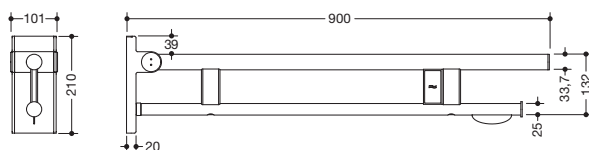

Abmessungen in mm