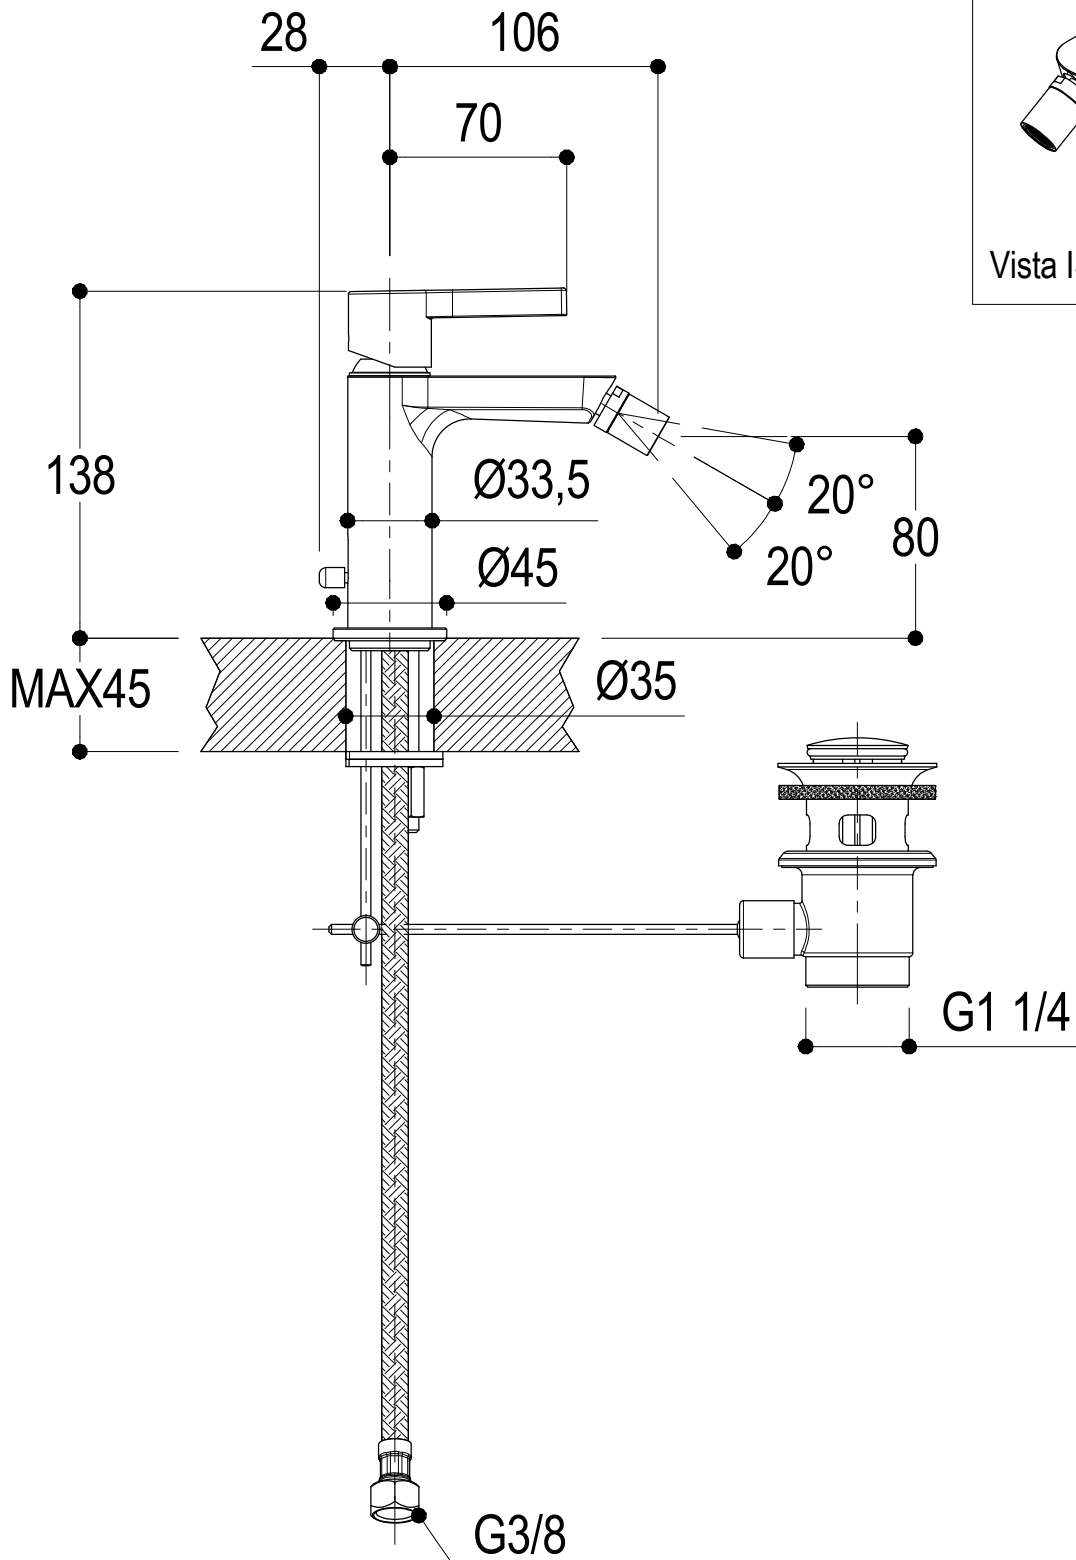

SCHEDA TECNICA / TECHNICAL DATA

Vista ISO

**Ritmonio** RUBINETTERIE  
13019 VARALLO - (VC) - ITALY

SERIE

TIE

CODICE

PR34BA101

DATA EMISSIONE

20/02/2015

DENOMINAZIONE

Miscelatore monocomando per bidet  
Single lever bidet mixer

REVISIONE

/

EMESSO

SIGNORINI

APPROVATO