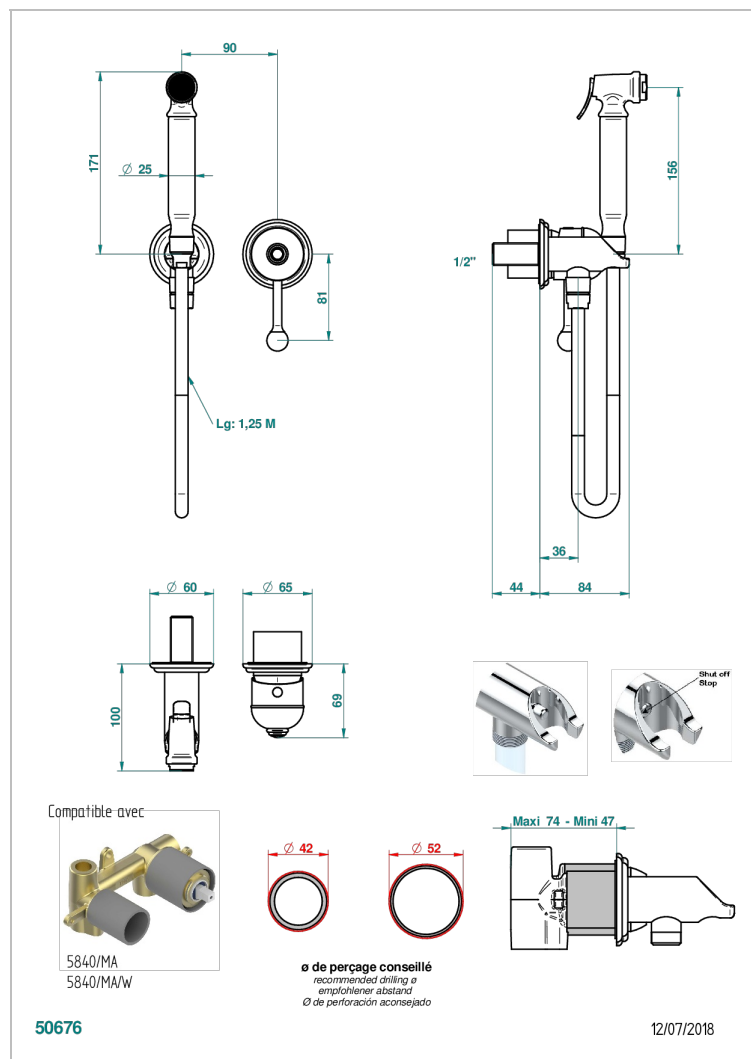

TROCADERO С КРАСНОЙ ЯШМОЙ

U7C-5840/MBG

Комплект для душа, включающий смеситель, армированный шланг 1 м 25 см, ручной душ с курковым распылителем, выход из стены и предохранительный запорный клапан

ХАРАКТЕРИСТИКИ

- Trocadéro с красной яшмой
- Комплект для душа, включающий смеситель, армированный шланг 1 м 25 см, ручной душ с курковым распылителем, выход из стены и предохранительный запорный клапан

ТЕХНИЧЕСКИЕ ХАРАКТЕРИСТИКИ

- Recommandé : 3 bars (max. 5 bars) - Advised : 43,5 psi (max. 72 psi)
- 9,5 l/min à 3 bars (2.5 gpm at 43.5 psi)

СВЯЗАННЫЕ ТОВАРНЫЕ ПОЗИЦИИ

- Ref. G00-5840/MA Внутренняя чать для гигиенического душа со смесителем, усил. шлангом и лейкой с клапаном