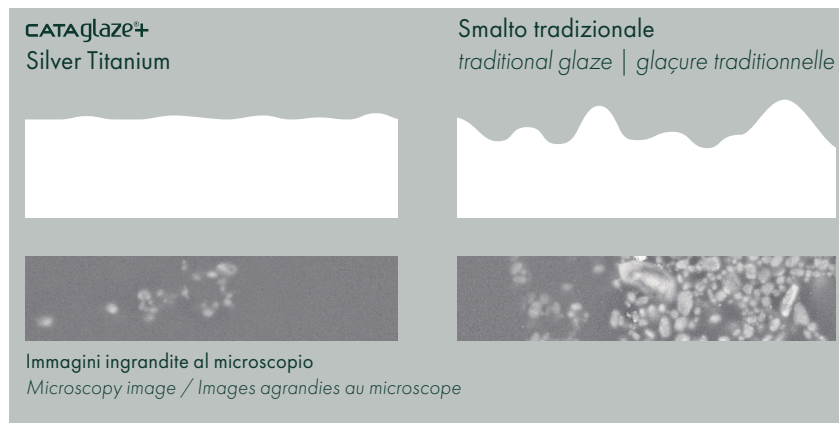

L'ÉMAIL ANTIBACTÉRIEN NOVATEUR SUR TOUTE LA CÉRAMIQUE

IT È un potenziamento dello smalto Cataglaze che, oltre a ridurre il deposito di calcare facilitando la pulizia dei sanitari ceramici, svolge una potente azione antimicrobica in grado di contrastare germi e batteri. L'efficacia della nuova formula è garantita dalla presenza nell'impasto di ioni d'argento e di titanio. L'azione antibatterica è certificata ISO 22196 con efficacia del 99,99%.

EN It is an improvement of Cataglaze glazing system; besides being more resistant to limescale and therefore easier to clean, it has a powerful antimicrobial action able to kill germs and bacteria. The effectiveness of the new formula is guaranteed by the presence in the mix of silver and titanium ions. The antibacterial action is ISO 22196 certified and it is 99.99% effective.

FR Il s'agit d'un renforcement de l'émail Cataglaze qui, en plus de réduire le dépôt de calcaire et donc faciliter le nettoyage des sanitaires en céramique, exerce une action antimicrobienne puissante en mesure de contraster les germes et les bactéries. L'efficacité de la nouvelle formule est garantie par la présence, dans le mélange, d'ions d'argent et de titane. L'action antibactérienne est certifiée ISO 22196 avec une efficacité de 99,99%.

Silver Titanium
Protezione antibatterica
Silver Titanium
Antibacterial protection
Silver Titanium
Protection antibactérienne

99,99%

Maggiore brillantezza
Brightness
Aspect brillant

Resistenza agli agenti chimici
Resistance to chemicals
Résistant aux agents chimiques

Rispetto per l'ambiente
Respect for the environment
Respect de l'environnement

Pulizia facile e rapida
Quick cleaning
Nettoyage rapide

Igiene totale
Total hygiene
Hygiène totale

Lunga durata di vita
Long lifecycle
Longue durée

Tutti i diritti sulla presente scheda appartengono a Ceramica Catalano S.p.A. in via esclusiva. È vietata la copia, la pubblicazione, la distribuzione o la riproduzione (anche parziale), se non autorizzata per iscritto.
All rights in the present form belong exclusively to Ceramica Catalano S.p.A. It is strictly forbidden to copy, publish, distribute or reproduce it (including any partial reproduction), without prior written permission.