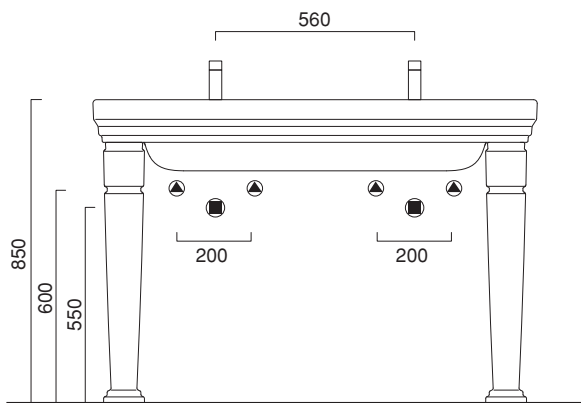

# CANOVA ROYAL 125x54

**CATALANO**  
THE ESSENCE OF CERAMICS

cod. 1125CV00

Istallazione sospesa, struttura metallica, gambe in ceramica o mobile.  
*Suitable for wall-hung, on special metal structure, ceramic legs or on base cabinet installation.*  
*Installation hängend, Füße aus Keramik, Metallstruktur oder Möbel.*

cod. 5P90CV00

Portasciugamani in ottone cromato.  
*Chrome brass towel rail.*  
*Handtuchhalter aus messing verchromt*

cod. 5ST125CV00

Struttura a terra in ottone cromato.  
*Chrome-brass floor structure.*  
*Unterbaugestell stehend aus messing verchromt.*

cod. 1GACV00

Gambe in ceramica.  
*Ceramic legs.*  
*Füße aus Keramik.*

CE EN 14688 - CL20

Tutti i diritti sulla presente scheda appartengono a Ceramica Catalano S.p.A. in via esclusiva. È vietata la copia, la pubblicazione, la distribuzione o la riproduzione (anche parziale), se non autorizzata per iscritto.  
All rights in the present form belong exclusively to Ceramica Catalano S.p.A. It is strictly forbidden to copy, publish, distribute or reproduce it (including any partial reproduction), without prior written permission.