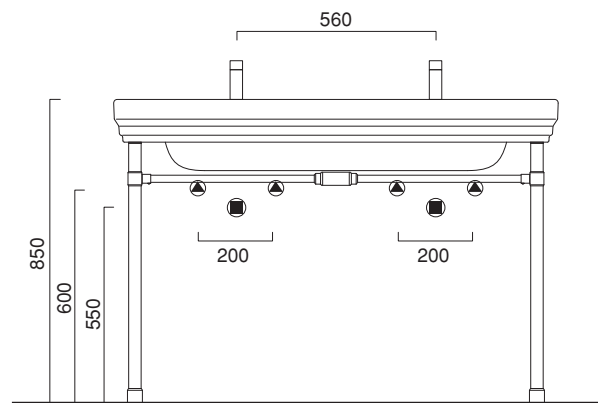

# CANOVA ROYAL 125x54

**CATALANO**  
THE ESSENCE OF CERAMICS

cod. 1125CV00

Istallazione sospesa, struttura metallica, gambe in ceramica o mobile.  
*Suitable for wall-hung, on special metal structure, ceramic legs or on base cabinet installation.*  
*Installation hängend, Füße aus Keramik, Metallstruktur oder Möbel.*

cod. 5P90CV00

Portasciugamani in ottone cromato.  
*Chrome brass towel rail.*  
*Handtuchhalter aus messing verchromt*

cod. 5ST125CV00

Struttura a terra in ottone cromato.  
*Chrome-brass floor structure.*  
*Unterbaugestell stehend aus messing verchromt.*

cod. 1GACV00

Gambe in ceramica.  
*Ceramic legs.*  
*Füße aus Keramik.*

CE EN 14688 - CL20

Tutti i diritti sulla presente scheda appartengono a Ceramica Catalano S.p.A. in via esclusiva. È vietata la copia, la pubblicazione, la distribuzione o la riproduzione (anche parziale), se non autorizzata per iscritto.  
All rights in the present form belong exclusively to Ceramica Catalano S.p.A. It is strictly forbidden to copy, publish, distribute or reproduce it (including any partial reproduction), without prior written permission.