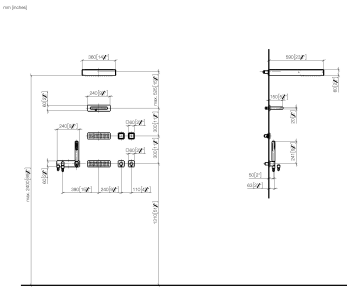

- дождевая струя
- расход макс. 16 л/мин

1x WATER SHEET каскадный излив для настенного монтажа 1/2"

- каскад
- расход макс. 16 л/мин

2x WATER BAR душ для тела скрытого монтажа

- дождевая струя
- расход макс. 8 л/мин

- 2 органа управления: поворотные регуляторы с электронным управлением температурой и расходом 60 x 60 мм каждый
- 2x элемента управления Дисплейный переключатель с электронной регулировкой точек подачи воды и управлением сценариями, 60x60 мм каждый
- Нет в наличии в США и Канаде вследствие локальных требований. Для более подробной консультации свяжитесь с нами напрямую.

размерный чертеж

A2 --- 1:10

Все величины в мм / дюймах = мм x 0,0394