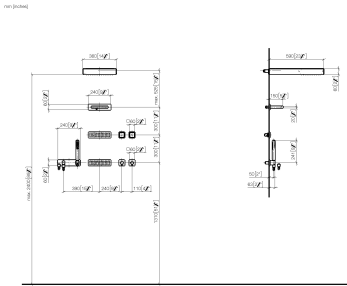

Душ - Vertical Shower

VERTICAL SHOWER^{ATT} Массажный душ - Нержавеющая сталь сатинированная / платина
Артикульный номер: 41 282 979-89

размерный чертеж

A2 --- 1:10

Все величины в мм / дюймах = мм x 0,0394

Душ - Vertical Shower

VERTICAL SHOWER^{ATT} Массажный душ - Нержавеющая сталь сатинированная / платина
Артикулльный номер: 41 282 979-89

Другие варианты поверхностей

Нержавеющая сталь
полированная / хром
41 282 979-83

Другие поверхности по запросу (x-tra Service)

35 282 970 90
VERTICAL SHOWER^{ATT}
Массажный душ -

IS-0002
HORIZONTAL / VERTICAL /
COMFORT SHOWER^{ATT}
Сопровождение монтажа -