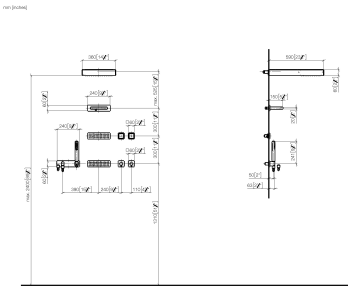

- дождевая струя
- расход макс. 16 л/мин

1x WATER SHEET каскадный излив для настенного монтажа 1/2"

- каскад
- расход макс. 16 л/мин

2x WATER BAR душ для тела скрытого монтажа

- дождевая струя
- расход макс. 8 л/мин

- 2 органа управления: поворотные регуляторы с электронным управлением температурой и расходом 60 x 60 мм каждый
- 2x элемента управления Дисплейный переключатель с электронной регулировкой точек подачи воды и управлением сценариями, 60x60 мм каждый
- Нет в наличии в США и Канаде вследствие локальных требований. Для более подробной консультации свяжитесь с нами напрямую.

размерный чертеж

A2 --- 1:10

Все величины в мм / дюймах = мм x 0,0394

Душ - Vertical Shower

VERTICAL SHOWER^{ATT} Массажный душ - Нержавеющая сталь сатинированная / платина

Артикульный номер: 41 282 979-89