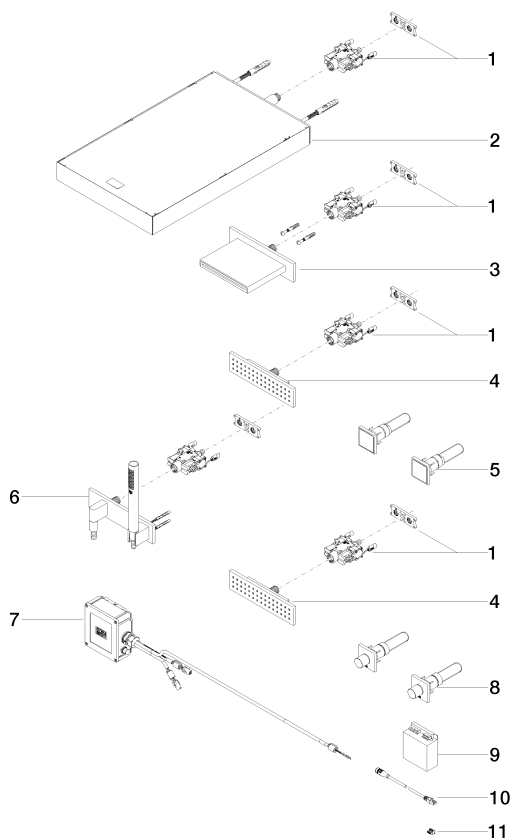

- 2 органа управления: поворотные регуляторы с электронным управлением температурой и расходом 60 x 60 мм каждый
- 2x элемента управления Дисплейный переключатель с электронной регулировкой точек подачи воды и управлением сценариями, 60x60 мм каждый
- Нет в наличии в США и Канаде вследствие локальных требований. Для более подробной консультации свяжитесь с нами напрямую.

размерный чертеж

A2 --- 1:10

Все величины в мм / дюймах = мм x 0,0394

Душ - Vertical Shower

VERTICAL SHOWER^{ATT} Массажный душ - Нержавеющая сталь сатинированная / платина

Артикульный номер: 41 282 979-89

Другие варианты поверхностей

Нержавеющая сталь
полированная / хром
41 282 979-83

Другие поверхности по запросу (x-tra Service)

35 282 970 90

VERTICAL SHOWER^{ATT}
Массажный душ -

IS-0002

HORIZONTAL / VERTICAL /
COMFORT SHOWER^{ATT}
Сопровождение монтажа -

Душ - Vertical Shower

VERTICAL SHOWER^{ATT} Массажный душ - Нержавеющая сталь сатинированная / платина

Артикульный номер: 41 282 979-89

Спецификация запасных частей

№	Артикульный №	Наименование	Расходуемое кол-во
1	35 315 970 90	eVALVE электронный клапан -	5
2	41 550 979-86	JUST RAIN Верхний душ с настенным креплением - нержавеющая сталь бархатная	1
3	13 415 979-06	WATER SHEET Излив для настенного монтажа - платина матовая	1
4	36 517 979-06	WATER BAR Боковой душ для скрытого монтажа - платина матовая	2
5	04 27 98 026 06-06	Элемент управления 138 x 88 x 90 мм - платина матовая	2
6	27 818 979-06	Душевой гарнитур со шлангом с накладной панелью - платина матовая	1
7	90 11 11 059 10 90	Питание -	2
8	04 20 97 059 01-06	Элемент управления 140 x 95 x 90 мм - платина матовая	1
9	90 10 01 179 00 90	Принадлежности электрические 90 x 104,5 x 40 мм -	1
10	09 10 01 154 90	Кабельная проводка 2000 мм -	1
11	09 10 01 051 90	Кабельная проводка 16 x 11 x 14 мм -	1