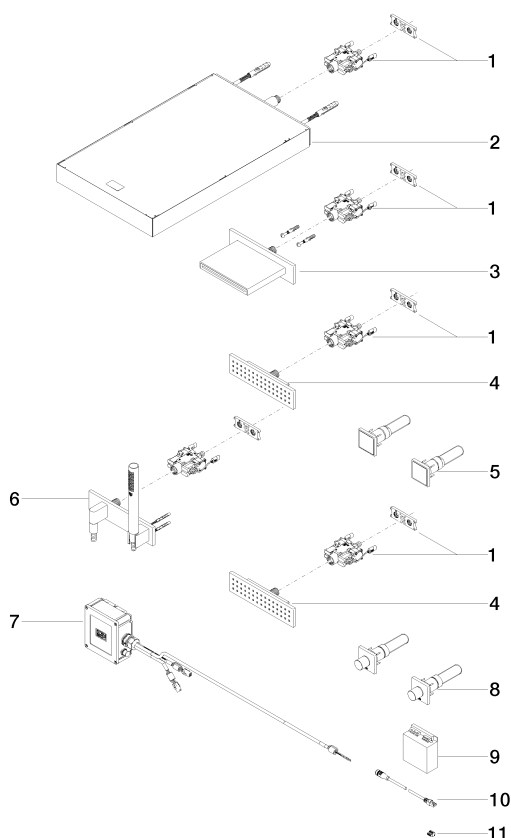

Душ - Vertical Shower

VERTICAL SHOWER^{ATT} Массажный душ - Нержавеющая сталь сатинированная /

Артикул номер: 41 282 979-89

Спецификация запасных частей

№	Артикулный №	Наименование	Расходуемое кол-во
1	35 315 970 90	eVALVE электронный клапан -	5
2	41 550 979-86	JUST RAIN Верхний душ с настенным креплением - нержавеющая сталь бархатная	1
3	13 415 979-06	WATER SHEET Излив для настенного монтажа - платина матовая	1
4	36 517 979-06	WATER BAR Боковой душ для скрытого монтажа - платина матовая	2
5	04 27 98 026 06-06	Элемент управления 138 x 88 x 90 мм - платина матовая	2
6	27 818 979-06	Душевой гарнитур со шлангом с накладной панелью - платина матовая	1
7	90 11 11 059 10 90	Питание -	2
8	04 20 97 059 01-06	Элемент управления 140 x 95 x 90 мм - платина матовая	1
9	90 10 01 179 00 90	Принадлежности электрические 90 x 104,5 x 40 мм -	1
10	09 10 01 154 90	Кабельная проводка 2000 мм -	1
11	09 10 01 051 90	Кабельная проводка 16 x 11 x 14 мм -	1