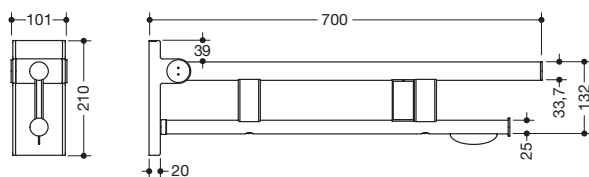

Abbildung ähnlich

Stützklappgriff Duo, Design A 900.50.114XA

- zwei parallele, übereinander angeordnete runde Griffebenen
- mit WC-Papierhalter und Funk-Spülauslösung
- Ausführung rechts
- kann nach oben und gebremst nach unten geklappt werden
- blaue Taste (Wellensymbol) dient zum Auslösen der WC-Spülung
- Sendefrequenz 868,4 MHz
- passend zu Funk WC-Spülsystemen von Geberit, Mepa, Viega, Sanit, Friatec, TECE und Grohe
- Ausladung 700 mm, 210 mm hoch und 101 mm breit, Durchmesser Oberholm 33,7 mm, Durchmesser Unterholm 25 mm
- belastbar bis 100 kg
- aus hochwertigem Edelstahl, matt geschliffen
- zur Montage mit korrosionsfreiem und geprüfem HEWI Befestigungsmaterial für unterschiedliche Wandaufbauten (separat zu bestellen)
- Dichtband zur Abdichtung der Befestigungspunkte ist im Lieferumfang enthalten
- Bodenstützen 900.50.020XA und 900.50.021XA nachrüstbar
- wird gemäß Verordnung (EU) 2017/745 über Medizinprodukte produziert
- erfüllt die Anforderungen nach ÖNORM B1600/1601 und SIA 500

Abmessungen in mm

Oberfläche

XA

Alternative Oberflächen

Chr

DX

DC

AY