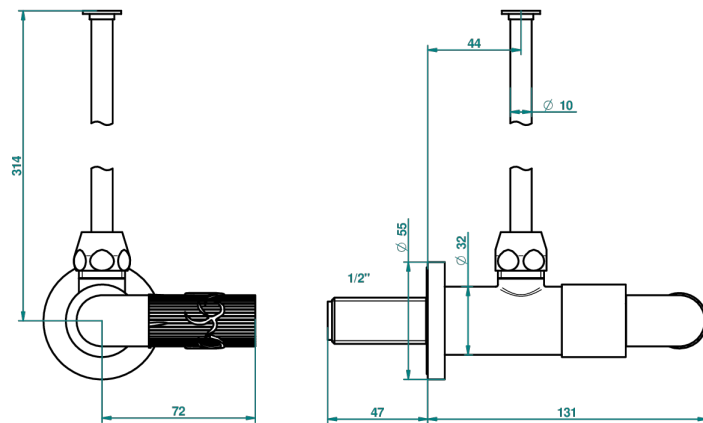

# ВАМБОУ С ХРУСТАЛЕМ ЯНТАРНОГО ЦВЕТА

A34-181/S

Кран запорный 1/2" стильный регулируемый с 30 см трубкой

30592

02/09/2008

## ХАРАКТЕРИСТИКИ

- Bambou с хрусталём янтарного цвета
- Кран запорный 1/2" стильный регулируемый с 30 см трубкой