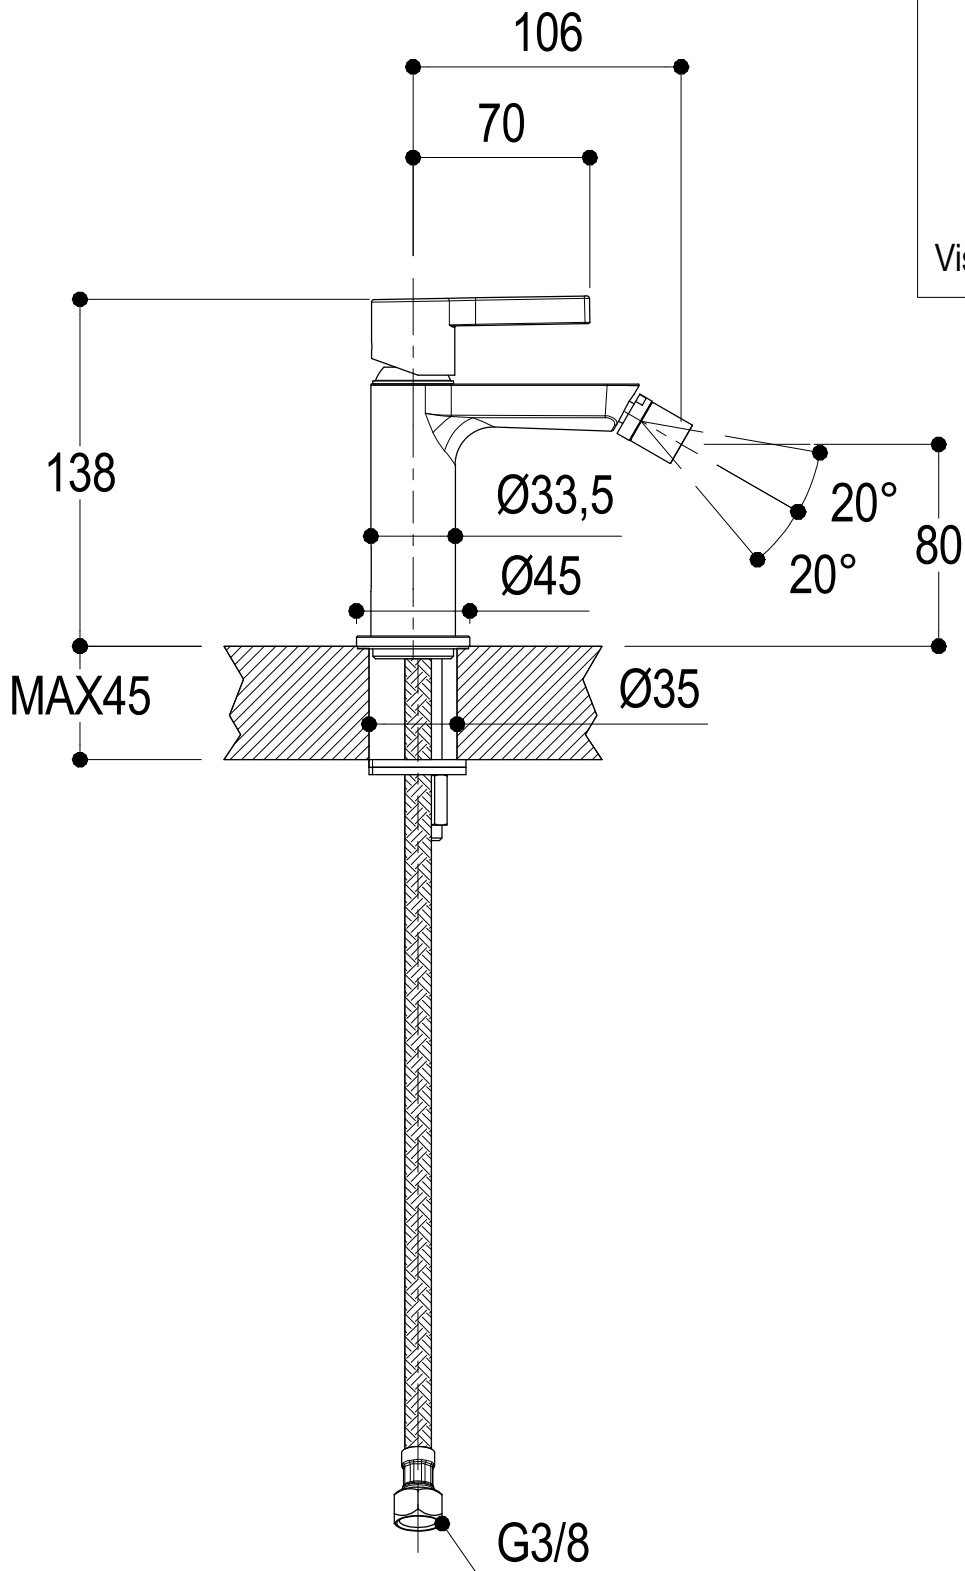

SCHEDA TECNICA / TECHNICAL DATA

Vista ISO

**Ritmonio** RUBINETTERIE  
13019 VARALLO - (VC) - ITALY

SERIE

TIE

CODICE

PR34BA201

DATA EMISSIONE

20/02/2015

DENOMINAZIONE

Miscelatore monocomando per bidet  
Single lever bidet mixer

REVISIONE

/

EMESSO

SIGNORINI

APPROVATO