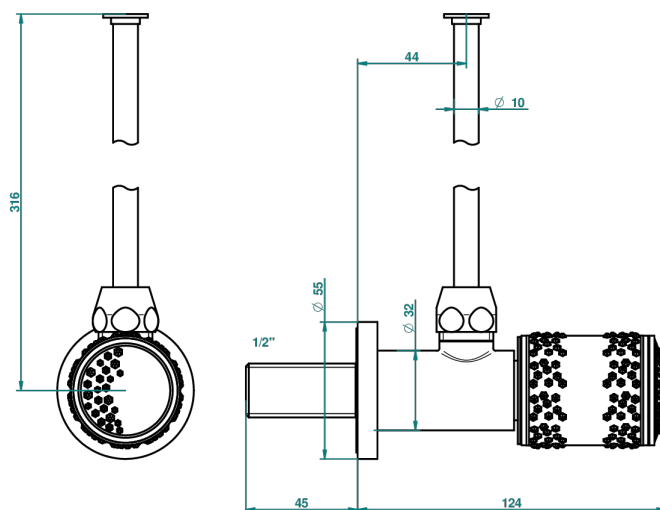

WEDDING

U8A-181/S

Кран запорный 1/2" стильный регулируемый с 30 см трубкой

THG[®]
PARIS

53956

10/07/2014

ХАРАКТЕРИСТИКИ

- Wedding
- Кран запорный 1/2" стильный регулируемый с 30 см трубкой