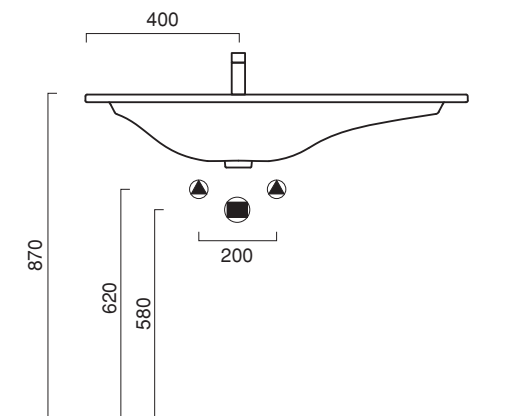

IMPRONTA 100x50

CATALANO
THE ESSENCE OF CERAMICS

cod. 1100IM00

Installazione sospesa o su mobile.
Suitable for wall-hung or cabinet installation.
Installation hängend auf Möbel installierbar.

cod. 5P100IM00

Portasciugamani in ottone cromato.
Chrome brass towel rail.
Handtuchhalter aus messing verchromt.

CE EN 14688 - CL20

Tutti i diritti sulla presente scheda appartengono a Ceramica Catalano S.p.A. in via esclusiva. È vietata la copia, la pubblicazione, la distribuzione o la riproduzione (anche parziale), se non autorizzata per iscritto.
All rights in the present form belong exclusively to Ceramica Catalano S.p.A. It is strictly forbidden to copy, publish, distribute or reproduce it (including any partial reproduction), without prior written permission.