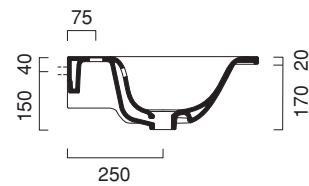

IMPRONTA 100x50

CATALANO
THE ESSENCE OF CERAMICS

cod. 1100IM00

Installazione sospesa o su mobile.
Suitable for wall-hung or cabinet installation.
Installation hängend auf Möbel installierbar.

cod. 5P100IM00

Portasciugamani in ottone cromato.
Chrome brass towel rail.
Handtuchhalter aus messing verchromt.

CE EN 14688 - CL20

Tutti i diritti sulla presente scheda appartengono a Ceramica Catalano S.p.A. in via esclusiva. È vietata la copia, la pubblicazione, la distribuzione o la riproduzione (anche parziale), se non autorizzata per iscritto.
All rights in the present form belong exclusively to Ceramica Catalano S.p.A. It is strictly forbidden to copy, publish, distribute or reproduce it (including any partial reproduction), without prior written permission.