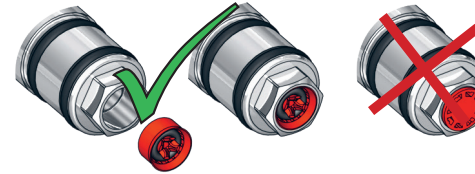

For more water saving possibilities please see:
Weitere Wassersparmöglichkeiten finden Sie auf:
For flere vandbesparende muligheder se venligst:
För mer vattenbesparande möjligheter hänvisas till:
Voor meer waterbesparende mogelijkheden zie:
Pour plus d'informations sur les options : économie d'eau, voir le site:

www.vola.com