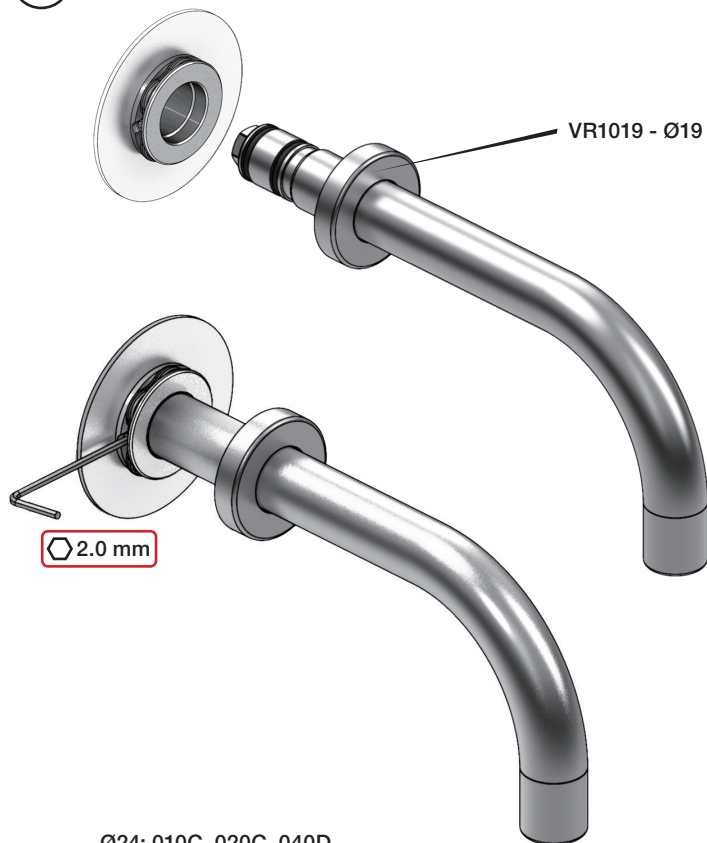

1

010, 010C, 020, 020C, 030, 040, 040D

VR1020

12 mm

2

3

Ø19: 010, 020, 030, 040

VR1019 - Ø19

2.0 mm

Ø24: 010C, 020C, 040D

VR1024 - Ø24

2.0 mm

1/2"

Extension  
Verlängerung

Forlængerdele  
Förlängning

Verlængstukken  
Modification

T Min. 3 mm  
Max. 65 mm

Y Min. 48 mm  
Max. 110 mm

T	Y	VR2019 (Ø19) VR2119 (Ø24)
3 - 15 mm	110 - 98 mm	Std.
15 - 25 mm	98 - 88 mm	+10
25 - 35 mm	88 - 78 mm	+20
35 - 45 mm	78 - 68 mm	+30
45 - 55 mm	68 - 58 mm	+40
55 - 65 mm	58 - 48 mm	+50