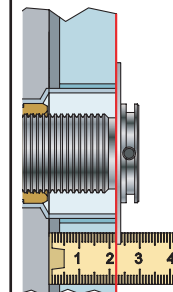

**030**

	L (mm)	L (Inch)
030/200	200	7 3/4"
030/250	250	9 3/4"
030/300	300	11 3/4"
030/350	350	13 3/4"

**040**

**040D**

	L (mm)	L (Inch)
040	185	7 3/4"
040D	200	7 3/4"
040D/250	250	9 3/4"
040D/300	300	11 3/4"

2.0 mm

Ø24: 010C, 020C, 040D

VR1024 - Ø24

2.0 mm

1/2"

Extension  
Verlängerung

Forlængerdele  
Förlängning

Verlængstukken  
Modification

T Min. 3 mm  
Max. 65 mm

Y Min. 48 mm  
Max. 110 mm

T	Y	VR2019 (Ø19) VR2119 (Ø24)
3 - 15 mm	110 - 98 mm	Std.
15 - 25 mm	98 - 88 mm	+10
25 - 35 mm	88 - 78 mm	+20
35 - 45 mm	78 - 68 mm	+30
45 - 55 mm	68 - 58 mm	+40
55 - 65 mm	58 - 48 mm	+50