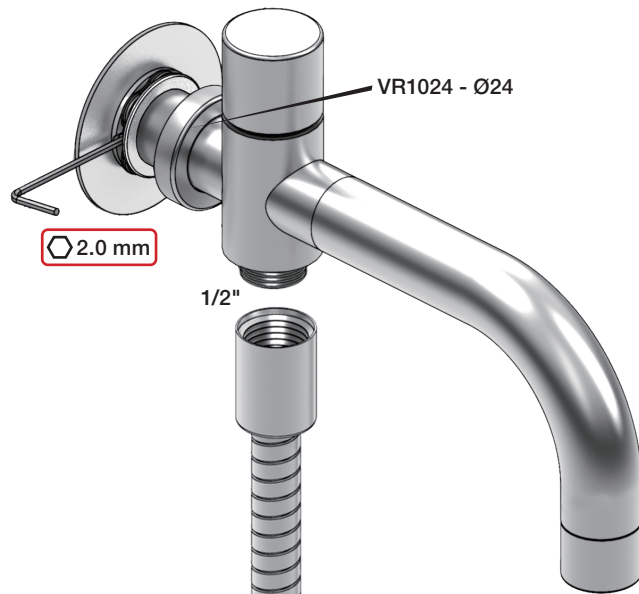

1

010, 010C, 020, 020C, 030, 040, 040D

VR1020

12 mm

2

3

Ø19: 010, 020, 030, 040

VR1019 - Ø19

2.0 mm

Ø24: 010C, 020C, 040D

VR1024 - Ø24

2.0 mm

1/2"

Extension  
Verlängerung

Forlængerdele  
Förlängning

Verlængstukken  
Modification

T Min. 3 mm  
Max. 65 mm

Y Min. 48 mm  
Max. 110 mm

T	Y	VR2019 (Ø19) VR2119 (Ø24)
3 - 15 mm	110 - 98 mm	Std.
15 - 25 mm	98 - 88 mm	+10
25 - 35 mm	88 - 78 mm	+20
35 - 45 mm	78 - 68 mm	+30
45 - 55 mm	68 - 58 mm	+40
55 - 65 mm	58 - 48 mm	+50