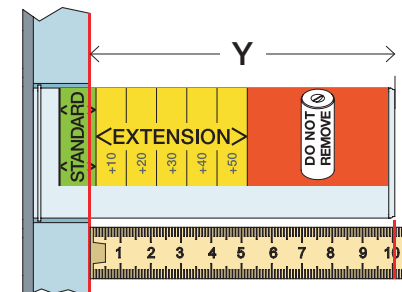

**030**

	L (mm)	L (Inch)
030/200	200	7 3/4"
030/250	250	9 3/4"
030/300	300	11 3/4"
030/350	350	13 3/4"

**040**

**040D**

	L (mm)	L (Inch)
040	185	7 3/4"
040D	200	7 3/4"
040D/250	250	9 3/4"
040D/300	300	11 3/4"

T Min. 3 mm  
Max. 65 mm

Y Min. 48 mm  
Max. 110 mm

T	Y	VR2019 (Ø19) VR2119 (Ø24)
3 - 15 mm	110 - 98 mm	Std.
15 - 25 mm	98 - 88 mm	+10
25 - 35 mm	88 - 78 mm	+20
35 - 45 mm	78 - 68 mm	+30
45 - 55 mm	68 - 58 mm	+40
55 - 65 mm	58 - 48 mm	+50