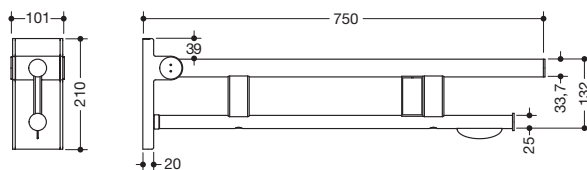

Abmessungen in mm

Oberfläche

Alternative Oberflächen

Die Farbe AY läuft zum 31.03.2023 aus

Technische Änderungen vorbehalten, 29.03.2022

HEWI Heinrich Wilke GmbH
Postfach 1260
D-34442 Bad Arolsen

Telefon: +49 5691 82-0
Telefax: +49 5691 82-319

info@hewi.de
www.hewi.com