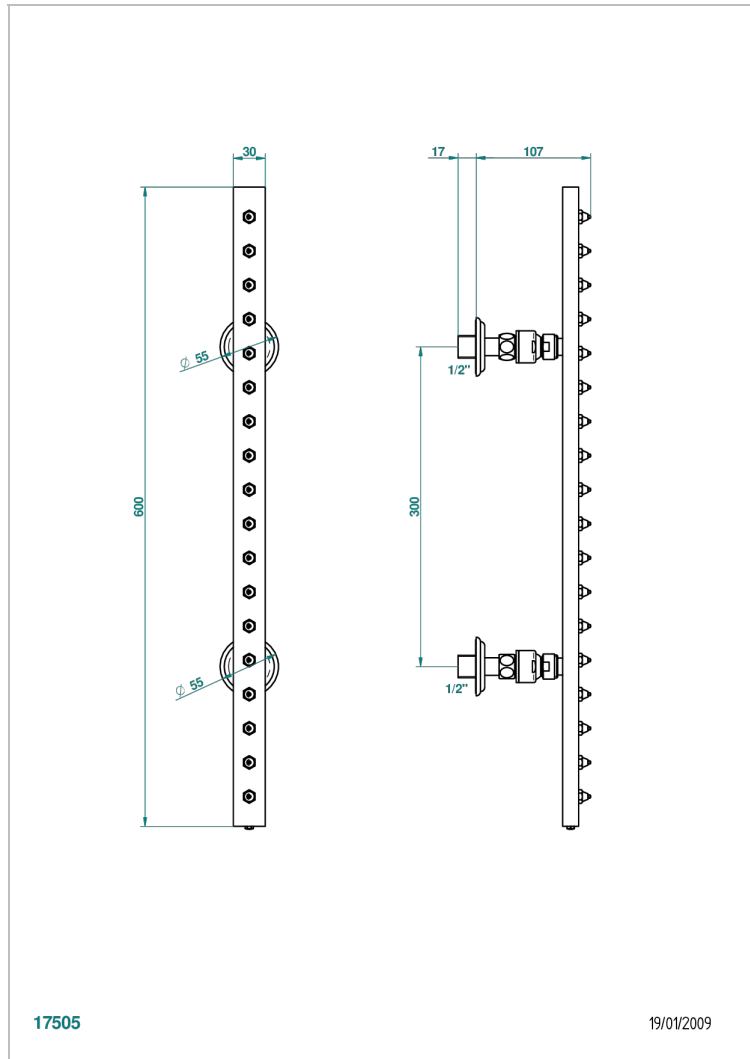

VOGUE С КРАСНОЙ ЯШМОЙ

A8N-900

THG[®]
PARIS

Планка гидромассажная поворотная встраиваемая в стену 600 мм (прямоугольная) с 18 форсунками с защитой от жёсткой воды

ХАРАКТЕРИСТИКИ

- Vogue с красной яшмой
- Планка гидромассажная поворотная встраиваемая в стену 600 мм (прямоугольная) с 18 форсунками с защитой от жёсткой воды