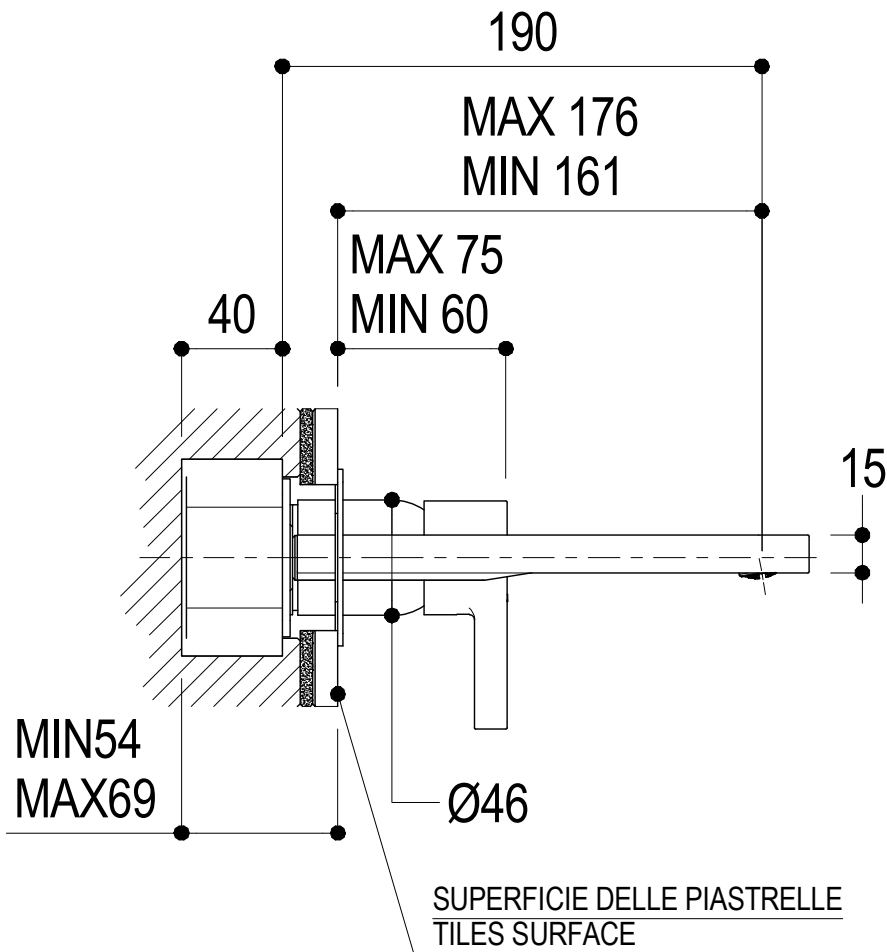

SCHEDA TECNICA / TECHNICAL DATA

RUBINETTERIE RITMONIO S.R.L. si riserva tutti i diritti connessi con il presente documento e con l'oggetto o la materia ivi rappresentati con divieto di riprodurlo, utilizzarlo o renderlo accessibile a terzi in assenza di previa autorizzazione. Disegno CAD non modificabile a mano

Ritmonio
Living a quality experience.
13019 VARALLO - (VC) - ITALY

SERIE TIE

CODICE PR34AH202

DATA EMISSIONE 18/02/15

DENOMINAZIONE Miscelatore monocomando ad incasso per lavabo
Built-in single lever basin mixer