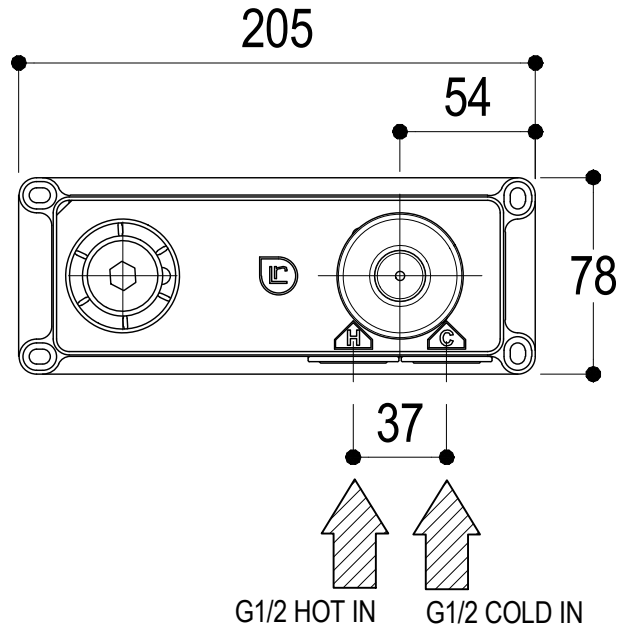

Ritmonio
Living a quality experience.
13019 VARALLO - (VC) - ITALY

SERIE TIE

CODICE PR34AH202

DATA EMISSIONE 18/02/15

DENOMINAZIONE Miscelatore monocomando ad incasso per lavabo
Built-in single lever basin mixer