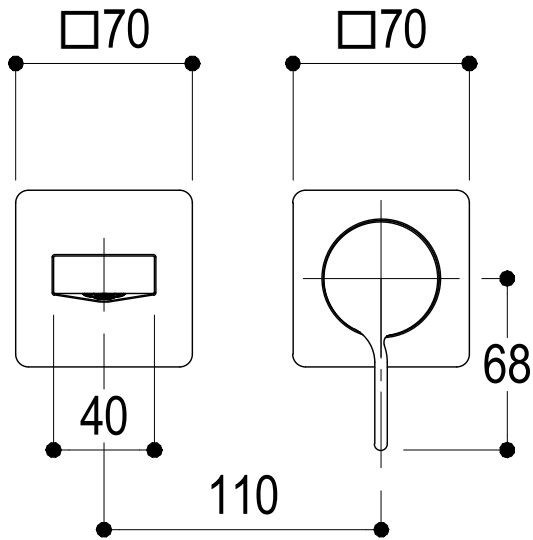

SCHEDA TECNICA / TECHNICAL DATA

RUBINETTERIE RITMONIO S.R.L. si riserva tutti i diritti connessi con il presente documento e con l'oggetto o la materia ivi rappresentati con divieto di riprodurlo, utilizzarlo o renderlo accessibile a terzi in assenza di previa autorizzazione. Disegno CAD non modificabile a mano

RUBINETTERIE RITMONIO S.R.L. will claim all rights related to the present document and with the object or subject represented therein with the prohibition of reproduction, use or disclosure to third parties without previous permission. The Cad plan is not alterable by hand

Ritmonio
Living a quality experience.
13019 VARALLO - (VC) - ITALY

SERIE TIE

CODICE PR34AH202

DATA EMISSIONE 18/02/15

DENOMINAZIONE Miscelatore monocomando ad incasso per lavabo
Built-in single lever basin mixer

REVISIONE 3
18/09/19