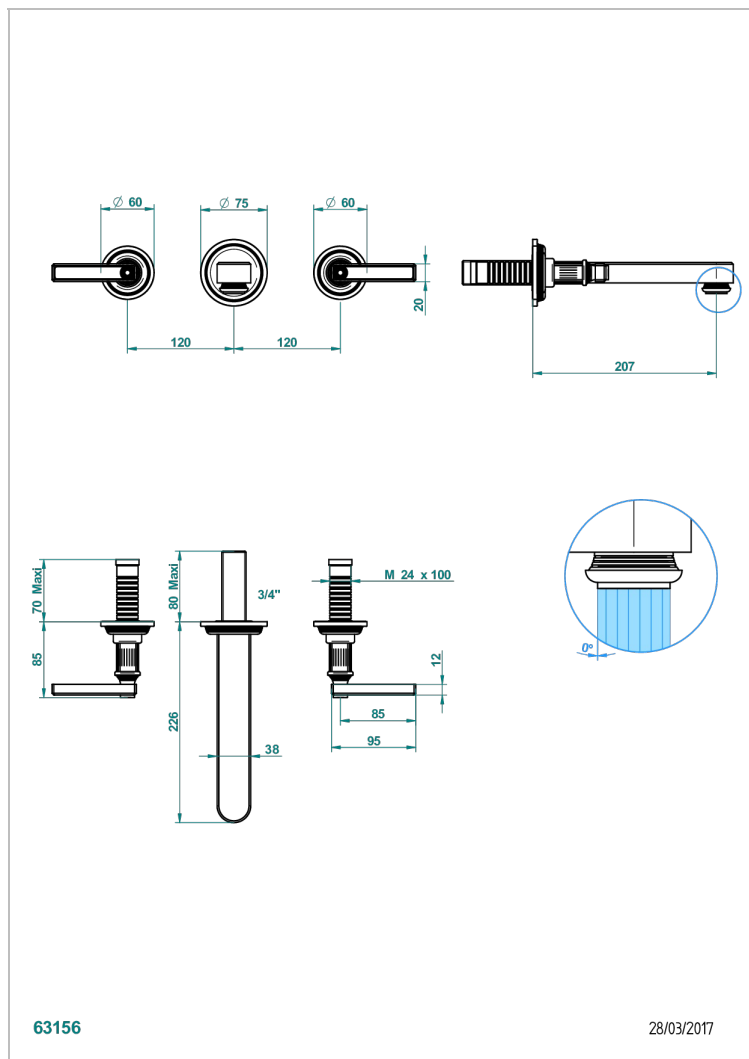

GRAND CENTRAL С МЕТАЛЛИЧЕСКИМИ РУЧКАМИ-РУКОЯТКАМИ

THG[®]
PARIS

U9L-40SGB

Внешняя часть смесителя встраиваемого в стену для раковины на три отверстия с изливом СУПЕР ГОЛИАФ- без выпуска

63156

28/03/2017

ХАРАКТЕРИСТИКИ

- Grand central с металлическими ручками-рукоятками
- Внешняя часть смесителя встраиваемого в стену для раковины на три отверстия с изливом СУПЕР ГОЛИАФ- без выпуска

СВЯЗАННЫЕ ТОВАРНЫЕ ПОЗИЦИИ

- Ref. G00-40AC Встраиваемая часть смесителя настенного на три отверстия (не рукоят.)
- Ref. G00-40AM Встраиваемая часть смесителя настенного на 3 отверстия на пластине (рукоят.)